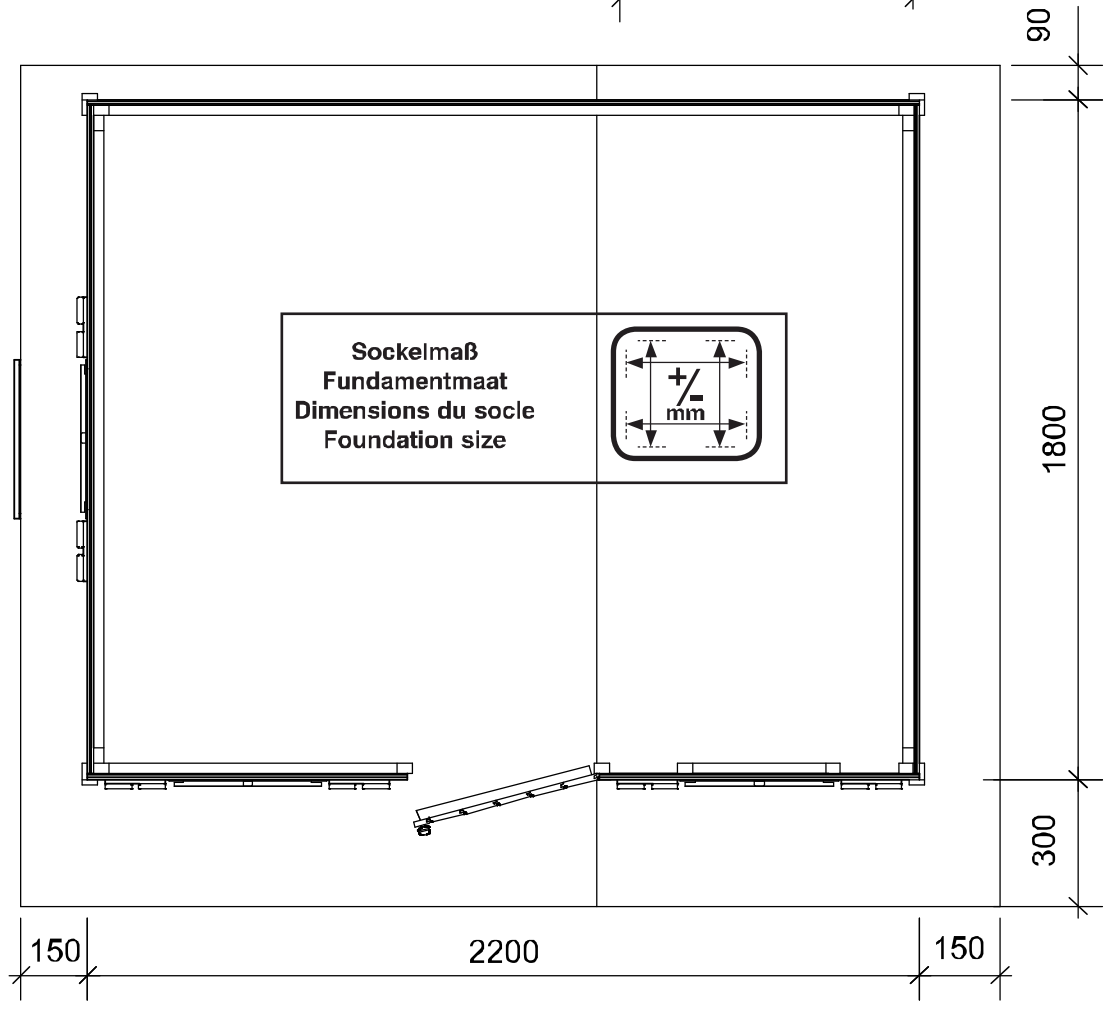

21.	G2221462		735x1768mm	1X	
22.	G2227063-1230		27,6x40x1230mm	1X	
23.	G2227357		15x95x700	8X	
24.	G2227063-1170		27,6x40x1170mm	1X	
25.	G2227439		43x90x1197mm	1X	
26.	G2227438		43x90x1197mm	1X	
27.	G2227440		28x120x508mm	2X	
28.	G60199916	PE	2x356x356mm	4X	
29.	G601470571-412		18x38x412mm	16X	
30.	G60463921K-380		15x25x380mm	8X	
31.	G2220866-390		15x95x390mm	4X	
32.	G2220866-420		15x95x420mm	8X	
33.	G2220866-164		15x95x164mm	8X	
34.	G2227442		160x420mm	8X	
35.	G2221456		480x1155mm	1X	
36.	G2227443		12x42x1100	4X	
37.	G2227444		12x42x1660	4X	
38.	G2227063-1632		27,6x40x1632mm	1X	
39.	G2227063-100		27,6x40x100mm	1X	
40.	G2227364		43x90x300mm	1X	
41.	G2227063		27,6x40x870mm	4X	
42.	G59912114		KellCs. Annika RKC	1 X	
44.	G6099908		Building instr.	Útm. Építési	1X
45.	G6065190		General Conditions	Útm. Általános	1X