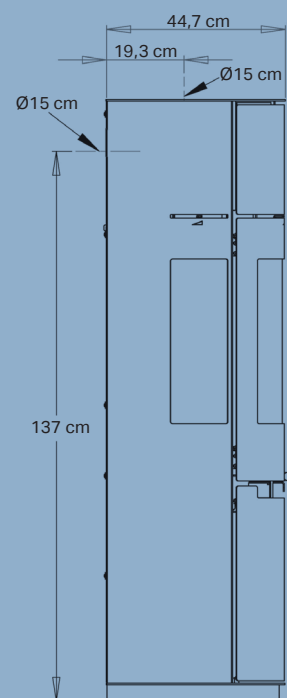

Aduro 9.7

- Enkel betjening
- Ren forbrenning
- Effektivt ruteskyl
- 5 års garanti*

**Aduro
Tronic**

Automatisk
lufttilførsel
opptil 40%
mindre
vedforbruk

Avstand (cm) til brennbart materiale

Spesifikasjoner

Nominell effekt	6,0 kW
Oppvarmer	30-140 m²
Røykavgang	Ø15 cm topp/bak
Avstand til brennbart materiale	Bak oven 7,5 cm, til siden 70 cm
Avstand til brannmur	5 cm bak, 30 cm til siden
Brennkammerbredde	40 cm
Mål (HxBxD)	150 x 50 x 44,7 cm
Avstand fra gulv til senter bakutgang	137 cm
Vekt	169,2 kg
Farge/Materiale	Svart platejern
Virkningsgrad	81,3%
Partikkelutslipp	1,9 g/kg
Godkjennelser	Svanemerket, NS3058, CE, EN13240 & Ecodesign 2022
Inkl. Aduro-tronic automatikk	✓
Energiklasse	A⁺
Energieffektivitetsindeks	108,9

*Registrér din Aduro peisovn på aduro.no/garanti senest fem måneder etter kjøpet og få fem års gratis garanti.

EAN: 5704065007879
NOBB: 49399995