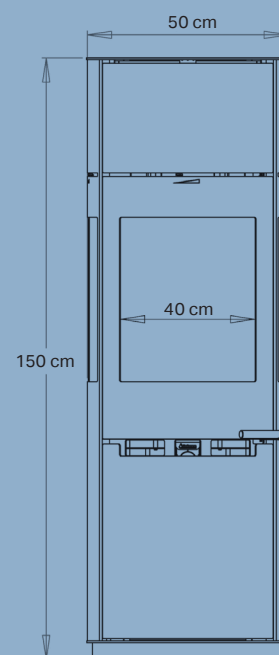

Aduro 9.7

- Enkel betjening
- Ren forbrenning
- Effektivt ruteskyl
- 5 års garanti*

**Aduro
Tronic**

Automatisk
lufttilførsel
opptil 40%
mindre
vedforbruk

Avstand (cm) til brennbart materiale

Spesifikasjoner

Nominell effekt	6,0 kW
Oppvarmer	30-140 m²
Røykavgang	Ø15 cm topp/bak
Avstand til brennbart materiale	Bak oven 7,5 cm, til siden 70 cm
Avstand til brannmur	5 cm bak, 30 cm til siden
Brennkammerbredde	40 cm
Mål (HxBxD)	150 x 50 x 44,7 cm
Avstand fra gulv til senter bakutgang	137 cm
Vekt	169,2 kg
Farge/Materiale	Svart platejern
Virkningsgrad	81,3%
Partikkelutslipp	1,9 g/kg
Godkjennelser	Svanemerket, NS3058, CE, EN13240 & Ecodesign 2022
Inkl. Aduro-tronic automatikk	✓
Energiklasse	A⁺
Energieffektivitetsindeks	108,9

*Registrér din Aduro peisovn på aduro.no/garanti senest fem måneder etter kjøpet og få fem års gratis garanti.

EAN: 5704065007879
NOBB: 49399995