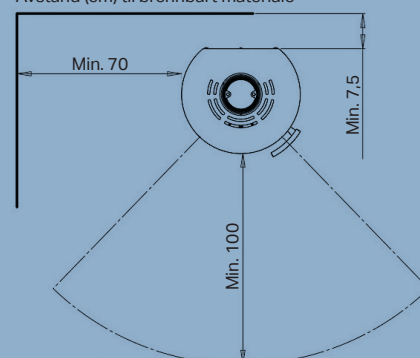

## Spesifikasjoner

Nominell effekt	6,0 kW
Oppvarmer	30-140 m <sup>2</sup>
Røykavgang	Ø15 cm topp/bak
Avstand til brennbart materiale	Bak oven 7,5 cm, til siden 70 cm
Avstand til brannmur	5 cm bak, 30 cm til siden
Brennkammerbredde	40 cm
Mål (HxBxD)	150 x 50 x 44,7 cm
Avstand fra gulv til senter bakutgang	137 cm
Vekt	169,2 kg
Farge/Materiale	Svart platejern
Virkningsgrad	81,3%
Partikkelutslipp	1,9 g/kg
Godkjennelser	Svanemerket, NS3058, CE, EN13240 & Ecodesign 2022
Inkl. Aduro-tronic automatikk	✓
Energiklasse	A <sup>+</sup>
Energieffektivitetsindeks	108,9