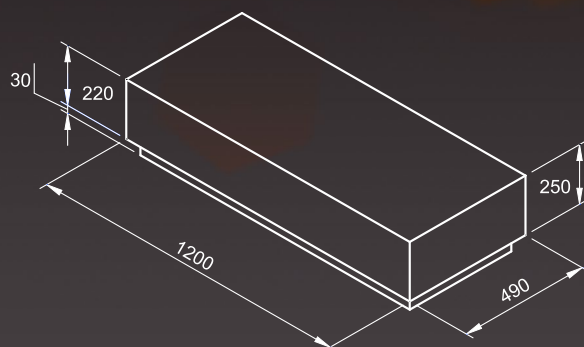

Et smart produkt hvor du bestiller det antall bokser du ønsker å sette sammen. Mal boksene i ildstedets farge, eller i den fargen du måtte ønske

VisionLine Base

Her kan du bruke VisionLine i40 innsats, eller heve høyden på flammebildet ved å bruke en komplett Home s40 med vednisje under brennkammeret

VisionLine Boks 1-2-3

VisionLine Base

VisionLine Living i40

VisionLine Living i40 topp

VisionLine Home s40

VisionLine Living i40