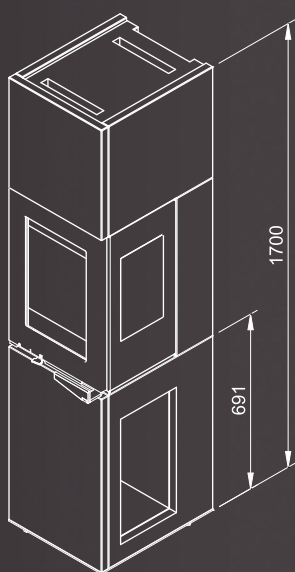

Et smart produkt hvor du bestiller det antall bokser du ønsker å sette sammen. Mal boksene i ildstedets farge, eller i den fargen du måtte ønske

VisionLine Base

Her kan du bruke VisionLine i40 innsats, eller heve høyden på flammebildet ved å bruke en komplett Home s40 med vednisje under brennkammeret

VisionLine Boks 1-2-3

VisionLine Base

VisionLine Living i40

VisionLine Living i40 topp

VisionLine Home s40

VisionLine Living i40