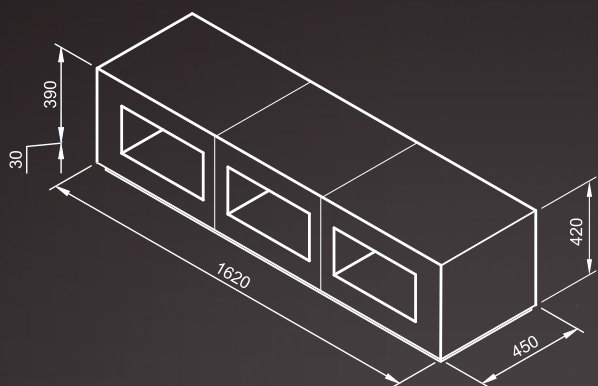

Et smart produkt hvor du bestiller det antall bokser du ønsker å sette sammen. Mal boksene i ildstedets farge, eller i den fargen du måtte ønske

VisionLine Base

Her kan du bruke VisionLine i40 innsats, eller heve høyden på flammebildet ved å bruke en komplett Home s40 med vednisje under brennkammeret

VisionLine Boks 1-2-3

VisionLine Base

VisionLine Living i40

VisionLine Living i40 topp

VisionLine Home s40

VisionLine Living i40