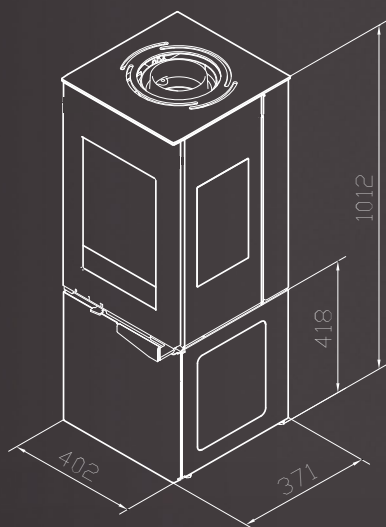

VisionLine Living i40 elementpeis

Dette er en moderne elementpeis, som opptar liten plass i rommet. Omrammingen kan monteres direkte mot brennbar vegg og har skjulte ventilåpninger.

VisionLine peismøbler

VisionLine Boks 1-2-3

VisionLine Base

VisionLine Living i40

VisionLine Living i40 topp

VisionLine Home s40

VisionLine Living i40