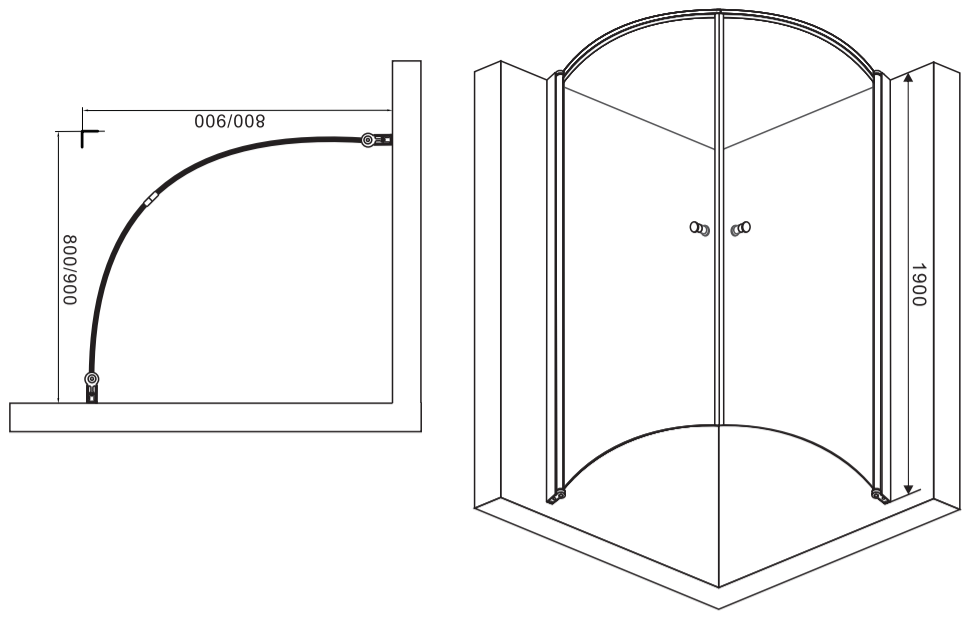

3 HARMONI  
80x80x190 / 90x90x190  
Buet dusjhjørne med hev/senk  
MONTERINGSVEILEDNING

**NØVDENDIG VERKTØY**  
(følger ikke med)

2 HARMONI  
80x80x190 / 90x90x190  
Buet dusjhjørne med hev/senk  
MONTERINGSVEILEDNING

NO MONTERINGSVEILEDNING. REV. 20200201

**duxa**

Harmoni dusjvegg buet 80x80 – STH8080B  
Harmoni dusjvegg buet 90x90 – STH9090B

**HARMONI**  
**80X80X190 / 90X90X190**  
Buet dusjhjørne med hev/senk

Harmoni dusjvegg buet 80x80 med 2 dører: 28080002  
Harmoni dusjvegg buet 90x90 med 2 dører: 28090002