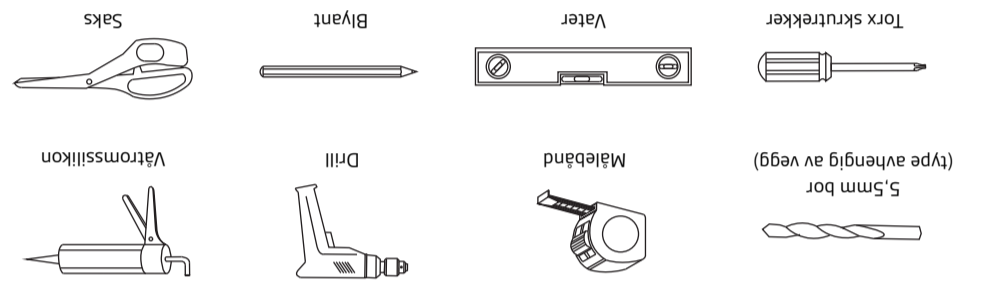

3 HARMONI  
80x80x190 / 90x90x190  
Buet dusjhjørne med hev/senk  
MONTERINGSVEILEDNING

**NØVDENDIG VERKTØY**  
(følger ikke med)

2 HARMONI  
80x80x190 / 90x90x190  
Buet dusjhjørne med hev/senk  
MONTERINGSVEILEDNING

NO MONTERINGSVEILEDNING. REV. 20200201

**duxa**

Harmoni dusjvegg buet 80x80 – STH8080B  
Harmoni dusjvegg buet 90x90 – STH9090B

**HARMONI**  
**80X80X190 / 90X90X190**  
Buet dusjhjørne med hev/senk

Harmoni dusjvegg buet 80x80 med 2 dører: 28080002  
Harmoni dusjvegg buet 90x90 med 2 dører: 28090002

- Polerte aluminiumsprofiler
- Klart glass
- Hev og senk mekanisme
- Magnetisk lukking
- 5mm herdet sikkerhetsglass
- 5 år garanti