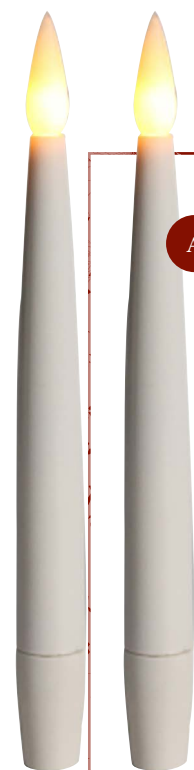

Varenr.: 7138236
Antall i kartong: 12,-

PASSER KUNSTIGE
TRÆR TIL
INNENDØRS
BRUK

NYHET

JULETRELYS

Tradisjonelle lys med klips er fortsatt populære. Disse kan brukes på kunstige eller ekte trær.

Bildet viser JULETRELYS SLANKE (A) på klips.