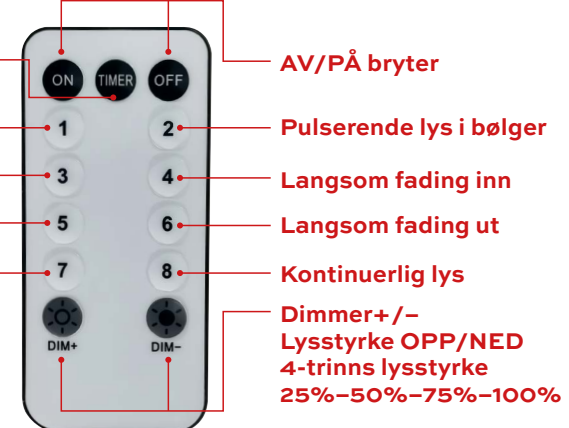

WIRELIGHTS er små dioder festet direkte på en nesten usynlig ledning. De 1000 lysene er jevnt fordelt over hele treet, helt fra innerst ved stammen til ytterst på grenene. Antallet lys og trets symmetriske form, gjør Tindefjell til et flott blikkfang.

KLIKK-SYSTEM

Med det nye klikk-systemet er monteringen ytterligere forenklet. Delene klikkes enkelt sammen, uten behov for å koble sammen ledninger.

Grønt lys vil lyse når Timer skrur på

1000 WIRELIGHTS
+ 8 LYSPROGRAM