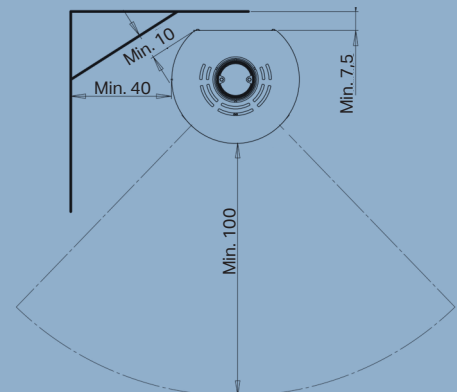

Avstand (cm) til brennbart materiale