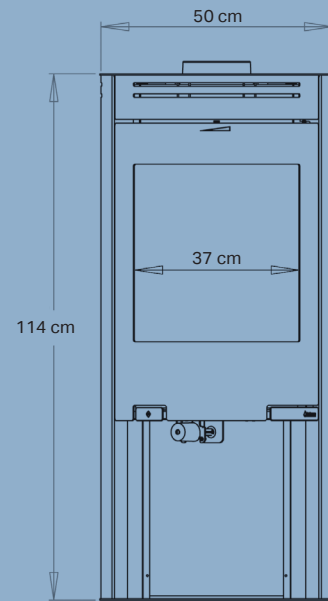

Aduro 1.4

- Enkel betjening
- Ren forbrenning
- Effektivt ruteskyl
- 5 års garanti*

**Aduro
Tronic**

Automatisk
lufttilførsel
opptil 40%
mindre
vedforbruk

Avstand (cm) til brennbart materiale

Spesifikasjoner

Nominell effekt	6,0 kW
Oppvarmer	30-140 m²
Røykavgang	Ø15 cm topp/bak
Avstand til brennbart materiale	Bak oven 7,5 cm, til siden 40 cm
Avstand til brannmur	5 cm bak, 22,5 cm til siden
Brennkammerbredde	37 cm
Mål (HxBxD)	114 x 50 x 45 cm
Avstand fra gulv til senter bakutgang	101,4 cm
Vekt	81 kg
Farge/Materiale	Svart platejern
Virkningsgrad	81,2%
Partikelemissjon	1,6 g/kg
Godkjenninger	Svanemerket, NS3058, CE, EN13240 & Ecodesign 2022
Inkl. Aduro-tronic automatikk	✓
Energiklasse	A⁺
Energieffektivitetsindeks	108,7

*Registrér din Aduro peisovn på aduro.no/garanti senest fem måneder etter kjøpet og få fem års gratis garanti.

EAN: 5704065007268
NOBB: 48346953