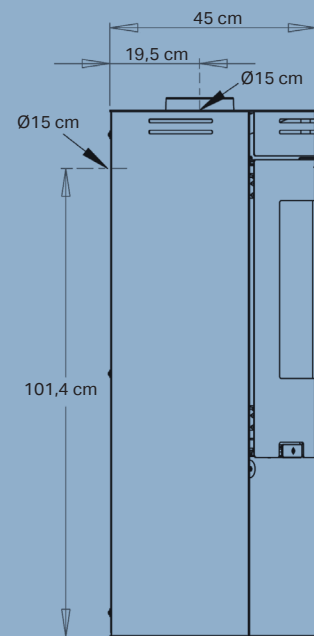

Aduro 1.4

- Enkel betjening
- Ren forbrenning
- Effektivt ruteskyl
- 5 års garanti*

**Aduro
Tronic**

Automatisk
lufttilførsel
opptil 40%
mindre
vedforbruk

Avstand (cm) til brennbart materiale

Spesifikasjoner

Nominell effekt	6,0 kW
Oppvarmer	30-140 m²
Røykavgang	Ø15 cm topp/bak
Avstand til brennbart materiale	Bak oven 7,5 cm, til siden 40 cm
Avstand til brannmur	5 cm bak, 22,5 cm til siden
Brennkammerbredde	37 cm
Mål (HxBxD)	114 x 50 x 45 cm
Avstand fra gulv til senter bakutgang	101,4 cm
Vekt	81 kg
Farge/Materiale	Svart platejern
Virkningsgrad	81,2%
Partikelemissjon	1,6 g/kg
Godkjenninger	Svanemerket, NS3058, CE, EN13240 & Ecodesign 2022
Inkl. Aduro-tronic automatikk	✓
Energiklasse	A⁺
Energieffektivitetsindeks	108,7

*Registrér din Aduro peisovn på aduro.no/garanti senest fem måneder etter kjøpet og få fem års gratis garanti.

EAN: 5704065007268
NOBB: 48346953