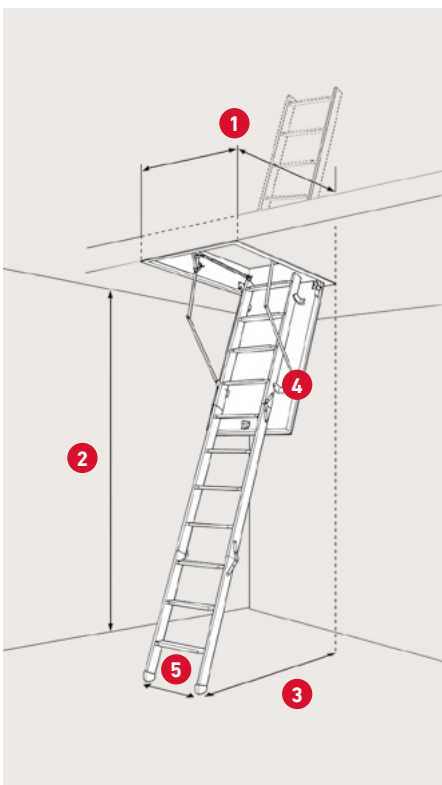

SPECIFIKATIONER

Sandwichkonstruktion
50 mm expanderad
polystyren (EPS)

Max. stegehöjd: 42,7 cm
från botten av ramen till
toppen av den avstängda
stegen

Karm: Gran
Höjd: 14 cm
Tjocklek: 1,8 cm

Vanger: Furu
Bredd: 6,9 cm

3 eller 4-delt steg
med 12 steg i bok

Tjocklek luckblad: 56 mm
Vit HDF 2 × 3 mm
Färg: RAL 9010

Tätninglist mellan
karm och lucka

Betjäningsstång medföljer

1	Varu-nr.	1039341	1039344	1039375
	DB-nr.	1626477	1626478	1609494
	Karmyttermått	54 × 99 cm	54 × 113 cm	67,6 × 117,5 cm
	Hålmått	55 × 101 cm	55 × 115 cm	70 × 120 cm
	Stegtyp	4-delad	3-delad	3-delad

2 Takhöjd inkl. fötter
vid 70°: 274 cm

3 Urladdning vid 70°:
114,5 cm från
baksida av ram

4 Fäller ut vid 70°:
116,4 / 147,5 cm
från baksida av ram

5 Steg bredd: 35,8 cm
Steg platt: 5,4 cm
Material: Bok

Möjlighet: Förlängerdel*
– max. takhöjd:
321,2 cm / 14 steg