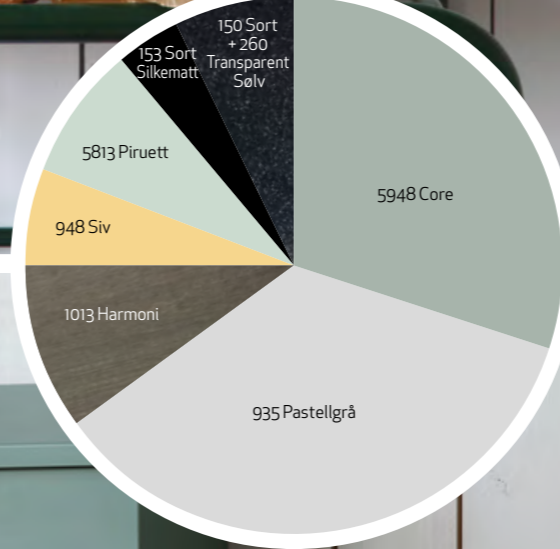

VEGG: Butinox Futura Selvrensende Maling, 935 Pastellgrå
1: Quick Bengalack Universal 5948 Core

VEGG: Butinox Interior Stue & Sov Matt 5939 Dijon