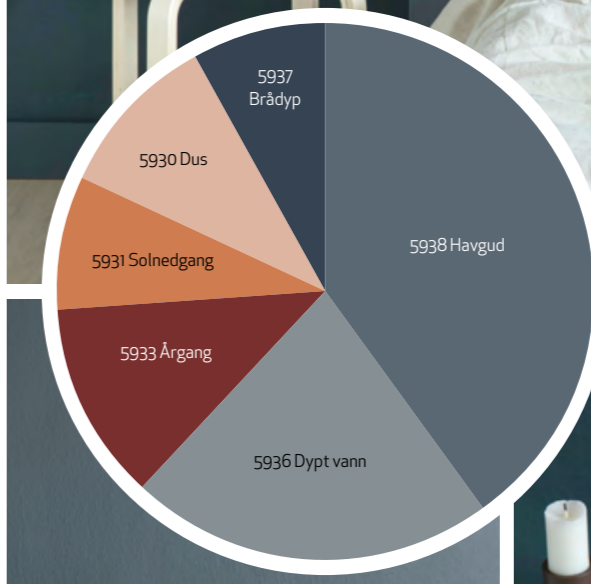

1: 5932 Skinn
2: 5930 Dus

1: 5933 Årgang
2: 5931 Solnedgang
3: 5942 Puritansk sort