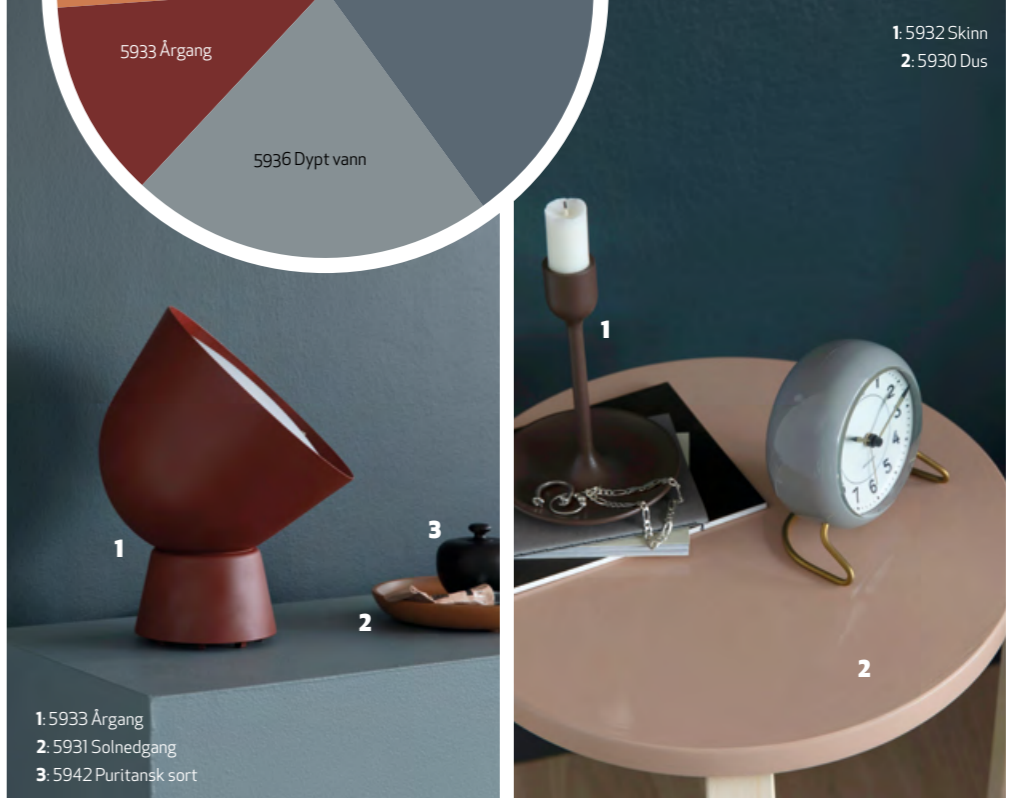

1: 5932 Skinn
2: 5930 Dus

1: 5933 Årgang
2: 5931 Solnedgang
3: 5942 Puritansk sort