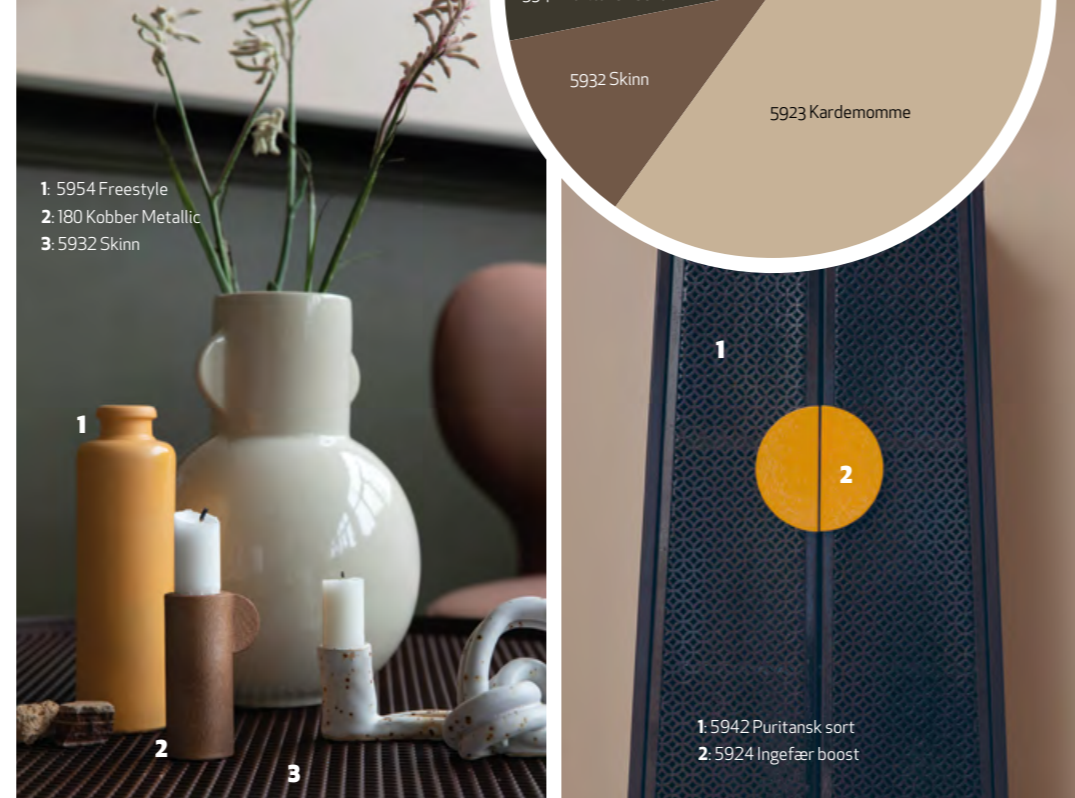

Ta vare på det du har. Alt kan fornyes!

Jord- og grøntonner skaper et varmt og lunt uttrykk. Kombiner med detaljer i kobber, sølv eller gull, eller legg gjerne et lag **Transparent Sølv** på andre farger for et moderne og elegant uttrykk.

VEGG:  
Butinox Interiør Stue & Sov Matt  
5923 Kardemomme

BRYSTNING:  
Butinox Interiør Stue & Sov Matt  
5941 Gusty

DETALJER:  
Quick Bengalack Universal  
1: 5926 Frappe  
2: 5924 Ingefær Boost  
3: 5942 Puritansk Sort  
4: 5932 Skinn  
5: 5954 Freestyle  
6: 180 Kobber Metallic  
7: 153 Sort Silkematt