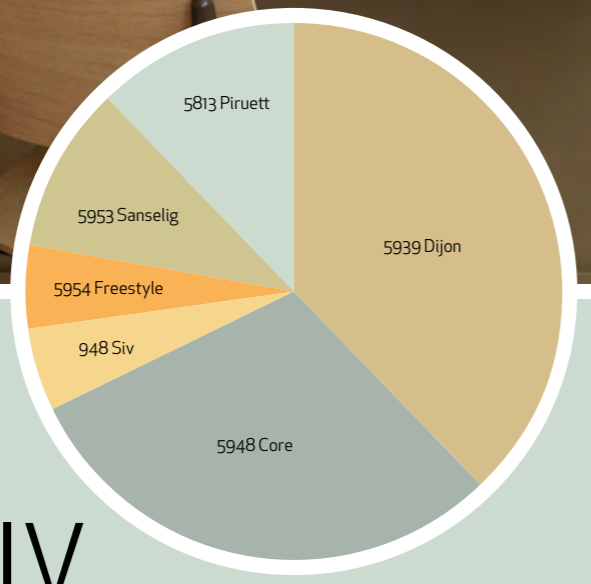

NYTT LIV til tingene du elsker

Med **Quick Bengalack Universal Spray** kan du enkelt, raskt og sikkert fornye kjære eiendeler og gi dem nytt liv!
Og det beste av alt, sprayen finnes nå også i de lekreste trendfarger som matcher veggfarger, gulv eller tekstiler. Dermed får du det ekstra krydderet som skal til for å skape din personlige stil og samtidig et harmonisk interiør.
Er du på jakt etter en egen fargetone kan **Quick Bengalack Universal** i boks blandes til nærmest alle farger.
Vi hjelper deg å finne fargene som gjør hverandre gode, og som løfter helhetsinntrykket. Her bruker vi eksempler i form av «kakestykker». De største stykkene viser farger som er gode som veggfarger. De mindre stykkene viser farger som er perfekt for spraying og maling av pyntegenstander, møbler og annet interiør.

Ta vare på det du har. Alt kan fornyes!

Jord- og grøntonner skaper et varmt og lunt uttrykk. Kombiner med detaljer i kobber, sølv eller gull, eller legg gjerne et lag **Transparent Sølv** på andre farger for et moderne og elegant uttrykk.

VEGG:
Butinox Interiør Stue & Sov Matt
5923 Kardemomme

BRYSTNING:
Butinox Interiør Stue & Sov Matt
5941 Gusty