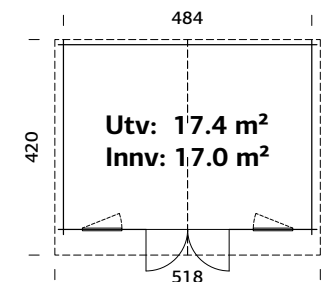

Palmako Hytte Klara 17,0 m²

ART.NR: 102130
NOBB: 53349463
PRIS: Kr. 33 900,-

Produktet leveres ubehandlet uten taktekke.
Gulvsett kjøpes separat.