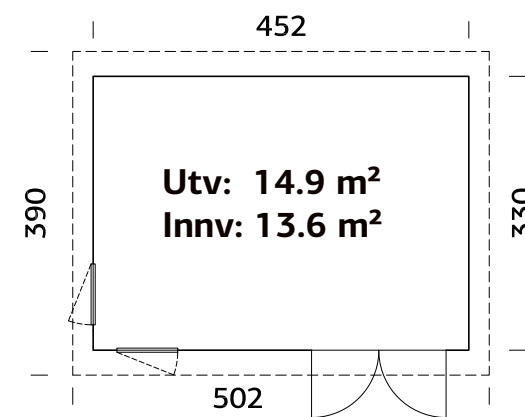

Palmako hagehytter passer perfekt som både gjestehytte og hjemmekontor.

Ferdig produserte veggelementer med 36x70 mm reisverk, vindsperre samt 18 mm uhøvlet kledning. 2-lags isolérglass. Isolert dør med sylindrlås. Produktet leveres ubehandlet uten taktekke.

SPESIFIKASJONER

Utv. mål: 452x330 cm
Dør: Isolert
Vindu: 2-lags isolérglass, 3-9-3 mm
Vindu, åpningsmål: 54x162 cm
Døråpning, mål: 151x180 cm
Dørterskel: Hardtre
Takbord: 19 mm

Takareal: 19,7 m²
Takvinkel: 9,0°
Brutto utv. Areal: 14,9 m²
Bjelkelag: 45x145 mm imp
Vekt: 1245 kg
Pakke: 620x118x99 cm

Veggtykkelse
18+70 mm

A: 203 cm
B: 294 cm

19 mm
Gulv