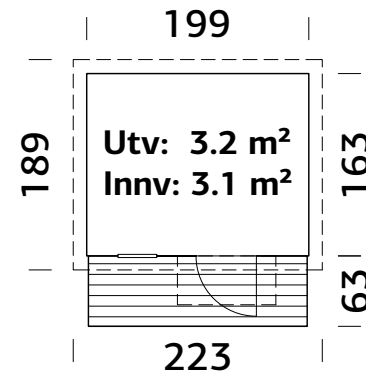

Palmako Lekehus Linda 3,1 m²

ART.NR: 101109
NOBB: 53344340
PRIS: Kr. 10 990,-

Spennende lekehus i funksis-stil.
Ferdig produserte veggelementer.
Produktet leveres ubehandlet uten taktekke.

Veggykkelse 16 mm
A: 153 cm
B: 189 cm
19 mm
Gulv

SPESIFIKASJONER

Utv. mål: 199x163(223) cm
Dør/vindu glass: Plexiglass
Fast vindu, mål: 38x116 cm
Døråpning, mål: 56x141 cm
Takbord: 16 mm
Takareal: 4,2 m²

Takvinkel: 9,0°
Brutto utv. Areal: 3,2 m²
Bjelkelag: 32x40 mm
Vekt: 308 kg
Pakke: 220x118x51 cm

Ant. pr. pall 4