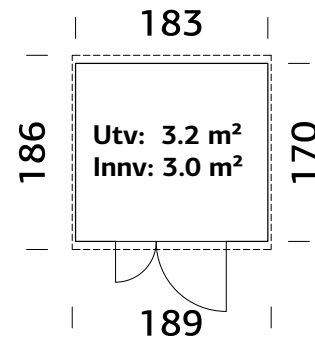

Palmako Bod Leif 3,0 m²

ART.NR: 101071
NOBB: 53345346
PRIS: Kr. 9 900,-