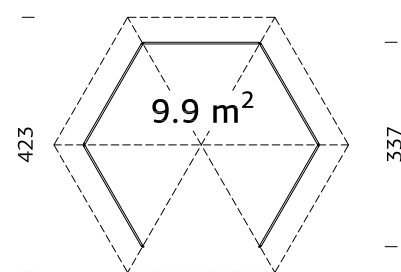

TILLEGGSPRODUKTER
Gulvsett.

Kraftige limrestolper.
Produktet leveres ubehandlet uten taktekke.