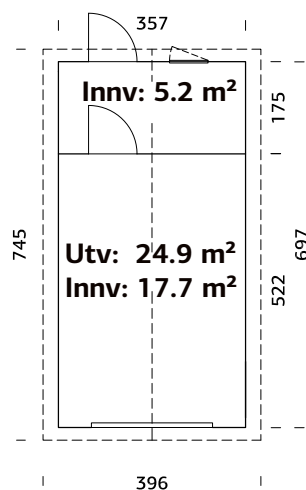

Veggtykkelse A: 203 cm B: 290 cm
88 mm Ikke inkludert

NYHET