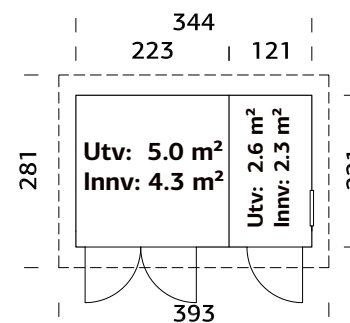

Palmako Nordic Bod Kalle 6,6 m²

ART.NR: 101228
NOBB: 53345736

PRIS: Kr. 34 500,-