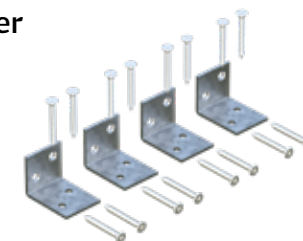

Festebeslag for levegger 4 stk galv

ART.NR: 107496
NOBB: 53474763

PRIS: Kr. 99,-
Ant. pr. eske 20

Treskruer M8 35 mm m/skive hvit 8 stk

ART.NR: 107486
NOBB: 53474657

PRIS: Kr. 99,-
Ant. pr. eske 72

Stolpehatt 70x70 hvit

ART.NR: 108300
NOBB: 55163114

PRIS: Kr. 85,-
Ant. pr. eske 25

H-stolpefot 70 mm galv

ART.NR: 107490
NOBB: 53474661

PRIS: Kr. 249,-
Ant. pr. eske 10

H-stolpefot 90 mm galv

ART.NR: 107491
NOBB: 53474676

PRIS: Kr. 275,-
Ant. pr. eske 10