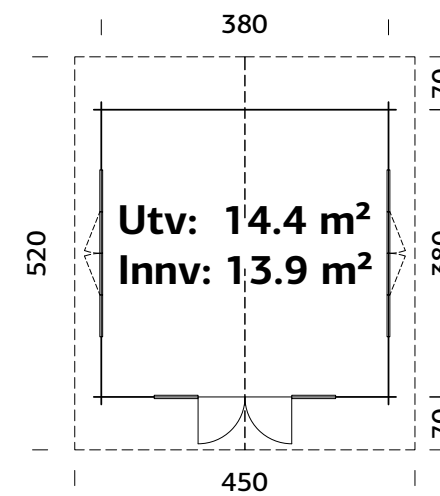

SPESIFIKASJONER

Mål på tømmer: 400x400 cm

Dør: Uisolert, 4 mm glass

Vindu: 4 mm glass

Vindu, åpningsmål: 90x134 cm

Døråpning, mål: 114x186 cm

Dørterskel: lav, terskelplate med rustfritt stål

Takbord: 16 mm

Takareal: 24,4 m²

Takvinkel: 18,6°

Brutto utv. Areal: 14,4 m²

Bjelkelag: 45x70 mm imp

Vekt: 995 kg

Pakke: 600x118x69 cm

Polykarbonat i taket gir mye lys og en trivelig atmosfære.