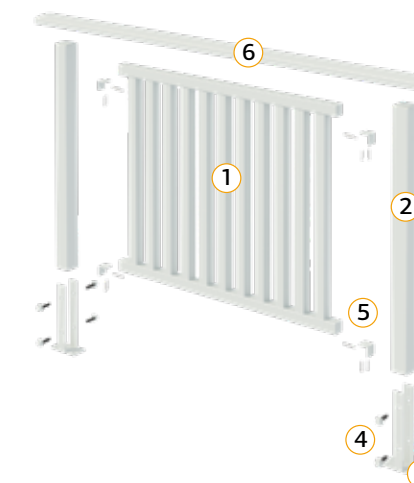

Se vår illustrasjonsvideo:
Hvordan montere
Palmako Terrasserekker