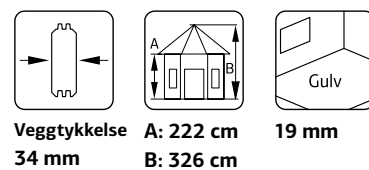

### SPESIFIKASJONER

**Diameter:** 337 cm

**Dør:** 2-lags isolérglass  
3-6-3 mm

**Vindu:** 2-lags isolérglass  
3-6-3 mm

**Vindu, åpningsmål:** 90x123 cm

**Døråpning, mål:** 120x181 cm

**Dørterskel:** Hardtre