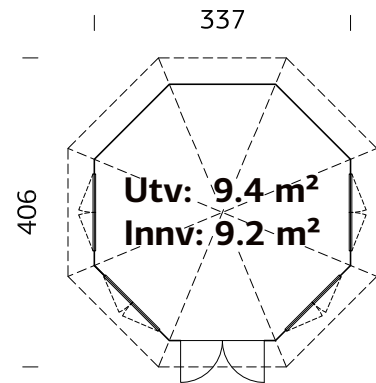

Palmako Lysthus Veronica 4 9,2 m²

ART.NR: 107374
NOBB: 53346576
PRIS: Kr. 39 900,-

4 vinduer. 2-lags isolérglass.
Ferdigproduserte tak- og veggelementer.
Produktet leveres ubehandlet uten taktekke.