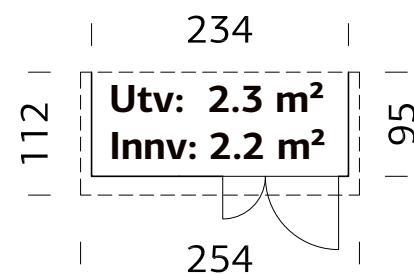

Palmako Bod Leif 2,2 m²

ART.NR: 101080
NOBB: 53345645
PRIS: Kr. 5 790,-

Praktisk veggbod for oppbevaring av hageredskaper etc. Ferdig produserte veggelementer. Bakvegg er ikke inkludert. Monteres mot eksisterende vegg. Produktet leveres ubehandlet uten taktekke.

SPESIFIKASJONER

Utv. mål: 234x95 cm
Døråpning, mål: 104x160 cm
Takkbord: 16 mm

Takareal: 2,8 m²
Takvinkel: 10,0°
Brutto utv. Areal: 2,3 m²

Bjelkelag: 40x32 mm
Vekt: 176 kg
Pakke: 190x118x34 cm

Ant. pr. pall 4