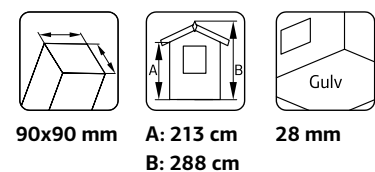

SPESIFIKASJONER
Utv. mål: 248x139 cm
Takbord: 19 mm
Takareal: 5,5 m²
Takvinkel: 20,0°

Brutto utv. Areal: 3 m²
Vekt: 315 kg
Pakke: 320x118x43 cm

Palmako Nordic Vinduer med ramme

1/1 vindu
ART.NR: 103309
NOBB: 53399897
PRIS: Kr. 3 990,-

1/2 vindu
ART.NR: 103310
NOBB: 53399901
PRIS: Kr. 2 490,-