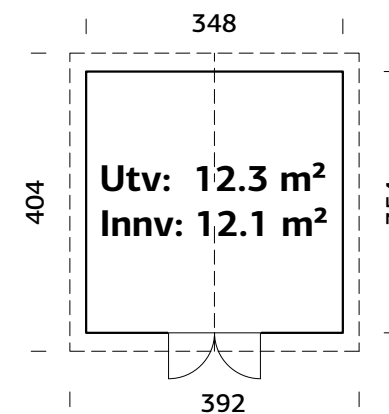

Palmako Bod Lucas 12,1 m²

ART.NR: 108618
NOBB: 56449846
PRIS: Kr. 29 990,-

Bod med isolert dør med sylindrelås.
Vindu i dør gir mer vegglass for lagring og oppheng. Ferdig produserte veggelementer.
Produktet leveres ubehandlet uten taktekke.

Veggtykkelse 16 mm
A: 188 cm B: 259 cm
16 mm
Gulv

SPESIFIKASJONER

Utv. mål: 348x354 cm

Dør: Isolert

Vindu dør: Isoler glass

Døråpning, mål: 117x191 cm

Dørterskel: Hardtre

Takbord: 16 mm

Takareal: 16,7 m²

Takvinkel: 21,0°

Brutto utv. Areal: 12,3 m²

Bjelkelag: 32x40 mm imp

Vekt: 725 kg

Pakke: 240x118x114 cm