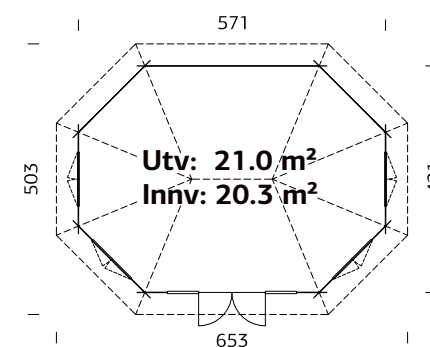

Palmako Lysthus Hanna 20,3 m²

ART.NR: 106189
NOBB: 53110218
PRIS: Kr. 71 900,-