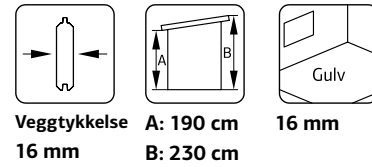

Ferdig produserte veggelementer.
Produktet leveres ubehandlet uten taktekke.