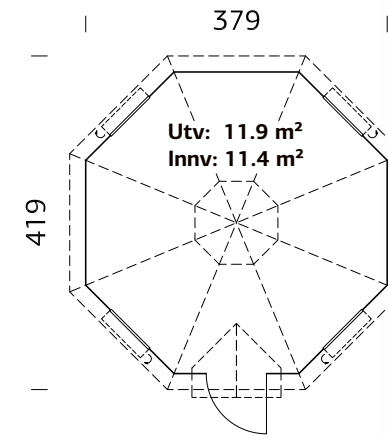

Palmako Grillhytte Eva 11,4 m²

ART.NR: 104596
NOBB: 53346606
PRIS: Kr. 51 500,-

Palmako Grillhytte Eva 8,7 m²

ART.NR: 104592
NOBB: 53346595
PRIS: Kr. 43 900,-

SPESIFIKASJONER

Diameter: 326 cm
Dør: 2-lags isolérglass 3-6-3 mm
Vindu: 2-lags isolérglass 3-6-3 mm
Vindu, åpningsmål: 59x41 cm
Døråpning, mål: 65x148 cm
Dørterskel: Hardtre

Takbord: 19 mm
Takareal: 18,0 m²
Takvinkel: 45,0°
Brutto utv. Areal: 9,2 m²
Bjelkelag: 60x80 mm imp
Vekt: 984 kg
Pakke: 445x118x85 cm

Koselig og tradisjonsrik grillhytte.
Kan også benyttes som badstue.
Leveres med pre-fabrikerte takelementer.
Produktet leveres ubehandlet uten taktekke.

TILLEGG:
Grill med bordplater, grillhette, pipe og pipehatt.

Palmako Grill Inkl Pipe for Grillhytte Eva

ART.NR: 102789
NOBB: 53346614
PRIS: Kr. 18 500,-

SPESIFIKASJONER
Vekt: 60 kg
Pakke: 116x100x135 cm

Koselig og tradisjonsrik grillhytte.
Kan også benyttes som badstue.
Leveres med pre-fabrikerte takelementer.
Produktet leveres ubehandlet uten taktekke.

TILLEGG:
Grill med bordplater, grillhette, pipe og pipehatt.

SPESIFIKASJONER

Diameter: 379 cm
Dør: 2-lags isolérglass 3-6-3 mm
Vindu: 2-lags isolérglass 3-6-3 mm
Vindu, åpningsmål: 59x41 cm
Døråpning, mål: 65x148 cm
Dørterskel: Hardtre
Takbord: 19 mm
Takareal: 22,0 m²
Takvinkel: 45,0°
Brutto utv. Areal: 11,9 m²
Bjelkelag: 60x80 mm imp
Vekt: 1157 kg
Pakke: 510x118x93 cm