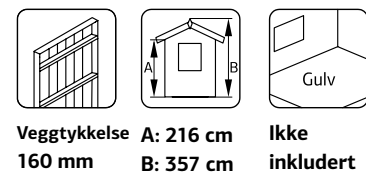

Veggtykkelse 160 mm  
A: 216 cm  
B: 357 cm  
Ikke inkludert