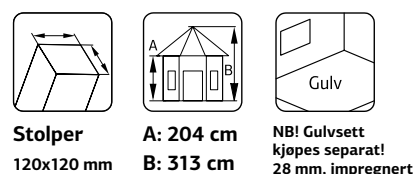

Palmako Paviljong Betty 9,0 m² (uten gulv)

ART.NR: 103798
NOBB: 53346644
PRIS: Kr. 22 900,-

SPESIFIKASJONER
Mål: 300x300 cm
Takbord: 19 mm
Takareal: 15,4 m²
Takvinkel: 25,0°
Brutto utv. Areal: 9,0 m²
Vekt: 649 kg
Pakke: 445x118x46 cm

TILLEGGSPRODUKTER
Gulvsett.

Kraftige limrestolper.
Produktet leveres ubehandlet uten taktekke.

Gulvsett Paviljong Betty 9,0 m²

ART.NR: 103090
NOBB: 53346652
PRIS: Kr. 5 990,-

OVERFLATEBEHANDLING

BNVPI
Trykkimpregneret Brun

Bjelkelag: 60x80 mm imp
Vekt: 255 kg
Pakke: 300x59x36 cm

Palmako Paviljong Betty 9,9 m² (uten gulv)

ART.NR: 103879
NOBB: 53346663
PRIS: Kr. 23 900,-

SPESIFIKASJONER
Diameter: 337 cm
Takbord: 19 mm
Takareal: 16,7 m²
Takvinkel: 25,0°
Brutto utv. Areal: 9,9 m²
Vekt: 723 kg
Pakke: 260x118x72 cm

TILLEGGSPRODUKTER
Gulvsett.

Kraftige limrestolper.
Produktet leveres ubehandlet uten taktekke.

Gulvsett Paviljong Betty 9,9 m²

ART.NR: 103092
NOBB: 54376212
PRIS: Kr. 5 990,-

OVERFLATEBEHANDLING

BNVPI
Trykkimpregneret Brun

Bjelkelag: 60x80 mm imp
Vekt: 255 kg
Pakke: 390x59x33 cm

Palmako Paviljong Betty 18,0 m² (uten gulv)

ART.NR: 105212
NOBB: 53346678
PRIS: Kr. 38 500,-

SPESIFIKASJONER
Diameter: 465 cm
Takbord: 19 mm
Takareal: 27,2 m²
Takvinkel: 25,0°
Brutto utv. Areal: 18,0 m²
Vekt: 1064 kg
Pakke: 320x118x93 cm

TILLEGGSPRODUKTER
Gulvsett.

Kraftige limrestolper.
Produktet leveres ubehandlet uten taktekke.

Gulvsett Paviljong Betty 18,0 m²

ART.NR: 103094
NOBB: 53346754
PRIS: Kr. 10 990,-

OVERFLATEBEHANDLING

BNVPI
Trykkimpregneret Brun

Bjelkelag: 60x80 mm imp
Vekt: 355 kg
Pakke: 460x59x42 cm