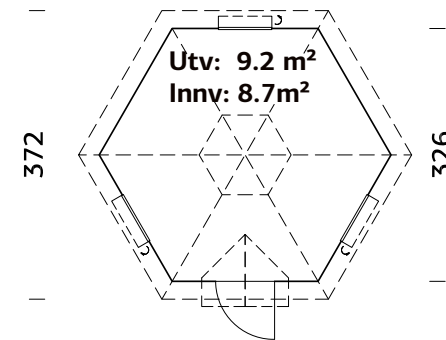

Palmako Grillhytte Eva 8,7 m²

ART.NR: 104592
NOBB: 53346595
PRIS: Kr. 43 900,-