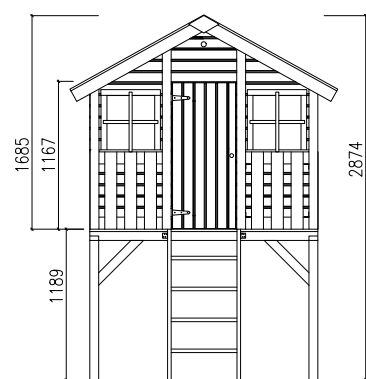

Palmako Lekehus Toby 2,1 m²

ART.NR: 101129
NOBB: 53306986
PRIS: Kr. 9 990,-