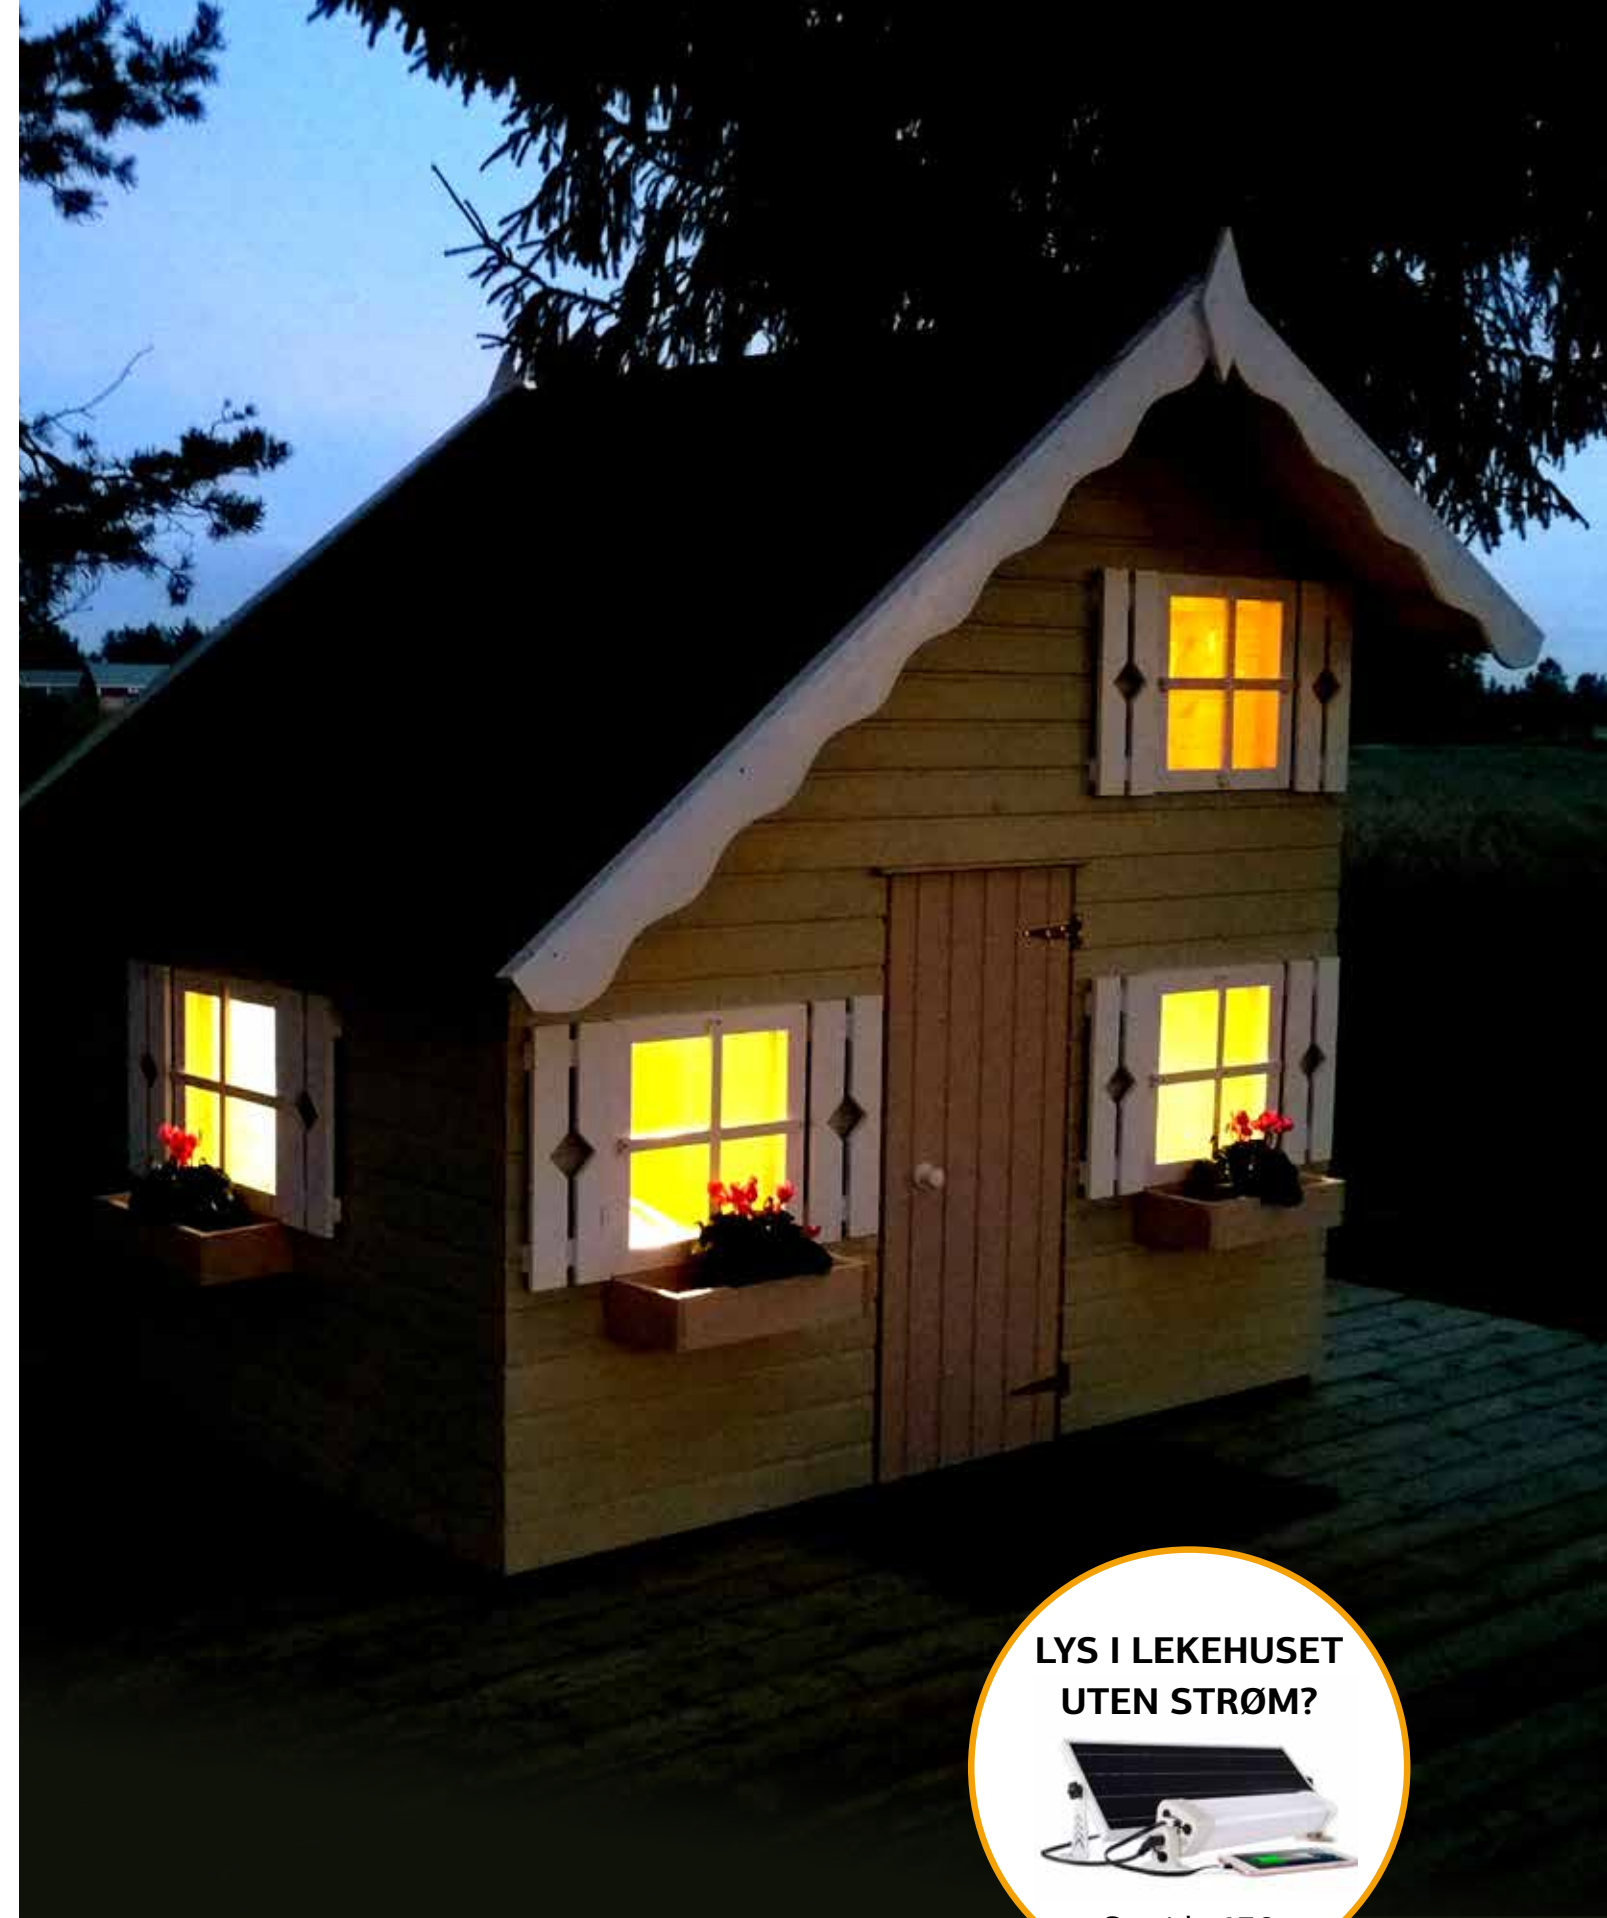

LYS I LEKEHUSET
UTEN STRØM?

Se side 130