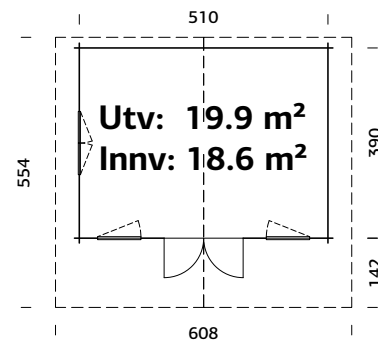

Palmako Hytte Helena 18,6 m²

ART.NR: 102511
NOBB: 53349032
PRIS: Kr. 84 900,-