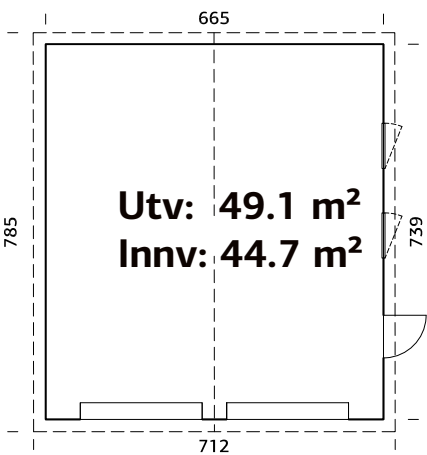

Palmako André 44,7 m² Garasje u/leddporter

ART.NR: 108615
NOBB: 56450357
PRIS: Kr. 119 900,-

Midtstolpe mellom portåpninger kan fjernes slik at hel dobbelport kan monteres i stedet for 2 enkle porter.
Portåpning uten midtstolpe: 452,8x189 cm

Veggtykkelse 160 mm
A: 216 cm
B: 357 cm
Ikke inkludert

SPESIFIKASJONER

Utv. mål: 665x739 cm
Dør: Isolert
Vindu: 2-lags isolérglass 3-9-3 mm
Vindu, åpningsmål: 69x38 cm
Portåpning, mål: 221x188 cm
Døråpning, mål: 78x191 cm
Dørterskel: Hardtre
Takbord: 19 mm

Takareal: 60,0 m²
Takvinkel: 20,0°
Brutto utv. Areal: 49,1 m²
Vekt: 840 kg; 1170 kg; 1040 kg
Pakke: 715x115x156 cm;
650x118x106,5 cm; 650x118x112cm
Snølast: 350 kg/m²