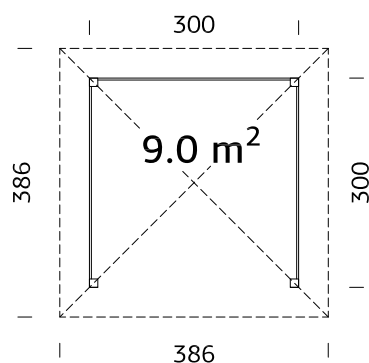

TILLEGGSPRODUKTER
Gulvsett.

Kraftige limrestolper.
Produktet leveres ubehandlet uten taktekke.