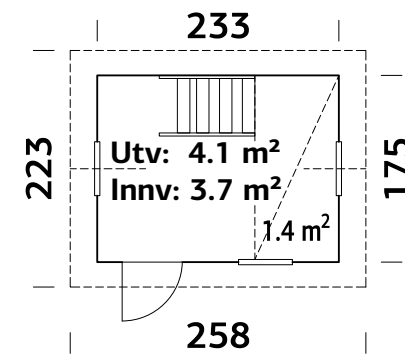

Palmako Lekehus Grete 3,7 m²

ART.NR: 101245
NOBB: 53344321
PRIS: Kr. 12 990,-

Koselig lekehus med hems.
Ferdig produserte veggelementer.
Produktet leveres ubehandlet uten taktekke.

Veggykkelse 16 mm
A: 170 cm
B: 220 cm
16 mm
Gulv

SPESIFIKASJONER

Utv. mål: 233x175 cm
Dør/vindu glass: Plexiglass
Fast vindu, mål: 59x59 cm
Døråpning, mål: 58x130 cm
Takbord: 16 mm
Takareal: 7,1 m²

Takvinkel: 30,0°
Brutto utv. Areal: 4,1 m²
Bjelkelag: 32x40 mm
Vekt: 467 kg
Pakke: 230x118x64 cm