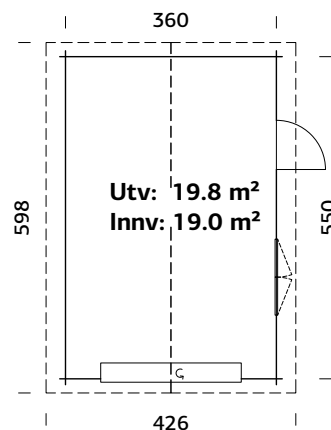

Palmako Garasjebod Roger 19,0 m² med treport

ART.NR: 102347
NOBB: 53348604
PRIS: Kr. 49 900,-

Laftet garasjebod som er enkel å montere selv dersom du er litt fingernem. 44 mm maskinlaftede tømmervegger. Boddyr med sylindrelås og åpningsbare vinduer. Manuell leddport. Snølast 150 kg/m². Produktet leveres ubehandlet uten taktekke. Kan monteres speilvendt med dør og vindu på motsatt side.