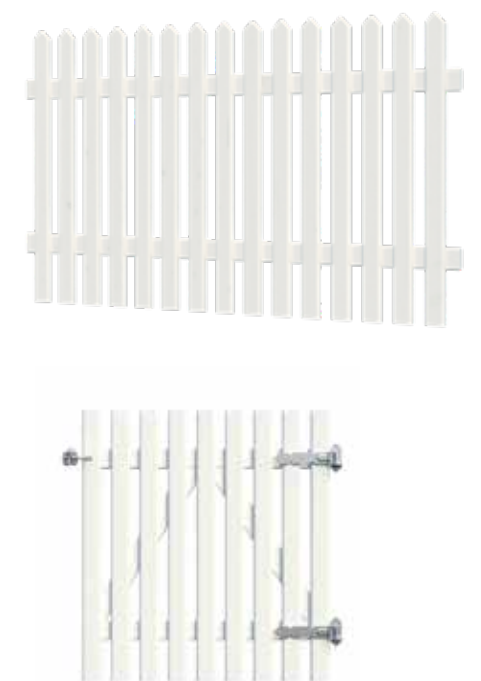

OVERFLATEBEHANDLING

WTPNT1+2

Grunnet + 2 lag maling Hvit RAL 9016

Se monteringskisse for gjerder på side 36. Informasjon om stolper og festemateriell - Se side 38-39.