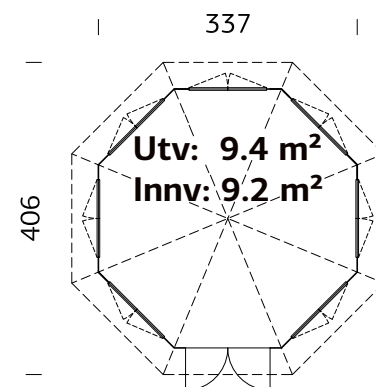

Palmako Lysthus Veronica 7 9,2 m²

ART.NR: 107373
NOBB: 53346580
PRIS: Kr. 44 900,-

7 vinduer. 2-lags isolérglass.
Ferdigproduserte tak- og veggelementer.
Produktet leveres ubehandlet uten taktekke.