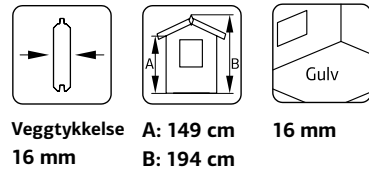

Bygg et klassisk laftet lekehus sammen med barna.
Produktet leveres ubehandlet uten taktekke.

Veggtykkelse 16 mm
A: 149 cm
B: 194 cm

SPESIFIKASJONER

Mål på tommer: 176x176(236) cm
Dør/vindu glass: Plexiglass
Fast vindu, mål: 47x47 cm
Døråpning, mål: 64x131 cm
Takbord: 16 mm

Takareal: 5,3 m²
Takvinkel: 26,5°
Brutto utv. Areal: 2,6 m²
Bjelkelag: 45x70 mm
Vekt: 277 kg
Pakke: 236x118x39 cm