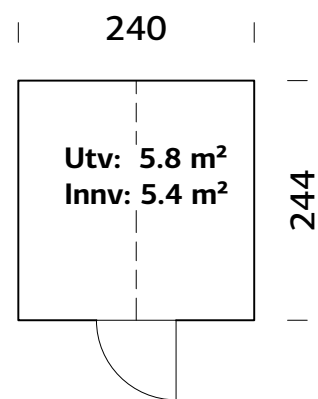

Palmako Hagestue Emilia i glass/tre 5,4 m²

ART.NR: 108996
NOBB: 57233434
PRIS: Kr. 22 900,-

Åpningsbart takvindu

OVERFLATEBEHANDLING

GYVPI

Trykkimpregnert Vintage

SPESIFIKASJONER

Utv. mål: 240x244 cm
Dør: Herdet glass, 4 mm
Vindu / Tak: Herdet glass, 4 mm
Takareal: 8,4 m²

Takvinkel: 45,0°
Brutto utv. Areal: 5,8 m²
Vekt: 480 kg
Pakke: 351x118x38,5 cm

Veggtykkelse: 44x95 mm
A: 159 cm
B: 283 cm
Ikke inkludert