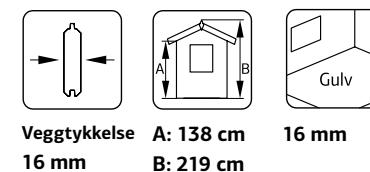

SPESIFIKASJONER

Utv. mål: 233x157(258) cm
Dør/vindu glass: Plexiglass
Fast vindu, mål: 56x56 cm
Døråpning, mål: 55x112 cm
Takbord: 16 mm
Takareal: 7,1 m²

Takvinkel: 40,0°
Brutto utv. Areal: 3,7 m²
Bjelkelag: 32x40 mm
Vekt: 347 kg
Pakke: 230x118x52 cm

Ant. pr. pall 4

Ferdig produserte veggelementer.
Produktet leveres ubehandlet uten taktekke.

Palmako Lekehus Mille 3,6 m² Hvitgrunnet innvendig/utvendig

ART.NR: 108988
NOBB: 57233695
PRIS: Kr. 15 490,-

Ferdig grunnmalt hvit på utsiden,
og malt 1 strøk hvit innvendig.