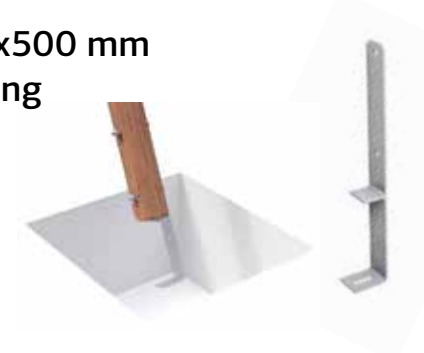

Jordanker 50x50 mm for nedstøpning

ART.NR: 100997
NOBB: 53402315

PRIS: Kr. 119,-

Ant. pr. pall 15

Oppheng for 100 mm rundstokk

ART.NR: 101001
NOBB: 53402326

PRIS: Kr. 199,-

Ant. pr. pall 50