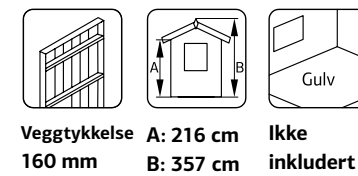

Veggtykkelse 160 mm  
A: 216 cm  
B: 357 cm  
Ikke inkludert