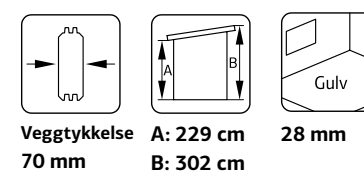

SPESIFIKASJONER

Mål på tommer: 640x360 cm
Dør: 2-lags herdet isolérglass 4-9-4 mm
Vindu: 2-lags isolérglass 3-9-3 mm
Vindu, åpningsmål: 82x198 cm
Fast vindu, mål: 148x203 cm
Døråpning, mål: 148x203 cm
Dørterskel: lav, terskelplate med rustfritt stål

Takbord: 19 mm
Takareal: 36,5 m²
Takvinkel: 9,2°
Brutto utv. Areal: 21,1 m²
Bjelkelag: 45x70 mm imp
Vekt: 1300 kg; 1100 kg; 650 kg
Pakke: 600x118x62 cm; 745x118x47 cm; 165x90x220 cm

Stor og flott hagehytte i kraftig 70 mm laftede tømmervegger.
Store glassflater slipper inn mye lys.
2-lags isolérglass.
Produktet leveres ubehandlet uten taktekke.