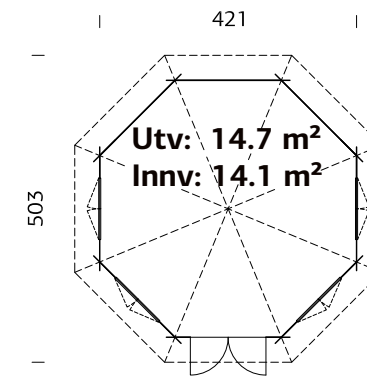

Palmako Lysthus Hanna 14,1 m²

ART.NR: 106185
NOBB: 53346633
PRIS: Kr. 54 900,-