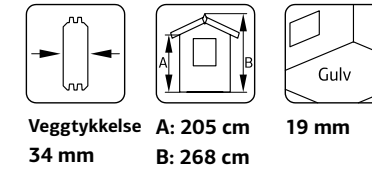

SPESIFIKASJONER

Mål på tømmer: 470x350 cm
Dør: Uisolert, 4 mm glass
Vindu, åpningsmål: 119x89 cm
Døråpning, mål: 73x164 cm, 151x175 cm

Dørterskel: lav, terskelplate med rustfritt stål
Takbord: 19 mm
Takareal: 22,3 m²
Takvinkel: 14,7°

Brutto utv. Areal: 14,9 m²
Bjelkelag: 45x70 mm imp
Vekt: 1245 kg
Pakke: 600x118x68 cm