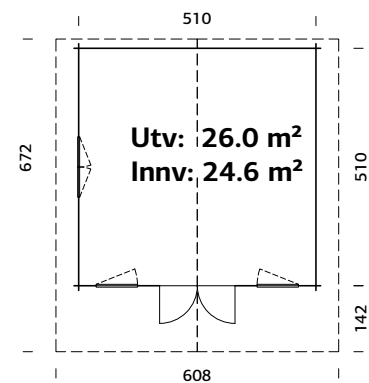

Palmako Hytte Helena 24,6 m²

ART.NR: 102515
NOBB: 53349043
PRIS: Kr. 98 900,-