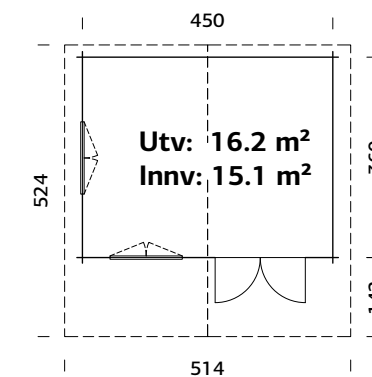

Palmako Hytte Helena 15,1 m²

ART.NR: 102318
NOBB: 53348820
PRIS: Kr. 69 900,-

Kraftig 70 mm laftet tømmerhytte.
2-lags isolérglass.
Produktet leveres ubehandlet uten taktekke.