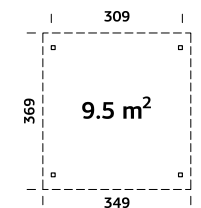

SPESIFIKASJONER

Mål: 309x309 cm
Høyde: 249 cm
Vekt: 127 kg
Pakke: 370x42x32 cm

TILLEGG:
Levegger 900x1800 mm
Stolper 90x90 mm

90x90 mm

OVERFLATEBEHANDLING

GYVPI

Trykkimpregnert Vintage

Palmako Pergola Paula 12,6 m² vintage grey

ART.NR: 107967
NOBB: 55274565
PRIS: Kr. 7 990,-