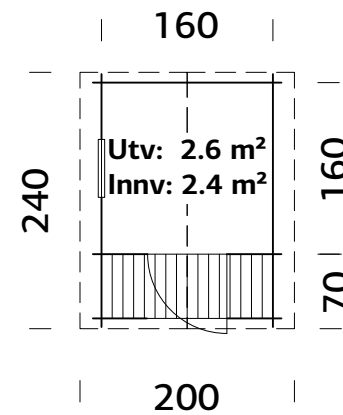

Palmako Lekehus Sam 2,4 m²

ART.NR: 101761
NOBB: 53344272
PRIS: Kr. 9 990,-