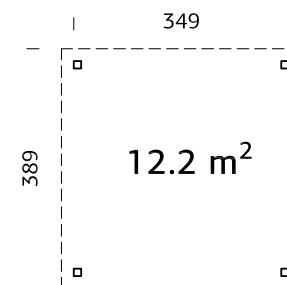

Palmako Paviljong Lucy 12,2 m² (grunnmodul)

ART.NR: 103980
NOBB: 53346716
PRIS: Kr. 12 900,-

Kraftige limtrestolper.
Produktet leveres ubehandlet uten taktekke.

TILLEGGSPRODUKTER

NB! Veggelementene er valgfritt tilbehør.

Se tilleggsprodukter under.

Grunnmodulen består av tak og limtrekonstruksjon (uten vegger). Veggelementer kjøpes som tillegg etter eget ønske og design.

Veggelement Lucy med toppvindu

ART.NR: 102836
NOBB: 53346720
PRIS: Kr. 2 490,-

Vekt: 59 kg
Pakke: 240x118x20 cm
Produktet leveres ubehandlet.

Ant. pr. pall 3