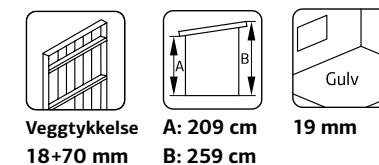

Ferdig produserte veggelementer. 36x70 mm spikerslag, vindsperre samt 18 mm uhøvlet kledning. Isolert dør med sylindrelås. Produktet leveres ubehandlet uten taktekke.

Veggtykkelse 18+70 mm
A: 209 cm
B: 259 cm
19 mm
Gulv