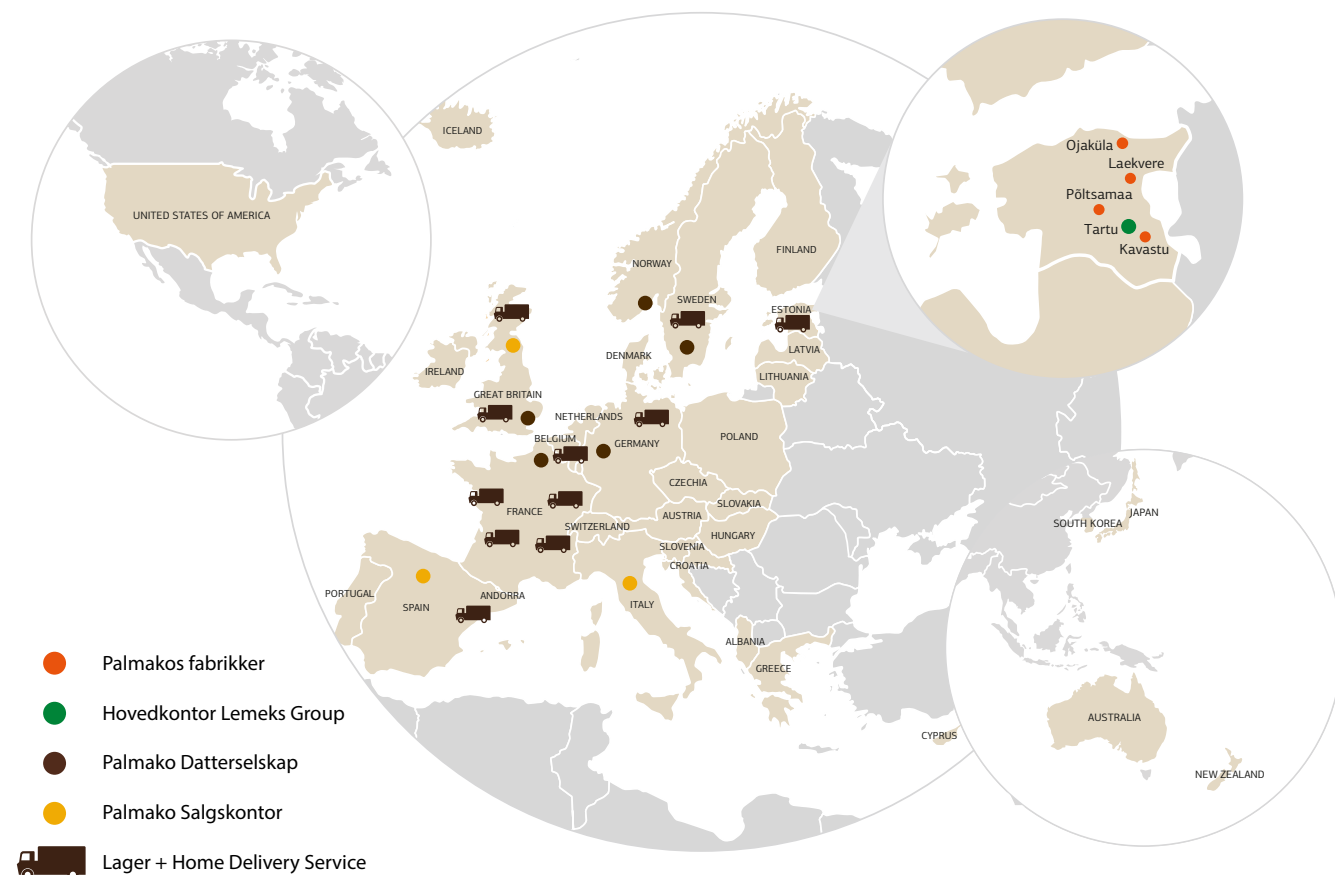

Ledende produsent i Europa

Palmako produserer og eksporterer over 55 000 hytter, boder og lekehus pr år til mer enn 30 land. 23 års produksjonserfaring og dedikerte ansatte har bidratt til at vi har blitt Nord-Europas ledende produsent og distributør av småhus og hagemiljøprodukter i tre.