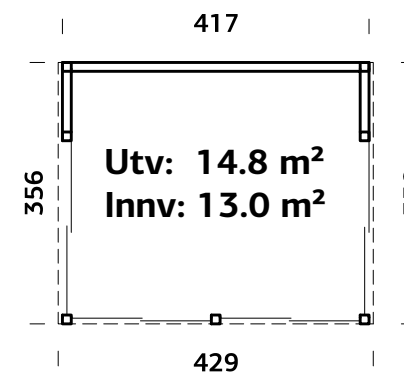

Palmako Hagestue Nova 13 / 15 m²

ART.NR: 108593
NOBB: 56450815
PRIS: Kr. 64 900,-

SPESIFIKASJONER

Utv. mål: 417x356 cm
Skyvedør: Herdet glass, 5 mm
Vindu: 2-lags isolérglass 3-9-3 mm
Fast vindu, mål: 90x42 cm
Tak: Polykarbonat
Takareal: 16,5 m²
Takvinkel: 8,9°
Brutto utv. Areal: 14,8 m²

Vekt: 360 kg; 120 kg; 644 kg
Pakke: 290x127x57 cm; 393x115x18 cm; 445x118x60 cm

ART.NR: 108589, 109021
Vekt: 682 kg
Pakke: 445x118x50 cm

OVERFLATEBEHANDLING

WTPNT1+0
Grunnmalt Hvit RAL 9016

NYHET

Palmako Hagestue Nova 13 / 15 m² hvitgrunnet
ART.NR: 109022
NOBB: 57231773
PRIS: Kr. 68 900,-

Palmako Hagestue Nova 13 / 15 m² Kit u/dører
ART.NR: 108589
NOBB: 57231803
PRIS: Kr. 29 900,-

Palmako Hagestue Nova 13 / 15 m² Kit u/dører hvitgrunnet
ART.NR: 109021
NOBB: 57231841
PRIS: Kr. 33 900,-