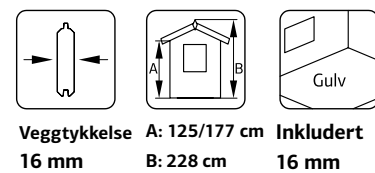

OVERFLATEBEHANDLING

WTPNT1+0
Grunnmalt Hvit RAL 9016