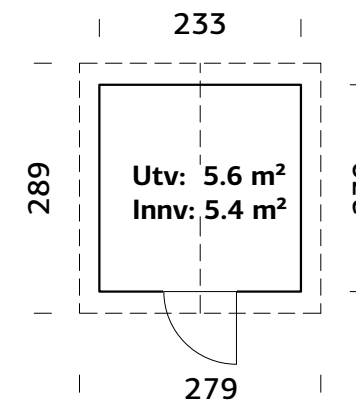

Palmako Bod Lucas 5,4 m²

ART.NR: 108617
NOBB: 56449835
PRIS: Kr. 17 990,-

Se side 130

Bod med isolert dør med sylindrelås.
Vindu i dør gir mer vegglass for lagring og oppheng. Ferdig produserte veggelementer.
Produktet leveres ubehandlet uten taktekke.

Veggtykkelse 16 mm
A: 188 cm B: 238 cm
16 mm
Gulv

SPESIFIKASJONER

Utv. mål: 233x239 cm

Dør: Isolert

Vindu dør: Isoler glass

Døråpning, mål: 78x181 cm

Dørterskel: Hardtre

Takbord: 16 mm

Takareal: 11,9 m²

Takvinkel: 21,0°

Brutto utv. Areal: 5,6 m²

Bjelkelag: 32x40 mm imp

Vekt: 381 kg

Pakke: 240x118x80 cm

Ant. pr. pall 4