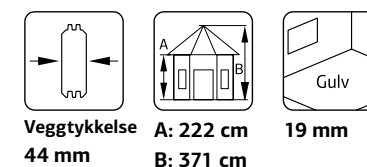

2-lags isolérglass.
Ferdigproduserte takelementer.
Produktet leveres ubehandlet uten taktekke.

SPESIFIKASJONER

Diameter: 421/571 cm
Dør: 2-lags isolérglass 3-6-3 mm
Vindu: 2-lags isolérglass 3-6-3 mm
Vindu, åpningsmål: 90x123 cm

Døråpning, mål: 114x186 cm
Dørterskel: lav, terskelplate med rustfritt stål
Takbord: 16 mm
Takareal: 32,6 m²
Takvinkel: 32,0°

Brutto utv. Areal: 21,0 m²
Bjelkelag: 60x80 mm imp
Vekt: 1585 kg
Pakke: 600x118x90 cm