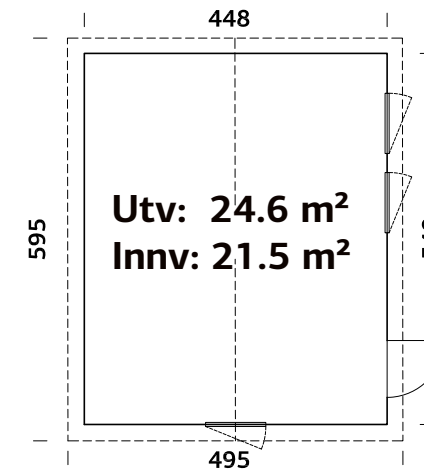

Palmako Nordic+ Charlotte 21,5 m²

ART.NR: 101253

NOBB: 53345914

PRIS: Kr. 87 500,-

Perfekt som hjemmekontor, utleiehybel, gjestehytte eller et rom til tenåringen som gjerne vil ha mer plass. Palmako Nordic anneks har et stort åpent rom med selvberende tak, og som dermed kan inndeles og innredes etter ønske. Ferdig produserte veggelementer med 44x95 mm reisverk, vindsperre, sløyfer, lekter, samt 18 mm uhøvlet kledning, 2-lags isolérglass. Isolert dør med sylindrelås. Produktet leveres ubehandlet uten taktekke.

TILLEGGSPRODUKTER:

Se side 92 og 93.

Veggtykkelse 160 mm
A: 216 cm
B: 326 cm
19 mm Gulv

Tak over inngangsparti
Se side 92

Ekstra vinduselementer
Se side 93

SPESIFIKASJONER

Utv. mål: 448x548 cm

Dør: Isolert

Vindu: 2-lags isolérglass, 3-9-3 mm

Vindu, åpningsmål:

57x165, 69x38 cm

Døråpning, mål: 78x191 cm

Dørerskel: Hardtre

Takbord: 19 mm

Takareal: 30,4 m²

Takvinkel: 20,0°

Brutto utv. Areal: 24,6 m²

Bjelkelag: 45x145 mm imp

Vekt: 1100 kg; 1000 kg

Pakke: 650x118x132 cm;

650x118x110 cm

Snølast: 250 kg/m²