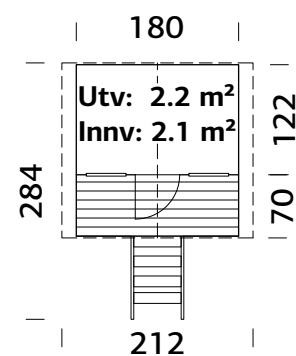

Palmako Lekehus Toby 2,1 m²

ART.NR: 101129
NOBB: 53306986
PRIS: Kr. 9 990,-