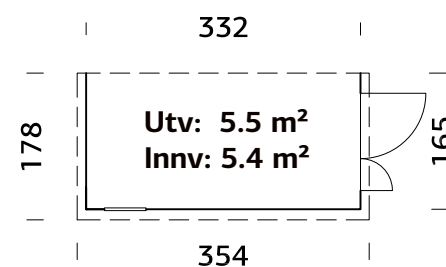

Palmako Bod Mia 5,4 m²

ART.NR: 101184
NOBB: 53345664
PRIS: Kr. 11 490,-

Praktisk veggbod for oppbevaring av hageredskaper etc. Ferdig produserte veggelementer. Bakvegg er ikke inkludert. Monteres mot eksisterende vegg. Dør kan også monteres på motsatt side. Produktet leveres ubehandlet uten taktekke.

Veggykkelse 16 mm
A: 173 cm
B: 210 cm

SPESIFIKASJONER

Utv. mål: 333x165 cm
Fast vindu, mål: 41x46 cm
Døråpning, mål: 103x166 cm
Takkbord: 16 mm

Takareal: 6,3 m²
Takvinkel: 12,0°
Brutto utv. Areal: 5,5 m²

Bjelkelag: 40x32 mm
Vekt: 308 kg
Pakke: 190x118x55 cm

Ant. pr. pall 4