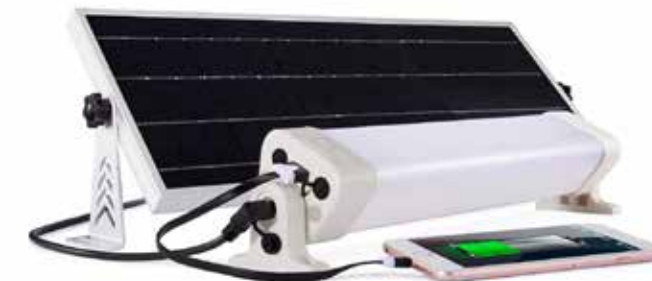

USB-utgang for lading av telefon.  
Ledning og telefon er ikke inkludert.

Ant. pr. eske 6