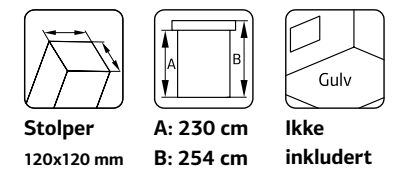

SPESIFIKASJONER
Mål på tømmer: 349x349 cm
Takbord: 19 mm
Takareal: 15,1 m²
Takvinkel: 1,3°
Brutto utv. Areal: 12,2 m²
Vekt: 464 kg
Pakke: 445x118x35 cm

Grunnmodul