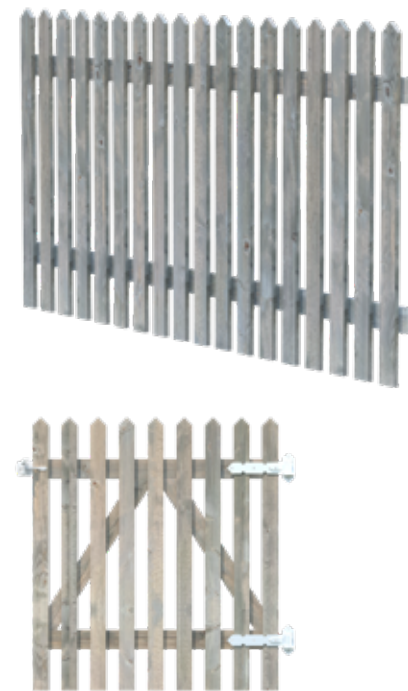

OVERFLATEBEHANDLING

GYVPI

Trykkimpregnert Vintage

Se monteringskisse for gjerder på side 36. Informasjon om stolper og festemateriell - Se side 38-39.

Palmako Hagegjerde Loore 10 hvitmalt

ART.NR: 100567
NOBB: 53352600
PRIS: Kr. 1 795,-

SPESIFIKASJONER

Element mål (bxh): 1800x1000 mm
Gjerdepanel: 28x68 mm
Spikerslag: 28x95 mm
Vekt: 32 kg
Pakke: 180x100x5,6 cm

Ant. pr. pall 16