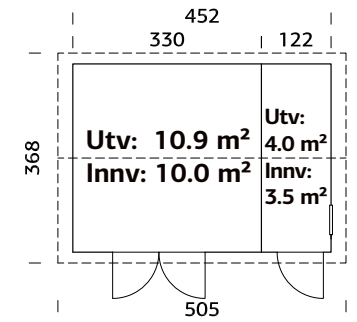

Palmako Nordic Bod Olaf 13,5 m²

ART.NR: 101231
NOBB: 53345702
PRIS: Kr. 51 900,-

Ferdig produserte veggelementer: 36x70 mm spikerslag, vindsperre samt 18 mm uhøvlet kledning. Isolert dør med sylindrelås. Produktet leveres ubehandlet uten taktekke.

Veggtykkelse 18+70 mm **A:** 209 cm **B:** 261 cm **19 mm**

SPESIFIKASJONER

Utv. mål: 452x330 cm

Dør: Isolert

Vindu: Glass, 4 mm

Fast vindu, mål: 51x55 cm

Døråpning, mål:

78x181 cm, 138x181 cm

Dørterskel: Hardtre

Takbord: 19 mm

Takareal: 18,8 m²

Takvinkel: 15,0°

Brutto utv. Areal: 14,9 m²

Bjelkelag: 45x70 mm imp

Vekt: 1165 kg

Pakke: 620x118x89 cm