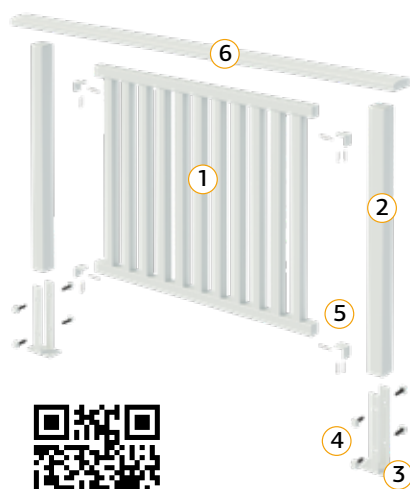

Se video!

Tips og råd – Levegger

1. Skal du montere leveggene på en eksisterende terrasse, sørg for å ha terrassemålene tilgjengelig for å finne hvilke leveggelementer som passer best.

Planlegger du å bygge en ny terrasse eller uteplass med levegger, er det en fordel å tilpasse terrassen til målene de aktuelle leveggelementene du ønsker.

2. Velg din ønskede levegserie.

3. Våre levegger har inntil 7 levegger i ulike bredder og høyder. De kan kombineres og monteres sammen med stolper for å designe den løsningen du ønsker. Husk å legge til stolpenes bredde når du beregner totalmålene.

4. Velg ønsket stolpedimensjon (70x70 cm eller 90x90 cm), og finn riktig stolpelengder.

Det skal være en stolpe i hver ende og hjørne, samt mellom hver levegg.

Riktig stolpe er 10 cm lenger enn høyden på leveggsiden.

Vi gjør oppmerksom på at levegger blir et stort vindfang, og anbefaler å benytte 90x90 cm stolper, både av hensyn til styrke og design.

5. Leveggene monteres med egne festebraketter for levegger. Det benyttes 4 festebraketter pr levegg.

De monteres ca. 10 cm fra toppen og bunnen av leveggen. Dersom leveggene skal monteres på et værhardt og utsatt sted, anbefaler vi å benytte 6 festebraketter pr levegg.

6. Stolpene må forankres godt til underlaget for å sikre at leveggene står støtt og stabilt.

Til montering på terrassegulv i tre eller betongplate, benyttes stolpesko med plate.

Innfestingen av stolpeskoene på tregulv bør ha feste gjennom tregulvet og ned i den underliggende konstruksjonen, da innfesting kun i terrassebordene kan bli for svakt ved sterk vind. Ved innfesting av stolpeskoene på betongplate, benyttes ekspansjonsbolter.

Husk at stolpeskoene skal monteres langs med (og ikke på tvers) av leveggenes lengderetning, slik at stolpeføttene støtter sideveis.

For hvitmalt levegger benyttes hvitlakkerte stolpeføtter for penest sluttresultat. For trykkimpregnerte levegger benyttes varmgalvaniserte stolpeføtter.

7. Stolpene festes til stolpeføttene med franske treskruer (minimum 35 mm M8).

Vi anbefaler å forbore stolpene for å unngå at de sprekker ved montering.

For beste resultat benyttes våre franske treskruer med hvitlakkert hode og / skive og pakning.

Se våre monteringsstegninger på side 36.

Scan QR-koden og se vår monteringsvideo for Palmako levegger.