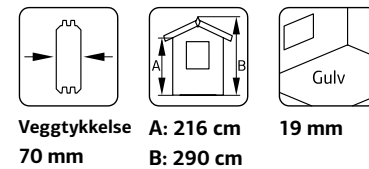

SPESIFIKASJONER

Mål på tømmer: 530x410 cm
Dør: 2-lags isolérglass 3-9-3 mm
Vindu: 2-lags isolérglass 3-9-3 mm
Vindu, åpningsmål: 76x92 cm, 117x92 cm

Døråpning, mål: 151x183 cm
Dorterskel: lav, terskelplate med rustfritt stål
Takbord: 19 mm
Takareal: 34,7 m²
Takvinkel: 16,6°

Brutto utv. Areal: 19,9 m²
Bjelkelag: 60x80 mm imp
Vekt: 1345 kg; 1155 kg
Pakke: 600x118x76 cm; 600x118x53 cm

Kraftig 70 mm laftet tømmerhytte.
2-lags isolérglass.
Produktet leveres ubehandlet uten taktekke.