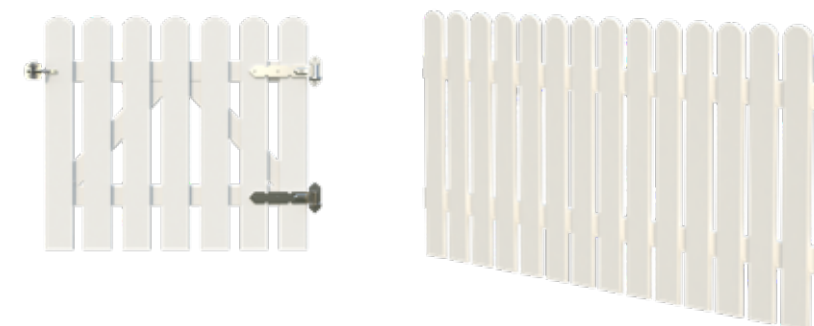

OVERFLATEBEHANDLING

WTPNT1+2

Grunnet + 2 lag maling Hvit RAL 9016

Palmako Hagegjerde Kelda 8 impregnert vintage

ART.NR: 100535
NOBB: 56293822

PRIS: Kr. 549,-

SPESIFIKASJONER
Element mål (bxh): 1800x800 mm
Gjerdepanel: 16x95 mm
Spikerslag: 19x70 mm
Vekt: 11 kg
Pakke: 180x80x3,5 cm
Ant. pr. pall 16