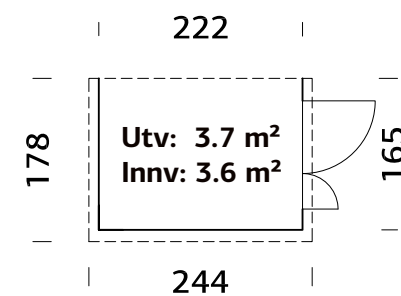

Palmako Bod Mia 3,6 m²

ART.NR: 101076
NOBB: 53345653
PRIS: Kr. 7 990,-

Praktisk veggbod for oppbevaring av hageredskaper etc. Ferdig produserte veggelementer. Bakvegg er ikke inkludert. Monteres mot eksisterende vegg. Dør kan også monteres på motsatt side. Produktet leveres ubehandlet uten taktekke.

Veggykkelse 16 mm
A: 173 cm
B: 210 cm

SPESIFIKASJONER

Utv. mål: 222x165 cm
Døråpning, mål: 103x166 cm
Takkbord: 16 mm

Takareal: 4,4 m²
Takvinkel: 12,0°
Brutto utv. Areal: 3,7 m²

Bjelkelag: 40x32 mm
Vekt: 266 kg
Pakke: 190x118x44 cm

Ant. pr. pall 4