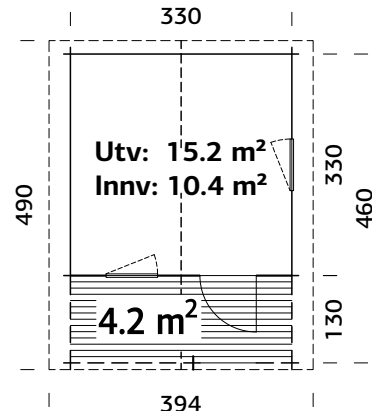

Palmako Hytte Emma 10,4+4,2 m²

ART.NR: 101885
NOBB: 53349100
PRIS: Kr. 43 900,-

Terrassebord leveres trykkimpregnert.
Skodder og terrasse er inkludert.
Produktet leveres ubehandlet uten taktekke.