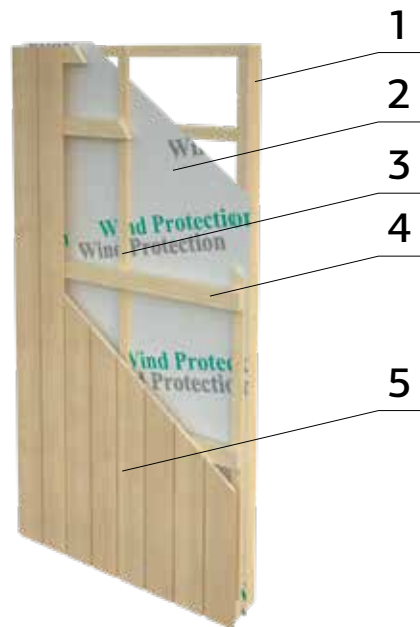

PALMAKO GARASJER NORDIC+

Pre-fabrikkerte elementer – Kort byggetid – Spar tid og penger!

Palmako garasjer leveres som komplette elementbaserte byggesett. Garasjene er produsert i kontrollert og beskyttet miljø på fabrikk, og gir deg som kunde mange fordeler. Du sparer både tid og penger med Palmako elementgarasjer sammenlignet med å bygge tradisjonelt.

- Ferdig konsept
- Ikke behov for arkitekt
- Ikke behov for kran
- Ikke materialsvinn
- Elementbasert
- Rask montering
- Monteringsmaterieell er inkludert
- Dobbelt isolérglass i dør og vinduer
- Fleksibel plassering av dør og vinduer
- Snølast 150 / 250 / 350 kg/m²
- Kontrollert produksjon innendørs på fabrikk
- Kan leveres uten std. leddport for eget valg av port
- Fasadetegninger
- Kort leveringstid fra lager