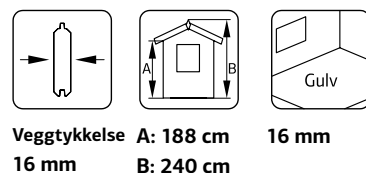

Palmako Bod Marcus 6,5 m²

ART.NR: 107218
NOBB: 53378337
PRIS: Kr. 20 900,-

Praktisk bod med 3 funksjoner i ett. Redskapsbod på 5,6 m², sidebod på 1,4 m², samt utvendig overbygg på motsatt side for oppbevaring av ved, sykler m.m. Ferdig produserte veggelementer. Produktet leveres ubehandlet uten taktekke.

SPESIFIKASJONER

Utv. mål: 233x239 cm
Vindu dør: Plexiglass
Døråpning, mål: 135.4x182.5, 181x152 cm

Takbord: 16 mm
Takareal: 11,2 m²
Takvinkel: 21,0°

Brutto utv. Areal: 7,0 m²
Bjelkelag: 32x40 mm imp
Vekt: 525 kg
Pakke: 400x118x52cm

Palmako Garasjebod Roger 19,0 m² med treport

ART.NR: 102347
NOBB: 53348604
PRIS: Kr. 49 900,-

Laftet garasjebod som er enkel å montere selv dersom du er litt fingernem. 44 mm maskinlaftede tømmervegger. Boddyr med sylindrelås og åpningsbare vinduer. Manuell leddport. Snølast 150 kg/m². Produktet leveres ubehandlet uten taktekke. Kan monteres speilvendt med dør og vindu på motsatt side.

SPESIFIKASJONER

Mål på tømmer: 380x570 cm
Dør: Uisolert
Vindu: 2-lags isolérglass 3-6-3 mm
Vindu, åpningsmål: 119x89 cm
Døråpning, mål: 73x175, 221x188 cm

Dørterskel: lav, terskelplate med rustfritt stål
Takbord: 19 mm
Takareal: 26,3 m²
Takvinkel: 16,3°
Brutto utv. Areal: 19,8 m²

Bjelkelag: 60x80 mm imp
Vekt: 1325 kg; 56 kg
Pakke: 600x118x71 cm; 190x120x22 cm
Snølast: 150 kg/m²

Tips og råd til selvbyggere

Bod – Anneks – Lekehus

Palmakos produkter er utviklet med «Gjør-det-selv» prinsippet i bakhodet, slik at folk flest med en viss porsjon praktisk sans skal kunne montere disse selv uten hjelp fra fagfolk. Penger spart er penger tjent.

For at du best mulig skal lykkes med ditt prosjekt, finner du her **Tips & Råd** som er kjekt å notere seg før du går løs på ditt byggeprosjekt.

VERKTØY TIL MONTERING