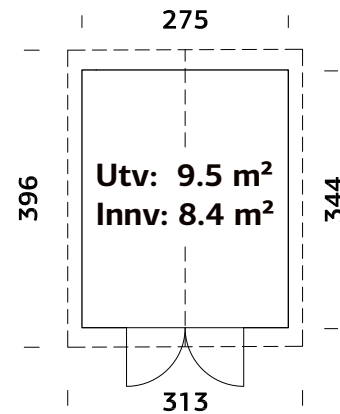

Palmako Nordic Bod Martin 8,4 m²

ART.NR: 101086
NOBB: 53345785
PRIS: Kr. 34 500,-

Se video!

Ferdig produserte veggelementer:
36x70 mm spikerslag,
vindsperre samt 18 mm uhøvlet kledning.
Isolert dør med sylindrelås.
Produktet leveres ubehandlet uten taktekke.

Veggtykkelse 18+70 mm
A: 209 cm B: 267 cm
19 mm
Gulv

SPESIFIKASJONER

Utv. mål: 275x344 cm

Dør: Isolert

Døråpning, mål: 138x181 cm

Dørterskel: Hardtre

Takbord: 19 mm

Takareal: 12,5 m²

Takvinkel: 20,0°

Brutto utv. Areal: 9,5 m²

Bjelkelag: 45x70 mm imp

Vekt: 788 kg

Pakke: 450x118x87 cm