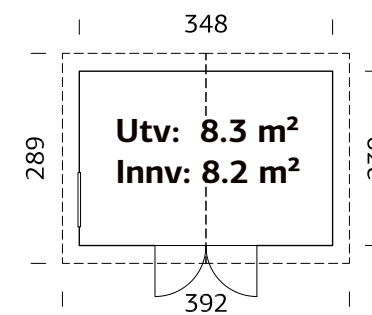

Palmako Bod Leif 3,0 m²

ART.NR: 101071
NOBB: 53345346
PRIS: Kr. 9 900,-

Ferdig produserte veggelementer.
Produktet leveres ubehandlet uten taktekke.

SPESIFIKASJONER

Utv. mål: 183x170 cm
Døråpning, mål: 102x182 cm
Takbord: 16 mm

Takareal: 3,5 m²
Takvinkel: 12,0°
Brutto utv. Areal: 3,2 m²

Bjelkelag: 32x40 mm
Vekt: 266 kg
Pakke: 190x118x47 cm

Ant. pr. pall 4

Palmako Bod Leif 4,5 m²

ART.NR: 101081
NOBB: 53101913
PRIS: Kr. 12 500,-

Ferdig produserte veggelementer.
Produktet leveres ubehandlet uten taktekke.

SPESIFIKASJONER

Utv. mål: 273x170 cm
Døråpning, mål: 102x182 cm
Takbord: 16 mm

Takareal: 5,2 m²
Takvinkel: 12,0°
Brutto utv. Areal: 4,6 m²

Bjelkelag: 32x40 mm
Vekt: 338 kg
Pakke: 190x118x57 cm

Ant. pr. pall 4

Palmako Bod Nils 5,4 m²

ART.NR: 101180
NOBB: 53345392
PRIS: Kr. 15 990,-

Ferdig produserte veggelementer.
Produktet leveres ubehandlet uten taktekke.

SPESIFIKASJONER

Utv. mål: 233x239 cm
Vindu: Plexiglass
Fast vindu, mål: 70x46 cm
Døråpning, mål: 112x183 cm

Takbord: 16 mm
Takareal: 8,4 m²
Takvinkel: 21,0°
Brutto utv. Areal: 5,6 m²

Bjelkelag: 32x40 mm imp
Vekt: 493 kg
Pakke: 240x118x73 cm

Ant. pr. pall 4

Palmako Bod Nils 8,2 m²

ART.NR: 101188
NOBB: 53345403
PRIS: Kr. 19 990,-

Ferdig produserte veggelementer.
Produktet leveres ubehandlet uten taktekke.

SPESIFIKASJONER

Utv. mål: 348x239 cm
Vindu: Plexiglass
Fast vindu, mål: 70x46 cm
Døråpning, mål: 135x182 cm

Takbord: 16 mm
Takareal: 11,9 m²
Takvinkel: 21,0°
Brutto utv. Areal: 8,3 m²

Bjelkelag: 32x40 mm imp
Vekt: 608 kg
Pakke: 240x118x102 cm

Boder

Boder