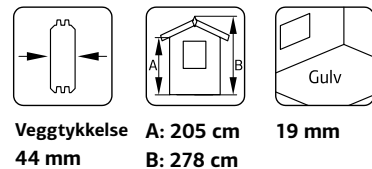

## Palmako Hytte Susanna 16,4 m<sup>2</sup>

ART.NR: 102469  
NOBB: 53348846  
PRIS: Kr. 68 500,-

Kan bygges speilvendt!  
Terrassebord leveres trykkimpregnert.

Produktet leveres ubehandlet uten taktekke.