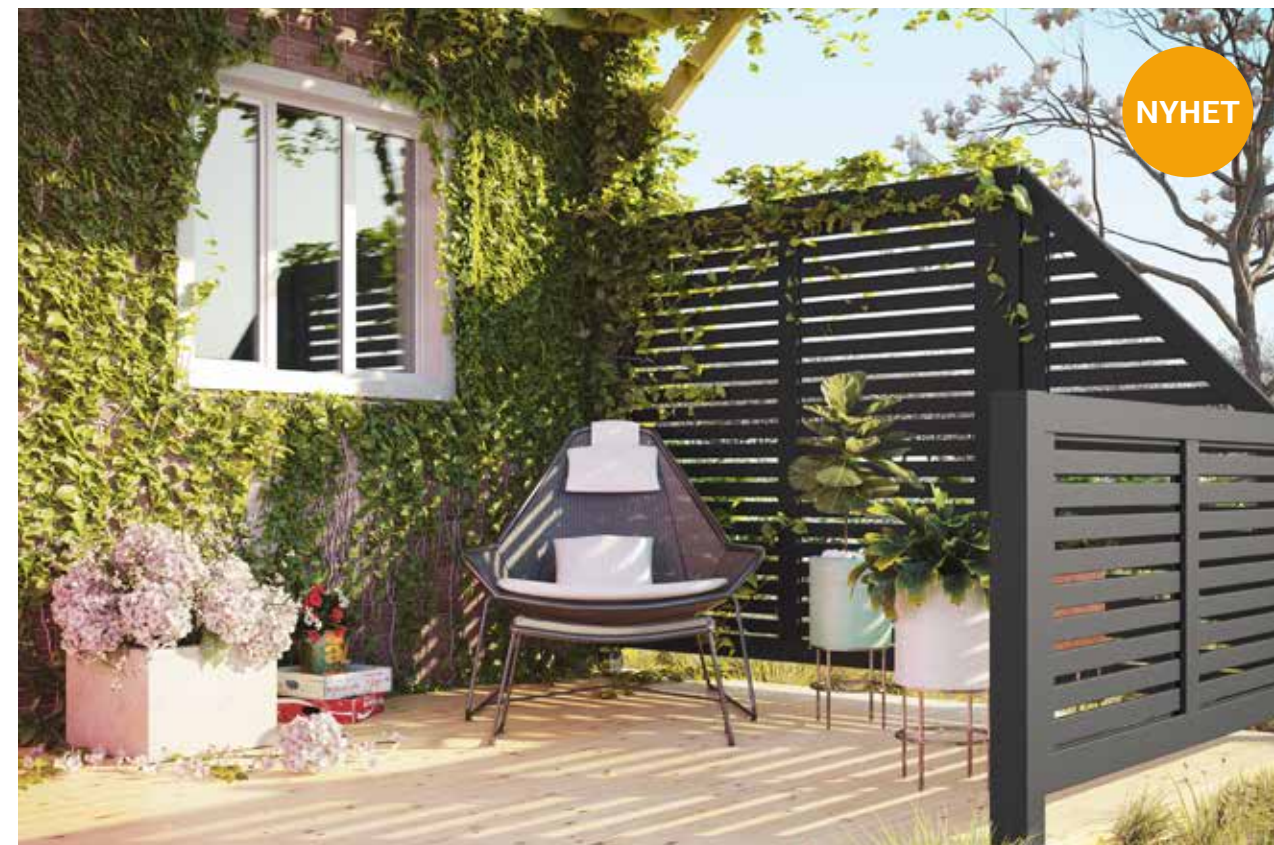

Palmako Leveggserie Doris mørk grå

Levegg	Doris 1	Doris 2	Doris 3	Doris 4
Art.nr:	108969	108970	108971	108972
Nobb:	57231678	57231682	57231697	57231701
Pris:	Kr. 1 990,-	Kr. 1 390,-	Kr. 1 290,-	Kr. 1 390,-
Levegg, størrelse	1800x1800 mm	900x1800 mm	900x1800/900 mm	1800x900 mm
Ramme	44x90 mm	44x90 mm	44x90 mm	44x90 mm
Panel dimensjon, bredde x høyde	16x57 mm	16x57 mm	16x57 mm	16x57 mm
Vekt:	26 kg	14 kg	12 kg	15 kg
Pakke:	180x180x4,4 cm	90x180x4,4 cm	90x180x4,4 cm	180x90x4,4 cm

Stilrene og trendy spilevegger med kraftigere ramme og 16 mm liggende spiler.
Leveres i gråmalt utførelse (RAL 7016).

Ant. pr. pall 11

Sjekk våre TIPS OG RÅD OM MONTERING AV LEVEGGER på side 36 og 37.
Informasjon om stolper og festemateriell - Se side 38-39.

TRESORT: NORDISK GRAN

OVERFLATEBEHANDLING

GYPNT1+2
Grunnet + 2 lag maling Grå RAL 7016