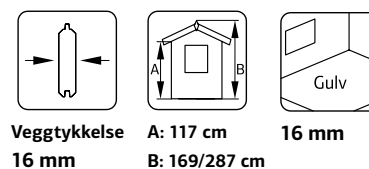

Morsomt lekehus på stolper. Kan også monteres uten stolper.
Ferdig produserte veggelementer.
Produktet leveres ubehandlet uten taktekke.

SPESIFIKASJONER

Utv. mål: 180x122(190) cm
Dør/vindu glass: Plexiglass
Fast vindu, mål: 38x44 cm
Døråpning, mål: 51x115 cm
Takbord: 16 mm
Takareal: 4,6 m²

Takvinkel: 29,0°
Brutto utv. Areal: 2,2 m²
Bjelkelag: 70x70 mm
Vekt: 266 kg
Pakke: 190x118x45 cm