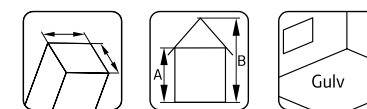

Veggtykkelse: 44x95 mm
A: 159 cm
B: 283 cm
Ikke inkludert