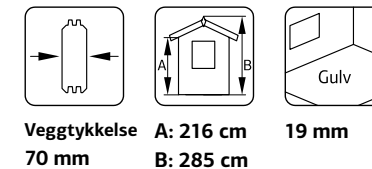

SPESIFIKASJONER

Mål på tømmer: 470x380 cm
Dør: 2-lags isolérglass 3-9-3 mm
Vindu, åpningsmål: 117x92 cm

Vindu, åpningsmål: 117x92 cm
Døråpning, mål: 151x183 cm
Dørterskel: lav, terskelplate med rustfritt stål
Takbord: 19 mm

Takareal: 27,6 m²
Takvinkel: 15,4°
Brutto utv. Areal: 16,2 m²
Bjelkelag: 60x80 mm imp
Vekt: 1995 kg
Pakke: 600x118x99 cm