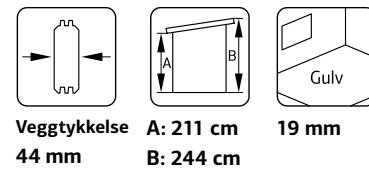

SPESIFIKASJONER

Mål på tommer: 470x350 cm
Foldedør: 2-lags herdet isolérglass 4-9-4 mm
Døråpning, mål: 263x184 cm

Dørterskel: lav, terskelplate med rustfritt stål
Takbord: 19 mm
Takareal: 19,2 m²

Takvinkel: 4,0°
Brutto utv. Areal: 14,9 m²
Bjelkelag: 45x70 mm imp
Vekt: 1345 kg
Pakke: 600x118x71 cm

Laftet hagestue med store foldedører.
2-lags isolérglass.
Produktet leveres ubehandlet uten taktekke.