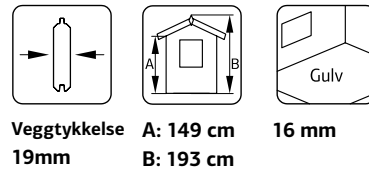

## Palmako Lekehus Stina 3,1 m<sup>2</sup>

ART.NR: 101766  
NOBB: 53344283  
PRIS: Kr. 10 990,-

Bygg et klassisk laftet lekehus sammen med barna.  
Produktet leveres ubehandlet uten taktekke.

Veggtykkelse 19 mm  
A: 149 cm  
B: 193 cm