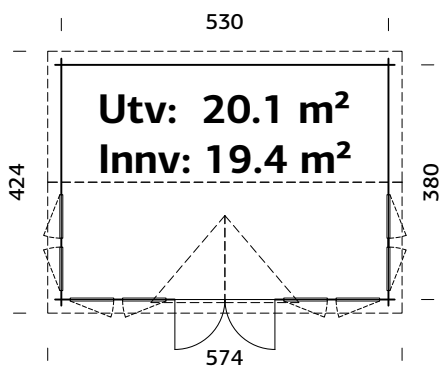

Palmako Hytte Claudia 19,4 m²

ART.NR: 102387
NOBB: 53349134
PRIS: Kr. 77 500,-

SPESIFIKASJONER

Mål på tømmer: 550x400 cm
Dør: 2-lags isolérglass 3-6-3 mm
Vindu: 2-lags isolérglass, 3-6-3 mm
Vindu, åpningsmål: 60x111 cm
Døråpning, mål: 151x175 cm
Dørterskel: lav, terskelplate med rustfritt stål
Takbord: 19 mm
Takareal: 29,6 m²
Takvinkel: 35,2°
Brutto utv. Areal: 20,1 m²
Bjelkelag: 60x80 mm imp
Vekt: 1745 kg
Pakke: 600x118x98 cm

Stor og sjarmende hagestue med plass til hele familien.
Store glassflater slipper inn mye lys og gir en lys og trivelig atmosfære.
Leveres ubehandlet uten taktekke.

Veggtykkelse 44 mm
A: 222 cm
B: 363 cm
19 mm
Gulv