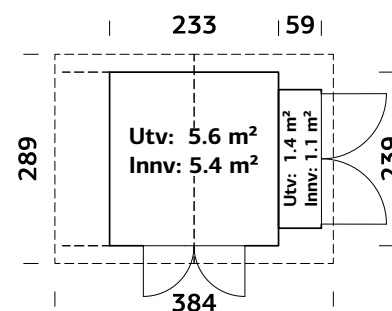

Palmako Bod Marcus 6,5 m²

ART.NR: 107218
NOBB: 53378337
PRIS: Kr. 20 900,-

Praktisk bod med 3 funksjoner i ett. Redskapsbod på 5,6 m², sidebod på 1,4 m², samt utvendig overbygg på motsatt side for oppbevaring av ved, sykler m.m. Ferdig produserte veggelementer. Produktet leveres ubehandlet uten taktekke.