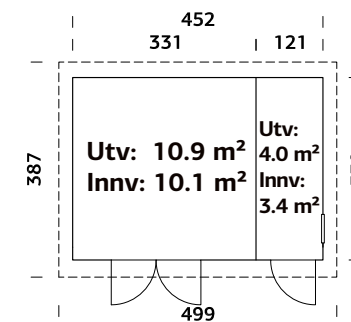

Palmako redskaps- og lagringsboder m/ pre-fabrikkerte veggelementer

Se video!

Palmako redskaps- og lagringsboder med skandinavisk utseende og kvalitet. Våre elementboder leveres med prefabrikkerte veggelementer med tradisjonelt reisverk og utvendig kledning. Dette legger til rette for et pent innvendig resultat, da eventuelle el-kabler, rør m.m. kan legges skjult før veggene kles med ønsket veggpanel.

Dør- og vinduselementene kan i de fleste tilfeller plasseres valgfritt etter eget ønske for å gi deg den løsningen du ønsker. Alle Palmako Nordic boder leveres med isolert boddør, vindsperre og uhøvlet kledning.

Utpakking og sortering
Begynn med å pakke ut og sortere materialene. Alt nødvendig festemateriell følger med.
30 min

Montering av fundamentramme og gulv
Trykkimpregneret ramme med 19 mm gulvbord.
45 min

Montering av veggelementer
Ferdige veggelementer med vindsperre.
1 h

Montering av taksperrer og takbord
Prefabrikkerte taksperrer og gavler gjør monteringen enkel. 19 mm takbord.
1 h 30

Montering av dører og vinduer
Doble vinduer gir god isolasjon. Alle vinduer kan åpnes.
1 h

Taktekking
Taket må tekkes med shingel, takpanner etc.
1 h

70 mm reisverk, innvendig kledd med vindsperre

Ferdig, klart til maling
Vi anbefaler å male produktet snarest mulig.

Palmako Nordic Bod Kalle 6,6 m²

ART.NR: 101228
NOBB: 53345736

PRIS: Kr. 34 500,-

Ferdig produserte veggelementer. 36x70 mm spikerslag, vindsperre samt 18 mm uhøvlet kledning. Isolert dør med sylindrelås. Produktet leveres ubehandlet uten taktekke.

SPESIFIKASJONER
Utv. mål: 344x221 cm
Dør: Isolert
Vindu: Glass, 4 mm
Fast vindu, mål: 51x55 cm

Døråpning, mål:
78x181 cm, 138x181 cm
Dørterskel: Hardtre
Takbord: 19 mm
Takareal: 11,0 m²