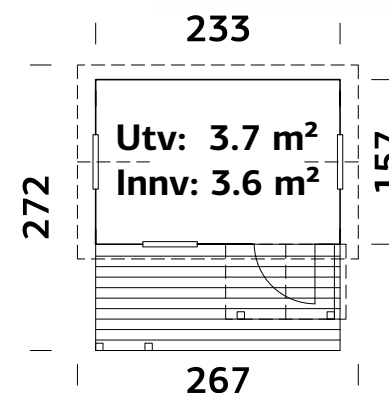

Palmako Lekehus Mille 3,6 m²

ART.NR: 101249
NOBB: 53344302
PRIS: Kr. 12 990,-