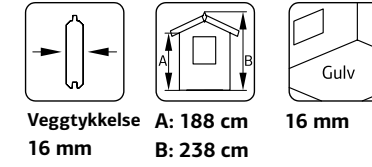

Ferdig produserte veggelementer.
Produktet leveres ubehandlet uten taktekke.

SPESIFIKASJONER

Utv. mål: 233x239 cm
Vindu: Plexiglass
Fast vindu, mål: 70x46 cm
Døråpning, mål: 112x183 cm

Takbord: 16 mm
Takareal: 8,4 m²
Takvinkel: 21,0°
Brutto utv. Areal: 5,6 m²

Bjelkelag: 32x40 mm imp
Vekt: 493 kg
Pakke: 240x118x73 cm

Ant. pr. pall 4

Palmako Bod Nils 8,2 m²

ART.NR: 101188
NOBB: 53345403
PRIS: Kr. 19 990,-