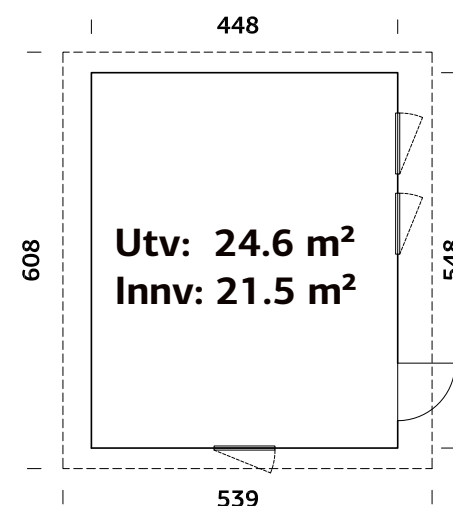

Palmako Nordic+ Annika 21,5 m²

ART.NR: 101257
NOBB: 53345906
PRIS: Kr. 87 500,-

Moderne anneks som passer som hjemmekontor, utleiehybel, gjestehytte eller et rom til tenåringen som gjerne vil ha mer plass. Palmako Nordic anneks har et stort åpent rom med selv bærende tak, og som dermed kan inndeles og innredes etter ønske. Ferdig produserte veggelementer med 44x95 mm reisverk, vindspærre, sløyfer, lekter, samt 18 mm uhøvlet kledning. 2-lags isolérglass. Isolert dør med sylindrelås. Produktet leveres ubehandlet uten taktekke.

TILLEGGSPRODUKTER:
Se side 92 og 93.

Veggtykkelse A: 216 cm 19 mm
160 mm B: 311 cm