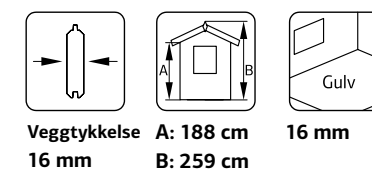

Ferdig produserte veggelementer.
Produktet leveres ubehandlet uten taktekke.

SPESIFIKASJONER

Utv. mål: 348x239 cm
Vindu: Plexiglass
Fast vindu, mål: 70x46 cm
Døråpning, mål: 135x182 cm

Takbord: 16 mm
Takareal: 11,9 m²
Takvinkel: 21,0°
Brutto utv. Areal: 8,3 m²

Bjelkelag: 32x40 mm imp
Vekt: 608 kg
Pakke: 240x118x102 cm