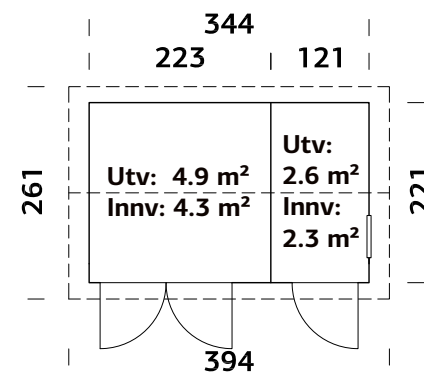

Veggtykkelse 18+70 mm **A:** 209 cm **B:** 247 cm **19 mm**