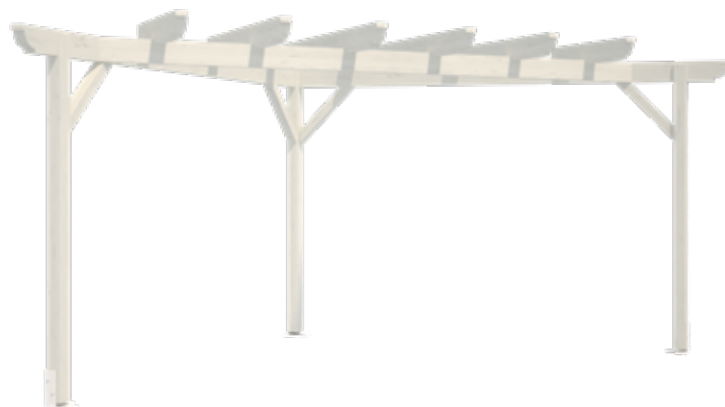

Palmako Pergola Paula 9,5 m² vintage grey

ART.NR: 107998
NOBB: 55274444
PRIS: Kr. 6 990,-