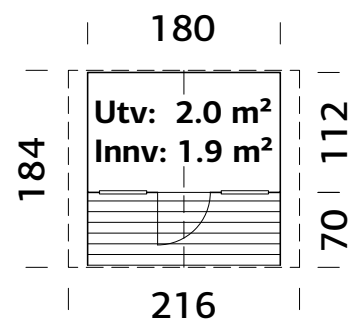

Palmako Lekehus Felix 1,9 m²

ART.NR: 101125
NOBB: 53109840
PRIS: Kr. 6 490,-