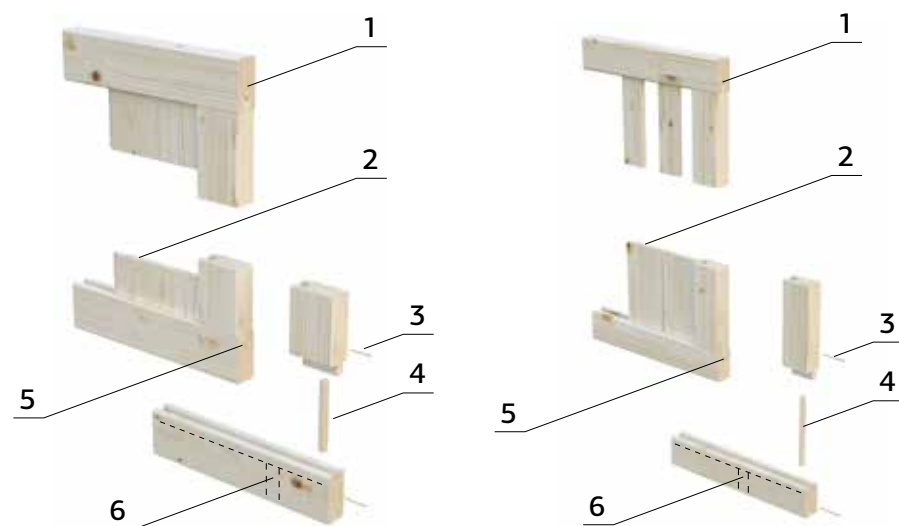

Vi anbefaler å lese TIPS OG RÅD OM LEVEGGER på side 37 før du går i gang med prosjektet ditt. Se også våre monterings tegninger på side 36. Lykke til.

Her er en oversikt over våre leveggerier:

	Janet Stilfulle levegger med stående "tett" panel i kombinasjon med glass. Kan også kombineres med andre leveggerier.		Marit Klassisk hvitmalt leveggerie med liggende «åpent» panel kombinert med vertikale spiler og kryss.
	Birgit Stilfulle levegger med ramme og heldekkende glassfelt. Kan også kombineres med andre leveggerier.		Helis Klassisk leveggerie med liggende «åpent» panel kombinert med vertikale spiler og kryss.
	Reena Leveggerie med tidsriktig horisontal spiledekor og stående «tett» panel.		Doris (Premium) Stilrene og trendy spilevegger med kraftigere ramme og 16 mm liggende spiler.
	Elke Stilren leveggerie med stående "tett" panel kombinert med vertikale spiler.		Freia (Premium) Levegger med espalier
	Karina Klassisk leveggerie med stående "tett" panel kombinert med vertikale spiler og kryss.		Laureen Stilren og skjermende levegg med skråstilte horisontale lameller.

Palmako har leveggerier i Standard og Premium utførelse (se beskrivelse under). Du kan velge mellom trykkimpregnert eller grunnet + malt overflatebehandling. Se utvalget på de neste sidene.

	Grunnet + 2 lag maling Hvit RAL 9016		Grunnet + 2 lag maling Grå RAL 7016
	Trykkimpregnert Vintage		Trykkimpregnert Grønn

LEVEGGER PREMIUM

1. Ramme profil 44x90mm
2. Panel bord 16x111mm
3. Stålstift, forsterkning
4. Treplugg, limt 16x130mm
5. Dreneringskanal
6. Dreneringshull

LEVEGGER STANDARD

1. Ramme profil 33x57mm
2. Panel bord 12x95mm
3. Stålstift, forsterkning
4. Treplugg, limt 10x160mm
5. Dreneringskanal
6. Dreneringshull

Alle levegger er produsert av utvalgt Nordisk gran med små kvister.