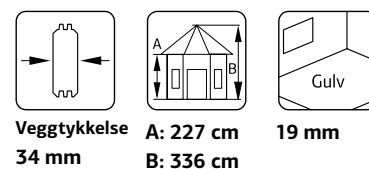

SPESIFIKASJONER

Diameter: 303 cm
Dør: Uisolert, 4 mm glass
Vindu: 4 mm glass
Vindu, åpningsmål: 90x123 cm
Døråpning, mål: 114x186 cm

Dørterskel: lav, terskelplate med rustfritt stål
Takbord: 16 mm
Takareal: 14,8 m²
Takvinkel: 32,0°

Brutto utv. Areal: 8,0 m²
Bjelkelag: 45x70 mm imp
Vekt: 875 kg
Pakke: 320x118x84 cm