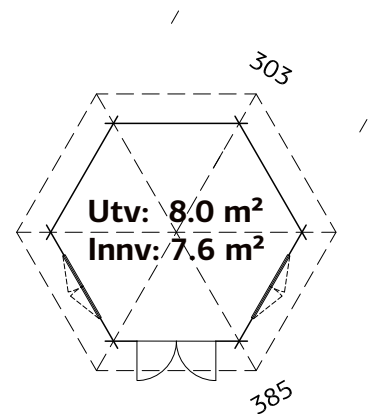

Palmako Lysthus Hanna 7,6 m²

ART.NR: 103724
NOBB: 53346625
PRIS: Kr. 32 900,-