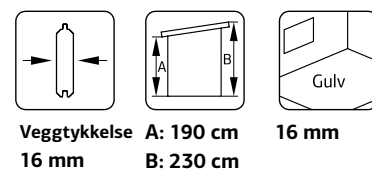

Ferdig produserte veggelementer.
Produktet leveres ubehandlet uten taktekke.