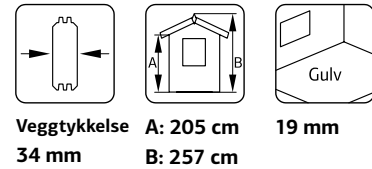

## Palmako Hytte Emma 10,4+4,2 m<sup>2</sup>

ART.NR: 101885  
NOBB: 53349100  
PRIS: Kr. 43 900,-

Terrassebord leveres trykkimpregnert.  
Skodder og terrasse er inkludert.  
Produktet leveres ubehandlet uten taktekke.