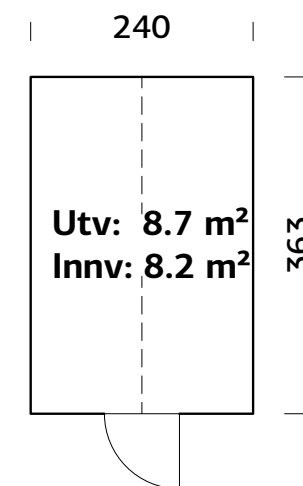

Palmako Hagestue Emilia i glass/tre 8,2 m²

ART.NR: 108999
NOBB: 57233472
PRIS: Kr. 29 900,-

Åpningsbart takvindu

OVERFLATEBEHANDLING

GYVPI

Trykkimpregnert Vintage

SPESIFIKASJONER

Utv. mål: 240x363 cm
Dør: Herdet glass, 4 mm
Vindu / Tak: Herdet glass, 4 mm
Takareal: 12,5 m²

Takvinkel: 45,0°
Brutto utv. Areal: 8,7 m²
Vekt: 600 kg
Pakke: 383x118x39 cm

Veggtykkelse: 44x95 mm
A: 159 cm
B: 283 cm
Ikke inkludert