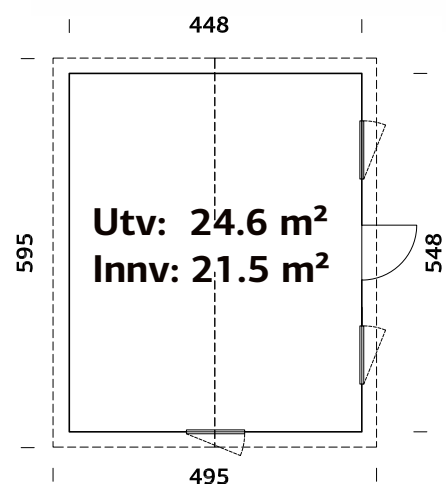

Palmako Nordic+ Pernilla 21,5 m²

ART.NR: 101261
NOBB: 53345925
PRIS: Kr. 87 500,-

Perfekt som hjemmekontor, utleiehybel, gjestehytte eller et rom til tenåringen som gjerne vil ha mer plass. Palmako Nordic anneks har et stort åpent rom med selv bærende tak, og som dermed kan inndeles og innredes etter ønske. Ferdig produserte veggelementer med 44x95 mm reisverk, vindspærre, sløyfer, lekter, samt 18 mm uhøvlet kledning. 2-lags isolérglass. Isolert dør med sylindrelås. Produktet leveres ubehandlet uten taktekke.

TILLEGGSPRODUKTER:
Se side 92 og 93.

Veggtykkelse A: 216 cm 19 mm
160 mm B: 326 cm

SPESIFIKASJONER

Utv. mål: 448x548 cm

Dør: Isolert

Vindu: 2-lags isolérglass, 3-9-3 mm

Vindu, åpningsmål: 69x38, 69x86 cm

Døråpning, mål: 78x191 cm

Dørterskel: Hardtre

Takbord: 19 mm

Takareal: 30,4 m²

Takvinkel: 20,0°

Brutto utv. Areal: 24,6 m²

Bjelkelag: 45x145 mm imp

Vekt: 1100 kg; 1000 kg

Pakke: 650x118x104 cm;
650x118x124 cm

Snølast: 250 kg/m²