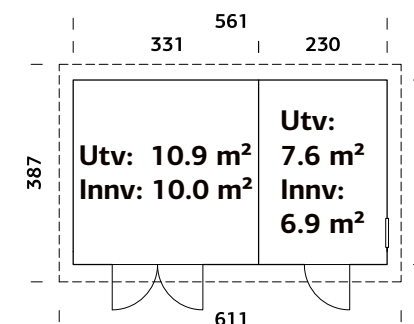

Palmako Nordic Bod Kalle 16,9 m²

ART.NR: 101056
NOBB: 53345755

PRIS: Kr. 56 900,-