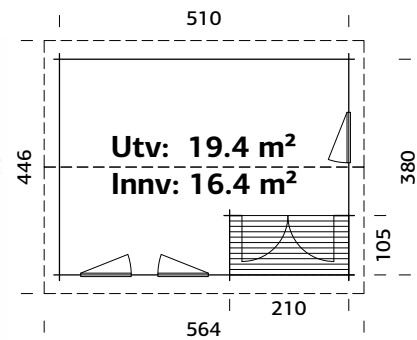

Palmako Hytte Susanna 16,4 m²

ART.NR: 102469
NOBB: 53348846
PRIS: Kr. 68 500,-

Kan bygges speilvendt!
Terrassebord leveres trykkimpregnert.

Produktet leveres ubehandlet uten taktekke.