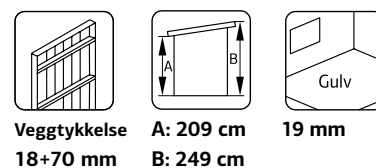

**SPESIFIKASJONER**  
Utv. mål: 344x221 cm  
Dør: Isolert  
Vindu: Glass, 4 mm  
Fast vindu, mål: 51x55 cm

**Døråpning, mål:**  
78x181 cm, 138x181 cm  
**Dørterskel:** Hardtre  
**Takbord:** 19 mm  
**Takareal:** 11,0 m<sup>2</sup>