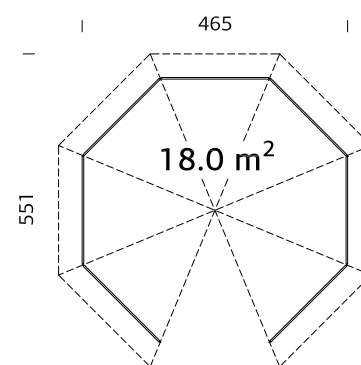

Palmako Paviljong Betty 18,0 m² (uten gulv)

ART.NR: 105212
NOBB: 53346678
PRIS: Kr. 38 500,-

SPESIFIKASJONER
Diameter: 465 cm
Takbord: 19 mm
Takareal: 27,2 m²
Takvinkel: 25,0°
Brutto utv. Areal: 18,0 m²
Vekt: 1064 kg
Pakke: 320x118x93 cm

TILLEGGSPRODUKTER
Gulvsett.

Kraftige limrestolper.
Produktet leveres ubehandlet uten taktekke.