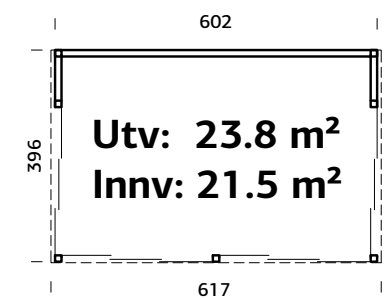

Palmako Hagestue Nova 21,5 / 25 m²

ART.NR: 108609
NOBB: 56450834
PRIS: Kr. 87 500,-

SPESIFIKASJONER

Utv. mål: 602x396 cm
Skyvedør: Herdet glass, 5 mm
Vindu: 2-lags isolérglass 3-9-3 mm
Fast vindu, mål: 126x50 cm
Tak: Polykarbonat
Takareal: 26,0 m²
Takvinkel: 9,2°
Brutto utv. Areal: 23,8 m²

Vekt: 400 kg; 160 kg; 877,5 kg
Pakke: 290x121x57 cm; 434x115x21 cm; 650x118x51 cm

ART.NR: 108605, 109025
Vekt: 877,5 kg
Pakke: 650x118x51 cm

Veggtykkelse 88 mm
A: 225 cm
B: 290 cm
Ikke inkludert

OVERFLATEBEHANDLING

WTPNT1+0
Grunnmalt Hvit RAL 9016

NYHET