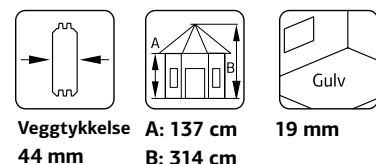

SPESIFIKASJONER

Diameter: 326 cm
Dør: 2-lags isolérglass 3-6-3 mm
Vindu: 2-lags isolérglass 3-6-3 mm
Vindu, åpningsmål: 59x41 cm
Døråpning, mål: 65x148 cm
Dørterskel: Hardtre

Takbord: 19 mm
Takareal: 18,0 m²
Takvinkel: 45,0°
Brutto utv. Areal: 9,2 m²
Bjelkelag: 60x80 mm imp
Vekt: 984 kg
Pakke: 445x118x85 cm

Koselig og tradisjonsrik grillhytte.
Kan også benyttes som badstue.
Leveres med pre-fabrikerte takelementer.
Produktet leveres ubehandlet uten taktekke.

TILLEGG:
Grill med bordplater, grillhette, pipe og pipehatt.

Palmako Grill Inkl Pipe for Grillhytte Eva

ART.NR: 102789
NOBB: 53346614
PRIS: Kr. 18 500,-