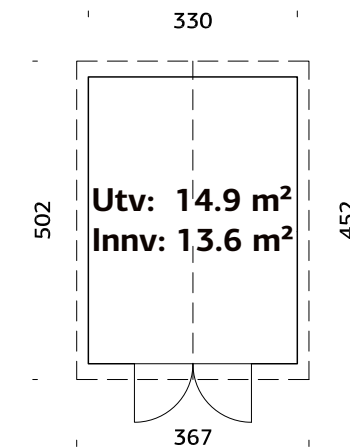

Palmako Nordic Bod Martin 13,6 m²

ART.NR: 101045
NOBB: 53345793
PRIS: Kr. 45 900,-

Ferdig produserte veggelementer:
36x70 mm spikerslag,
vindsperre samt 18 mm uhøvlet kledning.
Isolert dør med sylindrelås.
Produktet leveres ubehandlet uten taktekke.

Veggtykkelse 18+70 mm
A: 203 cm B: 296 cm
19 mm
Gulv

SPESIFIKASJONER

Utv. mål: 330x452 cm

Dør: Isolert

Døråpning, mål: 138x181 cm

Dørterskel: Hardtre

Takbord: 19 mm

Takareal: 19,5 m²

Takvinkel: 20,0°

Brutto utv. Areal: 14,9 m²

Bjelkelag: 45x70 mm imp

Vekt: 1138 kg

Pakke: 620x118x93 cm