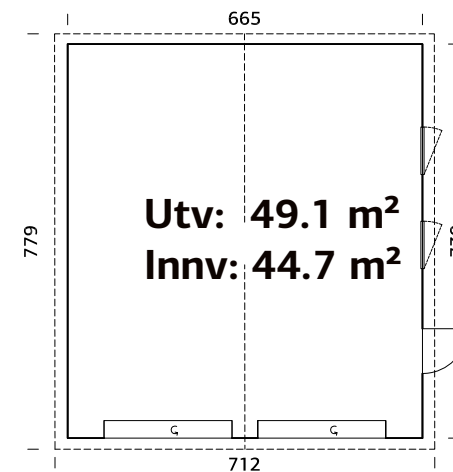

Palmako André 44,7 m² Garasje med leddporter

ART.NR: 108616
NOBB: 56450361
PRIS: Kr. 142 900,-

Se video!

Elementbasert garasje som er enkel å montere selv dersom du er litt fingernem. Produsert i prefabrikkerte veggelementer (se side 70). Isolert boddør med sylindrelås og åpningsbare vinduer med isolerglass. Dør- og vinduselementer kan plasseres valgfritt etter ønske. Manuelle leddporter. Snølast 350 kg/m². Produktet leveres ubehandlet uten taktekke.

Veggtykkelse 160 mm
A: 216 cm
B: 357 cm
Ikke inkludert

SPESIFIKASJONER

Utv. mål: 665x739 cm
Dør: Isolert
Vindu: 2-lags isolérglass 3-9-3 mm
Vindu, åpningsmål: 69x38 cm
Portåpning, mål: 221x188 cm
Døråpning, mål: 78x191 cm
Dørterskel: Hardtre
Takbord: 19 mm

Takareal: 60,0 m²
Takvinkel: 20,0°
Brutto utv. Areal: 49,1 m²
Vekt: 156 kg; 1100 kg; 1200 kg; 1100 kg; 156 kg
Pakke: 230x40x80 cm; 650x120x110 cm;
710x120x150 cm; 650x120x110 cm;
230x40x80 cm
Snølast: 350 kg/m²