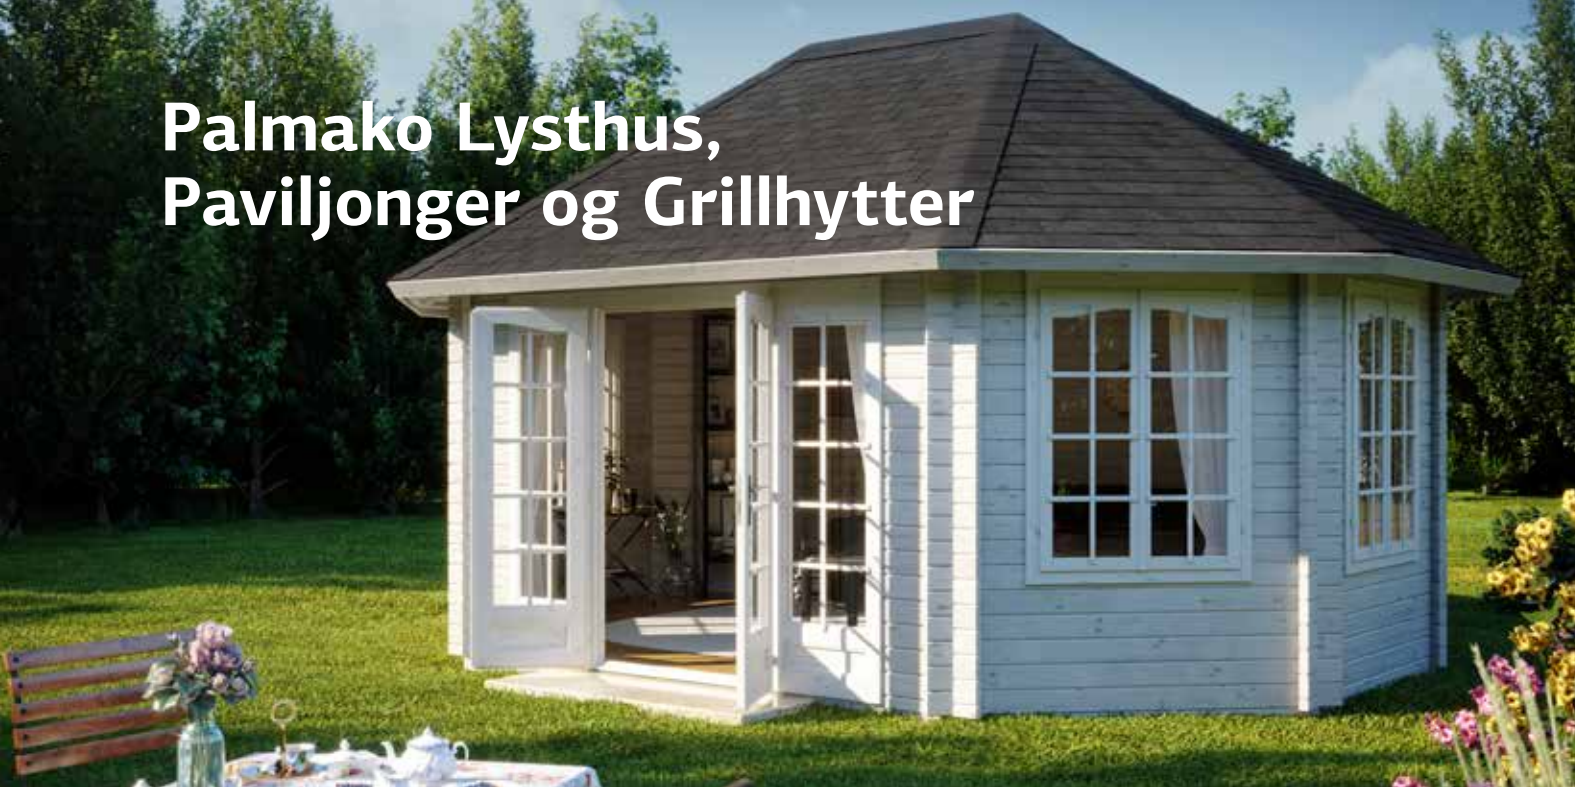

Palmako Lysthus, Paviljonger og Grillhytter