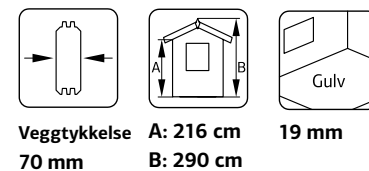

SPESIFIKASJONER

Mål på tømmer: 530x530 cm
Dør: 2-lags isolérglass 3-9-3 mm
Vindu: 2-lags isolérglass 3-9-3 mm
Vindu, åpningsmål: 76x92 cm, 117x92 cm

Døråpning, mål: 151x183 cm
Dorterskel: lav, terskelplate med rustfritt stål
Takbord: 19 mm
Takareal: 42,2 m²
Takvinkel: 16,7°

Brutto utv. Areal: 26,0 m²
Bjelkelag: 60x80 mm imp
Vekt: 1597 kg; 1305 kg
Pakke: 670x118x76 cm; 600x118x56 cm

Stor og romslig laftet hytte i 70 mm laft.
2-lags isolérglass.
Produktet leveres ubehandlet uten taktekke.