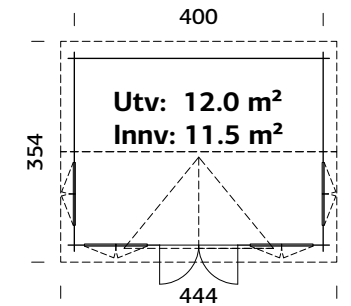

Palmako Hytte Claudia 11,5 m²

ART.NR: 102519
NOBB: 53349126
PRIS: Kr. 46 900,-

Sjarmende hagestue med store glassflater som slipper inn mye lys.
Leveres ubehandlet uten taktekke.

Veggtykkelse 34 mm
A: 234 cm
B: 347 cm
19 mm
Gulv

SPESIFIKASJONER

Mål på tømmer: 420x320 cm
Dør: Uisolert, 4 mm glass
Vindu: 4 mm glass
Vindu, åpningsmål: 90x123 cm
Døråpning, mål: 114x186 cm
Dørterskel: lav, terskelplate med rustfritt stål
Takbord: 19 mm
Takareal: 21 m²
Takvinkel: 35,2°
Brutto utv. Areal: 12 m²
Bjelkelag: 60x80 mm imp
Vekt: 1134 kg
Pakke: 445x118x83 cm