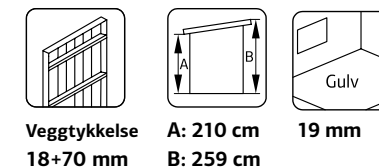

Ferdig produserte veggelementer. 36x70 mm spikerslag, vindsperre samt 18 mm uhøvlet kledning. Isolert dør med sylindrelås. Produktet leveres ubehandlet uten taktekke.

Veggtykkelse 18+70 mm
A: 210 cm
B: 259 cm
19 mm
Gulv

SPESIFIKASJONER

Utv. mål: 561x330 cm
Dør: Isolert
Vindu: Glass, 4 mm
Fast vindu, mål: 51x55 cm

Døråpning, mål:
78x181 cm, 138x181 cm
Dørterskel: Hardtre
Takbord: 19 mm
Takareal: 23,4 m²

Takvinkel: 4,4°
Brutto utv. Areal: 18,5 m²
Bjelkelag: 45x70 mm imp
Vekt: 1448 kg
Pakke: 620x118x105 cm