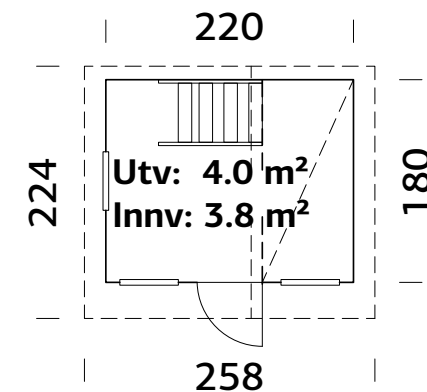

Palmako Lekehus Rødhette 3,8 m² m/hems

ART.NR: 101091
NOBB: 53344336
PRIS: Kr. 11 990,-

Se video!

Vår bestselger!

Spennende lekehus med hems i 2.etg.
Ferdig produserte veggelementer.
Produktet leveres ubehandlet uten taktekke.

Hems i 2. Etg.

Ant pr. pall 4

SPESIFIKASJONER
Utv. mål: 220x180 cm
Dør/vindu glass: Plexiglass
Fast vindu, mål: 35x35 cm
Døråpning, mål: 51x115 cm
Takbord: 16 mm
Takareal: 7.0 m²

Takvinkel: 37.0°; 31.0°
Brutto utv. Areal: 4.0 m²
Bjelkelag: 32x40 mm
Vekt: 293 kg
Pakke: 220x118x54 cm