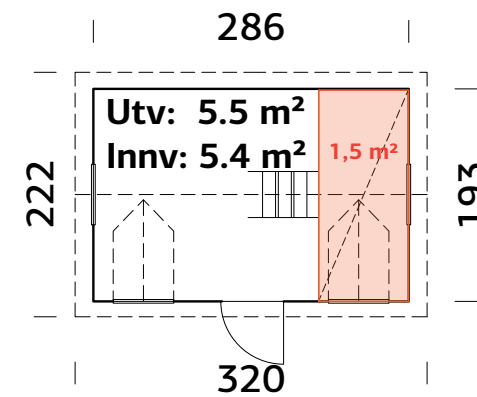

Palmako Lekehus Marie 5,4 m² m/hems og 2 arker

ART.NR: 108997
NOBB: 57216335
PRIS: Kr. 16 990,-

LYS I
LEKEHUSET
UTEN STRØM?

Se side 130

SPESIFIKASJONER

Utv. mål: 193x286 cm
Dør/vindu glass: Plexiglass
Fast vindu, mål: 38x54 cm
Døråpning, mål: 58x112 cm
Takbord: 16 mm
Takareal: 10 m²

Takvinkel: 40,0°
Brutto utv. Areal: 5,5 m²
Bjelkelag: 32x40 mm
Vekt: 455 kg
Pakke: 240x118x66 cm

Et stort og romslig lekehus med hems i 2. etg.
2 arker med vindu og 3 store vinduer gir godt med lys i lekehuset som er et perfekt tilholdssted for lek sammen med søsken, venner og familie. Lekehuset er romslig og har en takhøyde slik at selv de voksne kan være med inn sammen med barna.
Leveres som byggesett inkludert alt av festemidler, blomsterkasser, skodder og gulv. Produsert i pre-fabrikerte veggelementer, og er enkelt og montere. Produktet leveres ubehandlet uten taktekke.