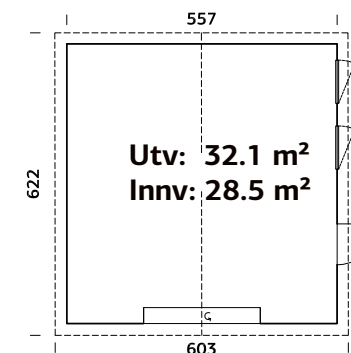

Palmako André 28,5 m² Garasje med leddport

ART.NR: 101167
NOBB: 54376015
PRIS: Kr. 93 500,-

Elementbasert garasje som er enkel å montere selv dersom du er litt fingernem. Produsert i prefabrikkerte veggelementer (se side 70). Isolert boddør med sylindrelås og åpningsbare vinduer med isolérglass.

Veggtykkelse A: 216 cm
160 mm B: 337 cm **Ikke inkludert**

Dør- og vinduselementer kan plasseres valgfritt etter ønske. Manuell leddport. Snølast 250 kg/m². Produktet leveres ubehandlet uten taktekke.

SPESIFIKASJONER

Utv. mål: 557x576 cm
Dør: Isolert
Vindu: 2-lags isolérglass 3-9-3 mm
Vindu, åpningsmål: 69x38 cm
Portåpning, mål: 221x188 cm
Døråpning, mål: 78x181 cm
Dørterskel: Hardtre
Takbord: 19 mm

Takareal: 39,8 m²
Takvinkel: 20,0°
Brutto utv. Areal: 32,1 m²
Vekt: 940 kg; 940 kg; 156 kg
Pakke: 650x120x120 cm; 650x120x120 cm; 230x40x80 cm
Snølast: 250 kg/m²