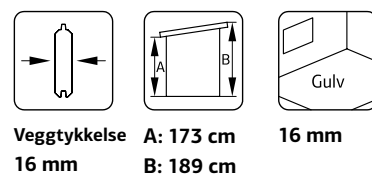

Palmako Tilbyggsboder

Boder

Palmako tilbyggsboder er praktiske elementboder med tre vegger som er beregnet på å bygges inntil en eksisterende vegg, som for eksempel inntil garasjen din. Perfekt for sykler, hageredskaper, og andre ting du kanskje ikke vil ha stående rett ved bilen din. For Mia tilbyggsboder kan døren plasseres i valgfri ende.

Palmako Bod Leif 2,2 m²

ART.NR: 101080
NOBB: 53345645
PRIS: Kr. 5 790,-

Praktisk veggbod for oppbevaring av hageredskaper etc. Ferdig produserte veggelementer. Bakvegg er ikke inkludert. Monteres mot eksisterende vegg. Produktet leveres ubehandlet uten taktekke.

SPESIFIKASJONER

Utv. mål: 234x95 cm
Døråpning, mål: 104x160 cm
Takkbord: 16 mm

Takareal: 2,8 m²
Takvinkel: 10,0°
Brutto utv. Areal: 2,3 m²

Bjelkelag: 40x32 mm
Vekt: 176 kg
Pakke: 190x118x34 cm

Ant. pr. pall 4

Palmako Bod Mia 3,6 m²

ART.NR: 101076
NOBB: 53345653
PRIS: Kr. 7 990,-

Praktisk veggbod for oppbevaring av hageredskaper etc. Ferdig produserte veggelementer. Bakvegg er ikke inkludert. Monteres mot eksisterende vegg. Dør kan også monteres på motsatt side. Produktet leveres ubehandlet uten taktekke.

Veggykkelse 16 mm
A: 173 cm
B: 210 cm

SPESIFIKASJONER

Utv. mål: 222x165 cm
Døråpning, mål: 103x166 cm
Takkbord: 16 mm

Takareal: 4,4 m²
Takvinkel: 12,0°
Brutto utv. Areal: 3,7 m²

Bjelkelag: 40x32 mm
Vekt: 266 kg
Pakke: 190x118x44 cm

Ant. pr. pall 4

Boder

Palmako Bod Mia 5,4 m²

ART.NR: 101184
NOBB: 53345664
PRIS: Kr. 11 490,-

Praktisk veggbod for oppbevaring av hageredskaper etc. Ferdig produserte veggelementer. Bakvegg er ikke inkludert. Monteres mot eksisterende vegg. Dør kan også monteres på motsatt side. Produktet leveres ubehandlet uten taktekke.

Veggykkelse 16 mm
A: 173 cm
B: 210 cm

SPESIFIKASJONER