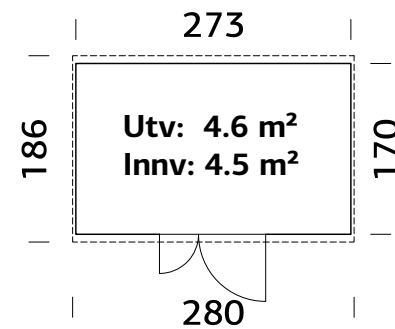

Palmako Bod Leif 4,5 m²

ART.NR: 101081
NOBB: 53101913
PRIS: Kr. 12 500,-