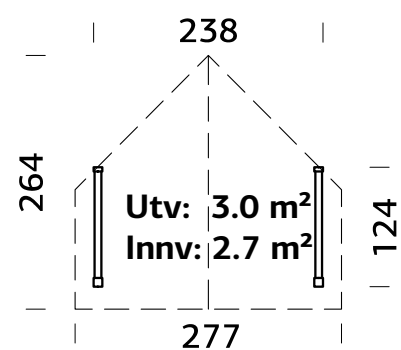

Palmako Nordic+ Takoverbygg inngangsparti

ART.NR: 108623
NOBB: 56450406
PRIS: Kr. 13 500,-

Palmako takoverbygg gir ditt annekset et penere og mer stilfullt inngangsparti, samtidig som det skjermer inngangsdøra for vær og vind.

Passer til Nordic+ Charlotte og Pernilla.