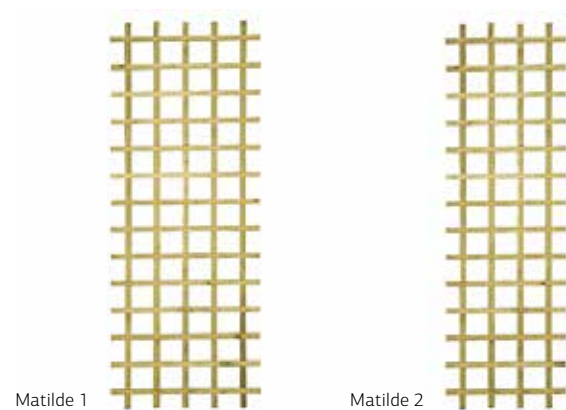

Palmako Espalier Matilde

	Art.nr:	Nobb:	Pris:	Element mål (bxh)	Overflatebehandling	Vekt:	Pakke:	Ant. pr. pk.
Matilde 1	100299	53376661	Kr. 449,-	63x180 cm	Trykkimpregnert Grønn GNVPI	4 kg	180x63x1,8 cm	20
Matilde 2	100295	53376676	Kr. 399,-	50x180 cm	Trykkimpregnert grønn GNVPI	3 kg	180x50x1,8 cm	20

Montert, klar til bruk.