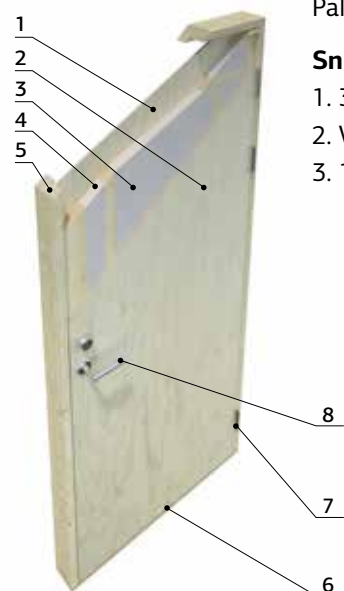

Hagehytte eller behov for ekstra plass?

Vi har det du trenger!

Palmako Nordic hagehytter

Moderne hagehytter i Skandinavisk stil. Palmako Nordic er prefabrikkerte byggesett som er enkle og raske å montere.

- Prefabrikkerte veggelementer
- Vindsperre
- Reisverk i 45x70 mm
- Trykkimpregnert bjelkelag 45x150 mm
- Dobbelt isolerglass
- Åpningsbare vinduer
- Fleksibel plassering av dør- og vinduselementer
- Ekstra vinduselementer: Se side 93

1. Kryssfiner 10mm
2. Kryssfiner 10mm
3. EPS 50 40mm isolasjon
4. Konstruksjon i tre 40x40mm
5. Limtre ramme 44x105mm
6. Terskel 28x93mm hardtre
7. Hengsler 115x84x3mm (3x)
8. Låskasse med sylindrelås

Total elementtykkelse for Palmako Nordic er 88 mm.

Snitt Veggelementer

1. 34x70 mm reisverk
2. Vindsperre
3. 18 mm uhøvlet kledning