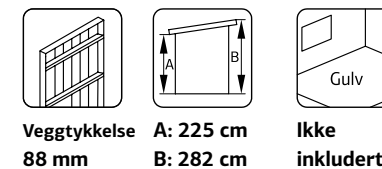

Palmako Hagestue Nova 13 / 15 m²

ART.NR: 108593
NOBB: 56450815
PRIS: Kr. 64 900,-

SPESIFIKASJONER

Utv. mål: 417x356 cm
Skyvedør: Herdet glass, 5 mm
Vindu: 2-lags isolérglass 3-9-3 mm
Fast vindu, mål: 90x42 cm
Tak: Polykarbonat
Takareal: 16,5 m²
Takvinkel: 8,9°
Brutto utv. Areal: 14,8 m²

Vekt: 360 kg; 120 kg; 644 kg
Pakke: 290x127x57 cm; 393x115x18 cm; 445x118x60 cm

ART.NR: 108589, 109021
Vekt: 682 kg
Pakke: 445x118x50 cm

OVERFLATEBEHANDLING

WTPNT1+0
Grunnmalt Hvit RAL 9016

NYHET