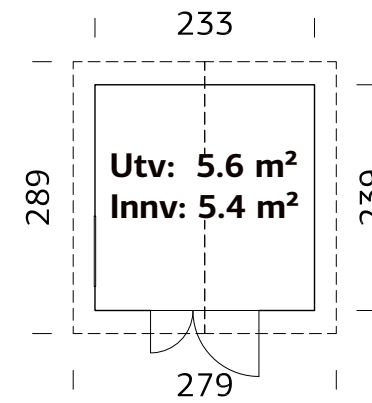

Palmako Bod Nils 5,4 m²

ART.NR: 101180
NOBB: 53345392
PRIS: Kr. 15 990,-

Ferdig produserte veggelementer.
Produktet leveres ubehandlet uten taktekke.