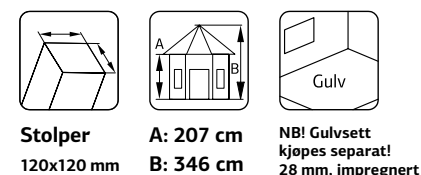

Gulvsett Paviljong Betty 18,0 m²

ART.NR: 103094
NOBB: 53346754
PRIS: Kr. 10 990,-

OVERFLATEBEHANDLING

BNVPI
Trykkimpregneret Brun

Bjelkelag: 60x80 mm imp
Vekt: 355 kg
Pakke: 460x59x42 cm