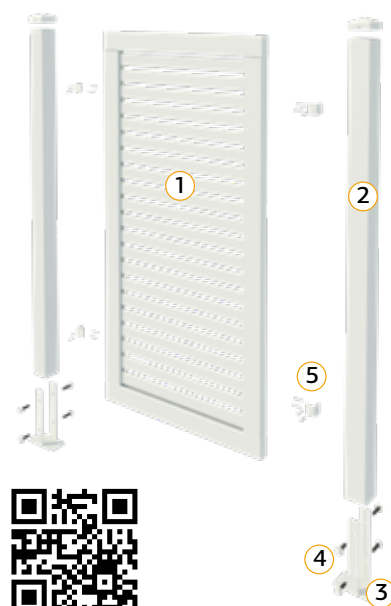

Slik monterer du levegger

Palmakos levegger kan du enkelt montere selv. Benytt Palmakos stolper og festemateriell, og monter i henhold til skissen til høyre.

Der vil du se hvilke produkter du trenger og hvor de skal benyttes. Komplette oversikt over stolper og festemateriell finner du på side 38-39.

NB! Innfesting av stolpefot til underlag avhenger av underlaget. Be om råd hos din forhandler for å sikre en forsvarlig forankring.

1. Levegg (element)
2. Stolpe (90x90 mm)
3. Stolpefot (90 mm)
4. Skruesett til stolpefot
5. Festebeslag til levegg

Se video!

Slik monterer du rekkverk

Palmakos terrasserekker kan du enkelt montere selv. Benytt Palmakos stolper og festemateriell, og monter i henhold til skissen til høyre.

Der vil du se hvilke produkter du trenger og hvor de skal benyttes. Komplette oversikt over stolper og festemateriell finner du på side 38-39.

NB! Innfesting av stolpefot til underlag avhenger av underlaget. Be om råd hos din forhandler for å sikre en forsvarlig forankring.

1. Rekkverk (element)
2. Stolpe (90x90 mm / 45x90 mm / 45x70 mm)
3. Stolpefot (90 mm / 70 mm)
4. Skruesett til stolpefot
5. Festebeslag til rekkverk
6. Altanrekke
  (Buet 34x120x4200 / Buet 34x145x4200 mm)