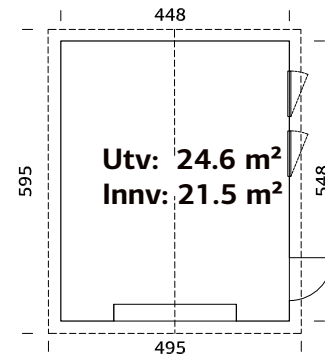

### SPESIFIKASJONER

**Utv. mål:** 448x548 cm  
**Dør:** Isolert  
**Vindu:** 2-lags isolérglass 3-9-3 mm  
**Vindu, åpningsmål:** 69x38 cm  
**Portåpning, mål:** 221x188 cm  
**Døråpning, mål:** 78x181 cm  
**Dørterskel:** Hardtre