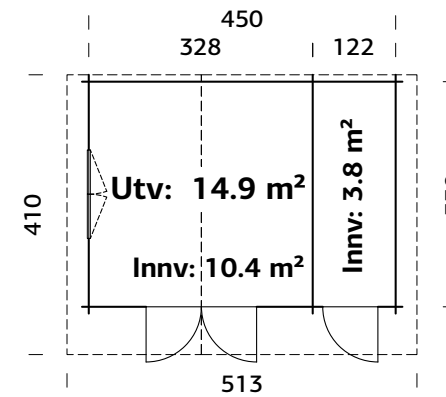

Palmako Hytte Emma 14,2 m²

ART.NR: 102339
NOBB: 54375141
PRIS: Kr. 48 500,-

Koselig laftet hytte med praktisk sidebod.
Produktet leveres ubehandlet uten taktekke.
Kan bygges speilvendt.

SPESIFIKASJONER

Mål på tømmer: 470x350 cm
Dør: Uisolert, 4 mm glass
Vindu, åpningsmål: 119x89 cm
Døråpning, mål: 73x164 cm, 151x175 cm

Dørterskel: lav, terskelplate med rustfritt stål
Takbord: 19 mm
Takareal: 22,3 m²
Takvinkel: 14,7°

Brutto utv. Areal: 14,9 m²
Bjelkelag: 45x70 mm imp
Vekt: 1245 kg
Pakke: 600x118x68 cm