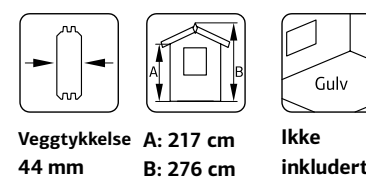

SPESIFIKASJONER

Mål på tømmer: 380x570 cm
Dør: Uisolert
Vindu: 2-lags isolérglass 3-6-3 mm
Vindu, åpningsmål: 119x89 cm
Døråpning, mål: 73x175, 221x188 cm

Dørterskel: lav, terskelplate med rustfritt stål
Takbord: 19 mm
Takareal: 26,3 m²
Takvinkel: 16,3°
Brutto utv. Areal: 19,8 m²

Bjelkelag: 60x80 mm imp
Vekt: 1325 kg; 56 kg
Pakke: 600x118x71 cm; 190x120x22 cm
Snølast: 150 kg/m²

Tips og råd til selvbyggere

Bod – Anneks – Lekehus

Palmakos produkter er utviklet med «Gjør-det-selv» prinsippet i bakhodet, slik at folk flest med en viss porsjon praktisk sans skal kunne montere disse selv uten hjelp fra fagfolk. Penger spart er penger tjent.

For at du best mulig skal lykkes med ditt prosjekt, finner du her **Tips & Råd** som er kjekt å notere seg før du går løs på ditt byggeprosjekt.

VERKTØY TIL MONTERING

- Hammer
- Drill
- Bits / bor
- Målebånd
- Tommestokk
- Vater
- Sag / kappsag
- Kniv
- Stige

SJEKK OM DU HAR ALLE TILLEGGSPRODUKTER DU TRENGER

Fundamentering

- Ekstra fundamentramme (trykkimpregnert)
- Lecablokker / heller under fundamentramme
- Markisolasjon
- Grus

Isolasjon

- Isolasjon til gulv / vegg, / tak
- Diffusjonsplast
- Innvendig kledning

Tak

- Shingel / Takpanner / Takstein
- Evt. lekker til takpanner / stein
- Underlagspapp
- Takrenner og beslag

Maling

- Maling utvendig
- Malekoster / malerulle
- Maskeringstape
- White Spirit