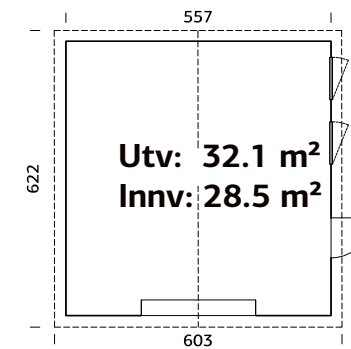

Palmako André 28,5 m² Garasje u/leddport

ART.NR: 108614
NOBB: 56450342
PRIS: Kr. 82 900,-

SPESIFIKASJONER

Utv. mål: 557x576 cm
Dør: Isolert
Vindu: 2-lags isolérglass 3-9-3 mm
Vindu, åpningsmål: 69x38 cm
Portåpning, mål: 221x188 cm
Døråpning, mål: 78x181 cm
Dørterskel: Hardtre

Takbord: 19 mm
Takareal: 39,8 m²
Takvinkel: 20,0°
Brutto utv. Areal: 32,1 m²
Vekt: 940 kg; 940 kg
Pakke: 650x120x118 cm; 650x120x118 cm
Snølast: 250 kg/m²

Veggtykkelse A: 216 cm
160 mm B: 337 cm **Ikke inkludert**