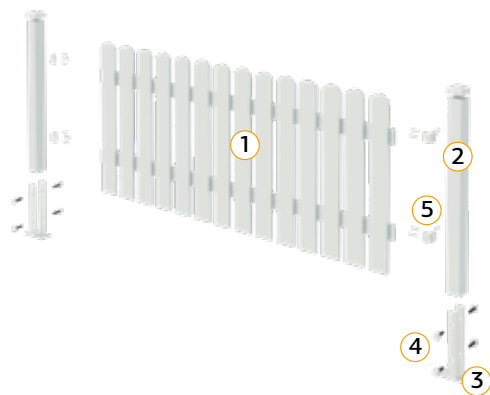

Slik monterer du gjerder og stakitt

Palmakos gjerder og stakitt kan du enkelt montere selv. Benytt Palmakos stolper og festemateriell, og monter i henhold til skissen til høyre.

Der vil du se hvilke produkter du trenger og hvor de skal benyttes. Komplette oversikt over stolper og festemateriell finner du på side 38-39.

NB! Innfesting av stolpefot til underlag avhenger av underlaget. Be om råd hos din forhandler for å sikre en forsvarlig forankring.

1. Stakitt / Gjerde (element)
2. Stolpe (90x90 mm / 70x70 mm)
3. Stolpefot (90 mm / 70 mm)
4. Skruesett til stolpefot
5. Festebeslag til gjerde