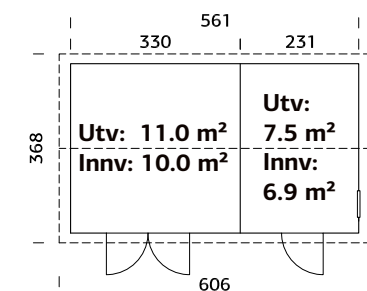

Palmako Nordic Bod Olaf 16,9 m²

ART.NR: 101236
NOBB: 53345721
PRIS: Kr. 56 900,-

Ferdig produserte veggelementer: 36x70 mm spikerslag, vindsperre samt 18 mm uhøvlet kledning. Isolert dør med sylindrelås. Produktet leveres ubehandlet uten taktekke.

Veggtykkelse 18+70 mm **A:** 210 cm **B:** 261 cm **19 mm**

SPESIFIKASJONER

Utv. mål: 561x330 cm

Dør: Isolert

Vindu: Glass, 4 mm

Fast vindu, mål: 51x55 cm

Døråpning, mål:

78x181 cm, 138x181 cm

Dørterskel: Hardtre

Takbord: 19 mm

Takareal: 22,6 m²

Takvinkel: 15,0°

Brutto utv. Areal: 18,5 m²

Bjelkelag: 45x70 mm imp

Vekt: 1448 kg

Pakke: 620x118x98 cm