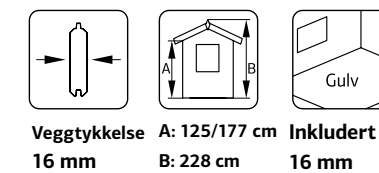

Vår bestselger!

Spennende lekehus med hems i 2.etg.
Ferdig produserte veggelementer.
Produktet leveres ubehandlet uten taktekke.

Hems i 2. Etg.

Ant pr. pall 4