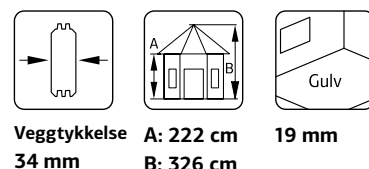

7 vinduer. 2-lags isolérglass.
Ferdigproduserte tak- og veggelementer.
Produktet leveres ubehandlet uten taktekke.