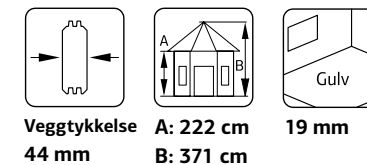

2-lags isolérglass.
Ferdigproduserte takelementer.
Produktet leveres ubehandlet uten taktekke.