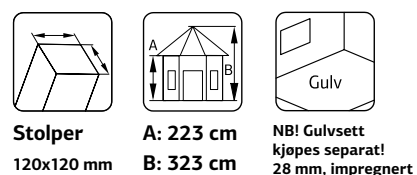

Gulvsett Paviljong Betty 9,0 m²

ART.NR: 103090
NOBB: 53346652
PRIS: Kr. 5 990,-

OVERFLATEBEHANDLING

BNVPI
Trykkimpregneret Brun

Bjelkelag: 60x80 mm imp
Vekt: 255 kg
Pakke: 300x59x36 cm