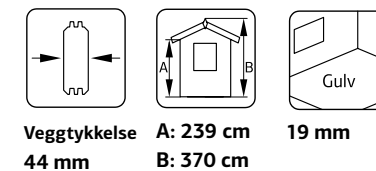

SPESIFIKASJONER

Mål på tømmer: 605x410 cm
Dør: 2-lags isolérglass 3-9-3 mm
Vindu: 2-lags isolérglass 3-9-3 mm
Vindu, åpningsmål: 66x111 cm, 76x87 cm, 117x87 cm
Døråpning, mål: 73x186 cm, 151x186 cm
Dorterskel: lav, terskelplate med rustfritt stål

Takbord: 19 mm
Takareal: 37,7 m²
Takvinkel: 32,1°
Brutto utv. Areal: 22,8 m²
Bjelkelag: 60x80 mm imp
Vekt: 1300 kg; 1000 kg
Pakke: 600x118x87 cm; 685x118x54 cm

Romslig og koselig laftet hytte med stort bruksareal.
3 rom i 1.etg + hems i 2.etg.
2-lags isolérglass. Kraftige takbjelker i limtre.
Inkluderer sprosser for dør og vindu.
Produktet leveres ubehandlet uten taktekke.