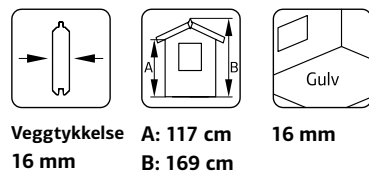

Ferdig produserte veggelementer.
Produktet leveres ubehandlet uten taktekke.

SPESIFIKASJONER

Utv. mål: 180x112 (180) cm
Dør/vindu glass: Plexiglass
Fast vindu, mål: 38x44 cm
Døråpning, mål: 51x115 cm
Takbord: 16 mm
Takareal: 4,6 m²

Takvinkel: 29,0°
Brutto utv. Areal: 2,0 m²
Bjelkelag: 32x40 mm
Vekt: 176 kg
Pakke: 190x118x42 cm

Ant. pr. pall 4