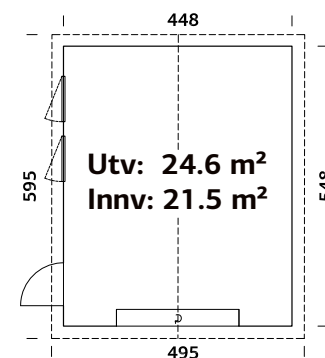

Palmako André 21,5 m² Garasje med leddport

ART.NR: 101159
NOBB: 53378201
PRIS: Kr. 82 900,-

Elementbasert garasje som er enkel å montere selv dersom du er litt fingernem. Produsert i prefabrikkerte veggelementer (se side 70). Isolert boddør med sylindrelås og åpningsbare vinduer med isolérglass. Dør- og vinduselementer kan plasseres valgfritt etter ønske. Manuell leddport. Snølast 250 kg/m². Produktet leveres ubehandlet uten taktekke.

Veggtykkelse A: 216 cm
160 mm B: 316 cm **Ikke inkludert**

SPESIFIKASJONER

Utv. mål: 448x548 cm
Dør: Isolert
Vindu: 2-lags isolérglass 3-9-3 mm
Vindu, åpningsmål: 69x38 cm
Portåpning, mål: 221x188 cm
Døråpning, mål: 78x181 cm
Dørterskel: Hardtre
Takbord: 19 mm

Takareal: 30,4 m²
Takvinkel: 20,0°
Brutto utv. Areal: 24,6 m²
Vekt: 775 kg; 775 kg; 156 kg
Pakke: 650x118x119,5 cm; 650x118x109 cm; 230x40x80 cm
Snølast: 250 kg/m²