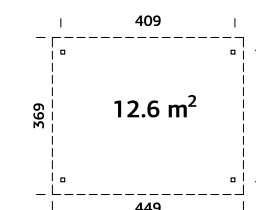

SPESIFIKASJONER

Mål: 409x309 cm
Høyde: 249 cm
Vekt: 161 kg
Pakke: 450x40x28 cm

TILLEGG:
Levegger 900x1800 mm
Stolper 90x90 mm

90x90 mm

OVERFLATEBEHANDLING

GYVPI

Trykkimpregnert Vintage