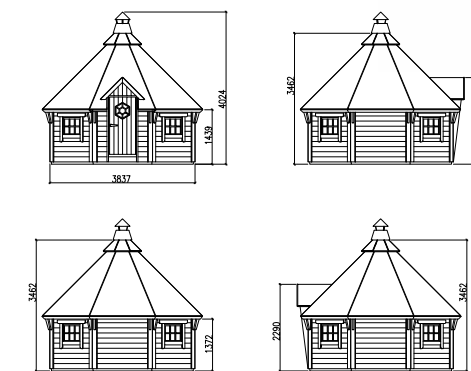

Palmako Grillhytte Eva 11,4 m²

ART.NR: 104596
NOBB: 53346606
PRIS: Kr. 51 500,-

Palmako Grillhytte Eva 8,7 m²

ART.NR: 104592
NOBB: 53346595
PRIS: Kr. 43 900,-

SPESIFIKASJONER

Diameter: 326 cm
Dør: 2-lags isolérglass 3-6-3 mm
Vindu: 2-lags isolérglass 3-6-3 mm
Vindu, åpningsmål: 59x41 cm
Døråpning, mål: 65x148 cm
Dørterskel: Hardtre

Takbord: 19 mm
Takareal: 18,0 m²
Takvinkel: 45,0°
Brutto utv. Areal: 9,2 m²
Bjelkelag: 60x80 mm imp
Vekt: 984 kg
Pakke: 445x118x85 cm

Koselig og tradisjonsrik grillhytte.
Kan også benyttes som badstue.
Leveres med pre-fabrikerte takelementer.
Produktet leveres ubehandlet uten taktekke.

TILLEGG:
Grill med bordplater, grillhette, pipe og pipehatt.

Palmako Grill Inkl Pipe for Grillhytte Eva

ART.NR: 102789
NOBB: 53346614
PRIS: Kr. 18 500,-

SPESIFIKASJONER
Vekt: 60 kg
Pakke: 116x100x135 cm

Koselig og tradisjonsrik grillhytte.
Kan også benyttes som badstue.
Leveres med pre-fabrikerte takelementer.
Produktet leveres ubehandlet uten taktekke.

TILLEGG:
Grill med bordplater, grillhette, pipe og pipehatt.

SPESIFIKASJONER

Diameter: 379 cm
Dør: 2-lags isolérglass 3-6-3 mm
Vindu: 2-lags isolérglass 3-6-3 mm
Vindu, åpningsmål: 59x41 cm
Døråpning, mål: 65x148 cm
Dørterskel: Hardtre
Takbord: 19 mm
Takareal: 22,0 m²
Takvinkel: 45,0°
Brutto utv. Areal: 11,9 m²
Bjelkelag: 60x80 mm imp
Vekt: 1157 kg
Pakke: 510x118x93 cm