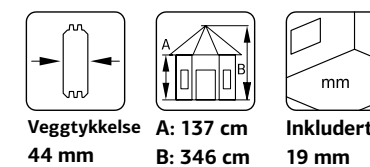

SPESIFIKASJONER

Diameter: 326 cm
Dør: 2-lags isolérglass 3-6-3 mm
Vindu: 2-lags isolérglass 3-6-3 mm
Vindu, åpningsmål: 59x41 cm
Døråpning, mål: 65x148 cm
Dørterskel: Hardtre

Takbord: 19 mm
Takareal: 18,0 m²
Takvinkel: 45,0°
Brutto utv. Areal: 9,2 m²
Bjelkelag: 60x80 mm imp
Vekt: 984 kg
Pakke: 445x118x85 cm

Koselig og tradisjonsrik grillhytte.
Kan også benyttes som badstue.
Leveres med pre-fabrikerte takelementer.
Produktet leveres ubehandlet uten taktekke.

TILLEGG:
Grill med bordplater, grillhette, pipe og pipehatt.

Palmako Grill Inkl Pipe for Grillhytte Eva

ART.NR: 102789
NOBB: 53346614
PRIS: Kr. 18 500,-