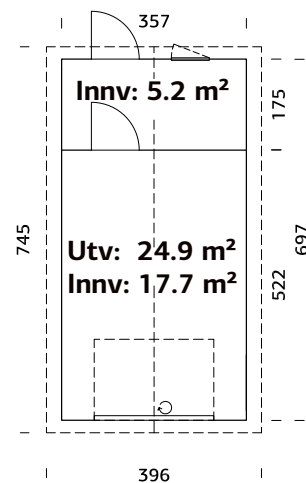

Veggtykkelse A: 203 cm B: 290 cm
88 mm Ikke inkludert

NYHET