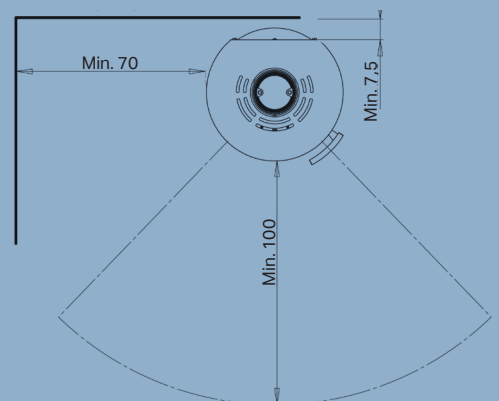

## Spesifikasjoner

Nominell effekt	6,0 kW
Oppvarmer	30-140 m <sup>2</sup>
Røykavgang	Ø15 cm topp/bak
Avstand til brennbart materiale	Bak oven 7,5 cm, til siden 70 cm
Avstand til brannmur	5 cm bak, 30 cm til siden
Brennkammerbredde	40 cm
Mål (HxBxD)	120 x 50 x 45,8 cm
Avstand fra gulv til senter bakutgang	108,2 cm
Vekt	120 kg
Farge/Materiale	Svart platejern
Virkningsgrad	81,3%
Partikkelutslipp	1,9 g/kg
Godkjenninger	Svanemerket, NS3058, CE, EN13240 & Ecodesign 2022
Inkl. Aduro-tronic automatikk	✓
Ekstern lufttilførsel	✓
Energiklasse	A <sup>+</sup>
Energieffektivitetsindeks	108,9