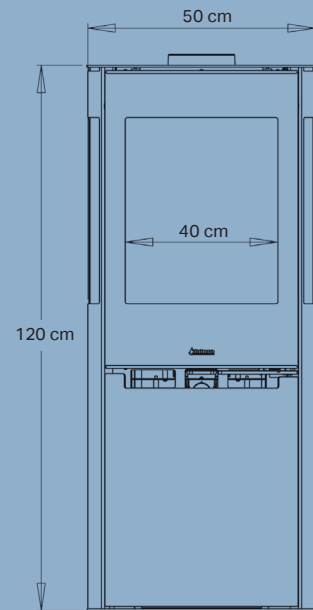

Aduro 9.5 Lux

- Enkel betjening
- Ren forbrenning
- Effektivt ruteskylt
- 5 års garanti*

**Aduro
Tronic**

Automatisk
lufttilførsel
opptil 40%
mindre
vedforbruk

Avstand (cm) til brennbart materiale

Spesifikasjoner

Nominell effekt	6,0 kW
Oppvarmer	30-140 m²
Røykavgang	Ø15 cm topp/bak
Avstand til brennbart materiale	Bak oven 7,5 cm, til siden 70 cm
Avstand til brannmur	5 cm bak, 30 cm til siden
Brennkammerbredde	40 cm
Mål (HxBxD)	120 x 50 x 45,8 cm
Avstand fra gulv til senter bakutgang	108,2 cm
Vekt	120 kg
Farge/Materiale	Svart platejern
Virkningsgrad	81,3%
Partikkelutslipp	1,9 g/kg
Godkjenninger	Svanemerket, NS3058, CE, EN13240 & Ecodesign 2022
Inkl. Aduro-tronic automatikk	✓
Ekstern lufttilførsel	✓
Energiklasse	A⁺
Energieffektivitetsindeks	108,9

*Registrér din Aduro peisovn på aduro.no/garanti senest fem måneder etter kjøpet og få fem års gratis garanti.

EAN: 5704065008432
NOBB: 51239258