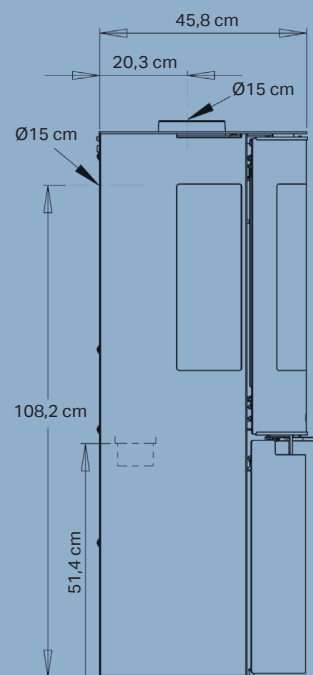

Aduro 9.5 Lux

- Enkel betjening
- Ren forbrenning
- Effektivt ruteskylt
- 5 års garanti*

**Aduro
Tronic**

Automatisk
lufttilførsel
opptil 40%
mindre
vedforbruk

Avstand (cm) til brennbart materiale

Spesifikasjoner

Nominell effekt	6,0 kW
Oppvarmer	30-140 m²
Røykavgang	Ø15 cm topp/bak
Avstand til brennbart materiale	Bak oven 7,5 cm, til siden 70 cm
Avstand til brannmur	5 cm bak, 30 cm til siden
Brennkammerbredde	40 cm
Mål (HxBxD)	120 x 50 x 45,8 cm
Avstand fra gulv til senter bakutgang	108,2 cm
Vekt	120 kg
Farge/Materiale	Svart platejern
Virkningsgrad	81,3%
Partikkelutslipp	1,9 g/kg
Godkjenninger	Svanemerket, NS3058, CE, EN13240 & Ecodesign 2022
Inkl. Aduro-tronic automatikk	✓
Ekstern lufttilførsel	✓
Energiklasse	A⁺
Energieffektivitetsindeks	108,9

*Registrér din Aduro peisovn på aduro.no/garanti senest fem måneder etter kjøpet og få fem års gratis garanti.

EAN: 5704065008432
NOBB: 51239258