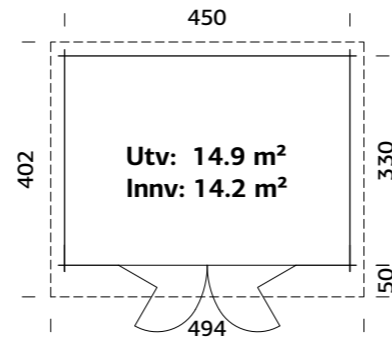

Palmako Hagestue Lea 14,2 m²

ART.NR: 101728
NOBB: 53967476
PRIS: Kr. 46900,-