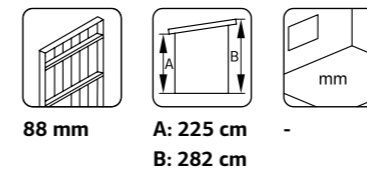

Palmako Hagestuer Nova

Nyt livet ute og flytt stuen ut i hagen med Palmako Nova frittstående hagestuer. Skyvedører og vinduer i glass /aluminium og polykarbonat lysplater i taket gir deg en lys og trivelig utesesong uansett vær, og du kan grille hele året.

- MODERNE DESIGN
- STORE SKYVEDØRER I GLASS
- VEGGER I ELEMENTER
- LIMTRE KONSTRUKSJON
- POLYKARBONAT TAKPLATER
- ENKEL MONTERING

Palmako Nova hagestuer leveres som byggesett med bærende konstruksjon i pre-kuttet limtre. Vegger i ferdige reisverkselementer og pre-kappet veggpanel med total veggtykkelse på 88 mm.

Monteres på eksisterende eller ny terrasse, alternativt støpt plate.
Låsbare skyvedører med 5 mm herdet sikkerhetsglass og lakkerte aluminiumsprofiler, som kan åpnes til begge sider.
Vinduer i front over skyvedører.
Polykarbonat lysplater i taket gir et lyst og trivelig miljø.

Hagestuene leveres ubehandlet uten gulv.
Innvendig panel til kledning av bakvegger kjøpes separat etter stil og ønske.

Palmako Hagestue Nova 13 / 15 m²

ART.NR: 108593
NOBB: 56450815

PRIS: Kr. 59900,-

NYHET

SPESIFIKASJONER

Vegg mål: 417x356 cm

Dør/vindu glass:

Herdet glass 5 mm

Fast vindu, mål: 90x42 cm

Dør: Skyvedører

Tak: Polykarbonat

Takareal: 17,2 m²

Takvinkel: 8,9°

Brutto utv. Areal: 14,8 m²

Vekt: 645 kg

Pakke: 290x120x55 cm;

390x106x9,5 cm; 445x118x60 cm