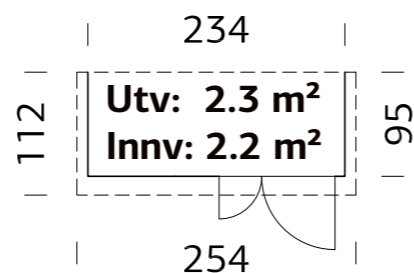

Palmako Bod Leif 2,2 m²

ART.NR: 101080
NOBB: 53345645

PRIS: Kr. 5190,-