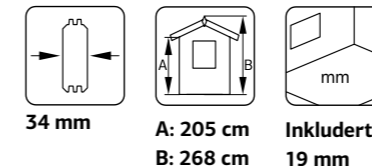

SPESIFIKASJONER

Mål på tømmer: 470x350 cm
Dør/vindu type: Garden
Dør/vindu glass: Glass, 4 mm
Vindu, åpningsmål: 119x89 cm
Døråpning, mål: 74x164 cm, 151x175 cm

Dørterskel: lav, terskelplate med rustfritt stål
Takbord: 19 mm
Takareal: 22,3 m²
Takvinkel: 14,7°

Brutto utv. Areal: 14,9 m²
Bjelkelag: 45x70 mm imp
Vekt: 1245 kg
Pakke: 600x118x68 cm