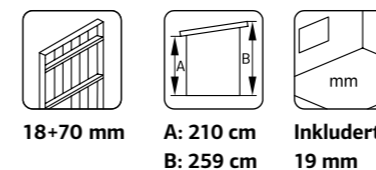

### SPESIFIKASJONER

Vegg mål: 561x330 cm  
Dør/vindu type: Sommer  
Dør/vindu glass: Glass, 4 mm  
Fast vindu, mål: 51x55 cm

**Døråpning, mål:** 78x181 cm, 138x181 cm  
**Dørterskel:** Hardtre  
**Takbord:** 19 mm  
**Takareal:** 23,4 m<sup>2</sup>