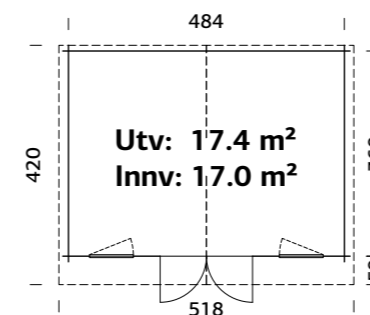

Palmako Hytte Klara 17,0 m²

ART.NR: 102130
NOBB: 53349463
PRIS: Kr. 30900,-

Produktet leveres ubehandlet uten taktekke.
Gulvsett kjøpes separat.