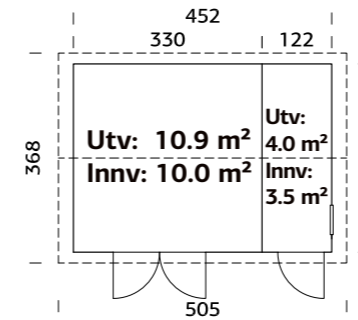

Palmako Nordic Bod Olaf 13,5 m²

ART.NR: 101231
NOBB: 53345702
PRIS: Kr. 46700,-

Se video!

Ferdig produserte veggelementer: 36x70 mm spikerslag, vindsperre samt 18 mm uhøvlet kledning. Isolert dør med sylindrelås. Produktet leveres ubehandlet uten taktekke.