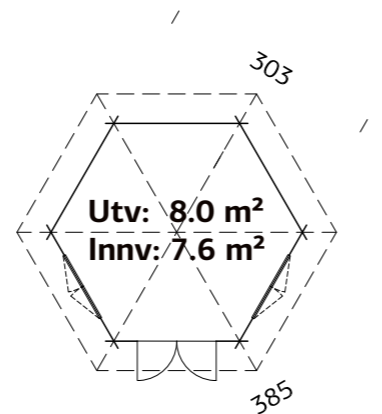

Palmako Lysthus Hanna 7,6 m²

ART.NR: 103724
NOBB: 53346625
PRIS: Kr. 30900,-