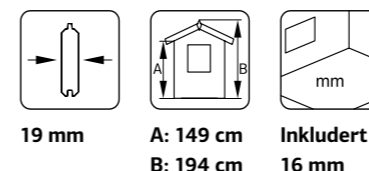

SPESIFIKASJONER

Mål på tømmer: 176x176(236) cm
Dør/vindu glass: Plexiglass
Fast vindu, mål: 47x47 cm
Døråpning, mål: 70x131 cm
Takbord: 16 mm

Takareal: 5,3 m²
Takvinkel: 26,5°
Brutto utv. Areal: 2,6 m²
Bjelkelag: 45x70 mm
Vekt: 277 kg
Pakke: 236x118x39 cm