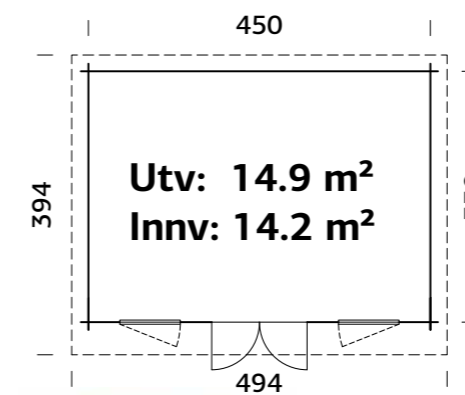

Palmako Hagestue Lisa 19,4 m²

ART.NR: 101749
NOBB: 54375837
PRIS: Kr. 54900,-

SPESIFIKASJONER

Mål på tømmer: 550x400 cm
Dør/vindu type: Garden+
Dør/vindu glass: 2-lags isolérglass 3-6-3 mm
Vindu, åpningsmål: 60x111 cm
Døråpning, mål: 151x175 cm
Dørterskel: lav, terskelplate med rustfritt stål

Takbord: 19 mm
Takareal: 24,4 m²
Takvinkel: 5,2°
Brutto utv. Areal: 20,1 m²
Bjelkelag: 60x80 mm imp
Vekt: 1545 kg
Pakke: 600x118x85 cm

Romslig og koselig laftet hagestue med store glassflater som slipper inn mye lys.
2-lags isolérglass.
Inkluderer sprosser for dør og vindu.
Produktet leveres ubehandlet uten taktekke.

44 mm   A: 200 cm   Inkludert
B: 234 cm   19 mm