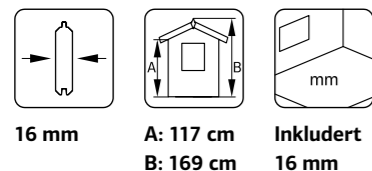

Ferdig produserte veggelementer.
Produktet leveres ubehandlet uten taktekke.

SPESIFIKASJONER

Vegg mål: 180x112 (180) cm
Dør/vindu glass: Plexiglass
Fast vindu, mål: 38x44 cm
Døråpning, mål: 51x115 cm
Takbord: 16 mm
Takareal: 4,6 m²

Takvinkel: 29,0°
Brutto utv. Areal: 2,0 m²
Bjelkelag: 32x40 mm
Vekt: 176 kg
Pakke: 190x118x41 cm