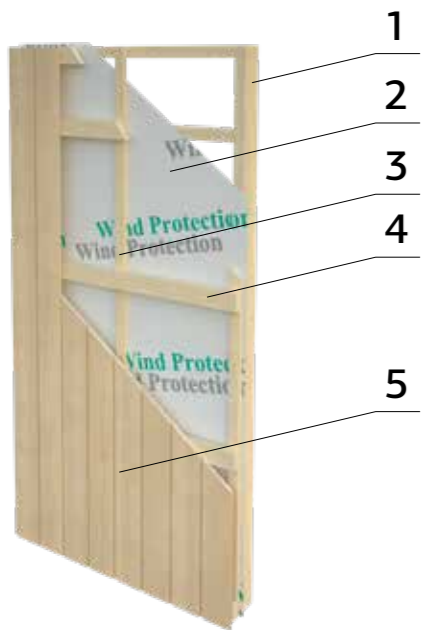

PALMAKO NORDIC+ GARASJER

Pre-fabrikerte elementer

Elementbasert – Kort byggetid – Spar tid og penger!

Palmako garasjer leveres som komplette elementbaserte byggesett. Garasjene er produsert i kontrollert og beskyttet miljø på fabrikk, og gir deg som kunde mange fordeler. Du sparer både tid og penger med Palmako elementgarasjer sammenlignet med å bygge tradisjonelt.

- Ferdig konsept
- Ikke behov for arkitekt
- Ikke behov for kran
- Ikke materialsvinn
- Elementbasert
- Rask montering
- Monteringsmaterieell er inkludert
- Dobbelt isolérglass i dør og vinduer
- Fleksibel plassering av dør og vinduer
- Snølast 350 kg/m²
- Kontrollert produksjon innendørs på fabrikk
- Kan leveres uten std. leddport for eget valg av port
- Fasadetegninger
- Kort leveringstid fra lager