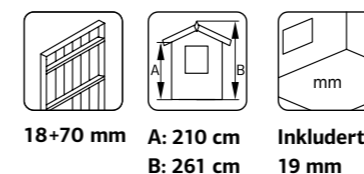

Ferdig produserte veggelementer: 36x70 mm spikerslag, vindsperre samt 18 mm uhøvlet kledning. Isolert dør med sylindrelås. Produktet leveres ubehandlet uten taktekke.