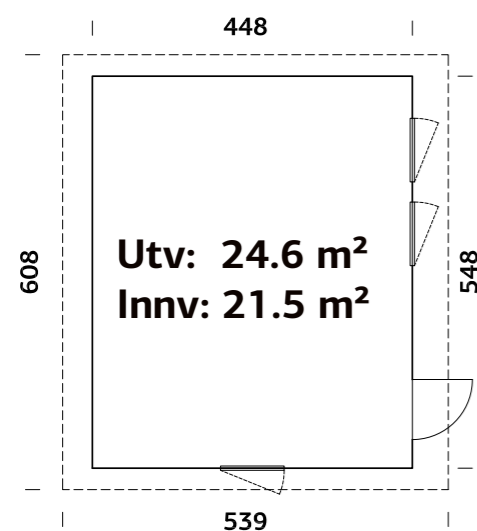

Palmako Nordic+ Annika 21,5 m²

ART.NR: 101257
NOBB: 53345906
PRIS: Kr. 79900,-

SPESIFIKASJONER

Vegg mål: 448x548 cm
Dør/vindu type: Sommer
Dør/vindu glass: 2-lags isolérglass, 3-9-3 mm
Vindu, åpningsmål: 54x162 cm
Døråpning, mål: 78x192 cm
Dørterskel: Hardtre
Takbord: 19 mm

Takareal: 33,2 m²
Takvinkel: 7,0°
Brutto utv. Areal: 24,6 m²
Bjelkelag: 45x145 mm imp
Vekt: 1114 kg; 1114 kg
Pakke: 648x118x101 cm; 648x118x101 cm
Snølast: 250 kg/m²

Perfekt som utleiehybel, gjestehytte eller ekstrarom til tenåringen.
Et stort åpent rom med bærende tak, som dermed kan inndeles og innredes etter ønske.
Ferdig produserte veggelementer med 44x95 mm reisverk, vindsperre, sløyfer, lekter, samt 18 mm uhøvlet kledning. 2-lags isolérglass. Isolert dør med ASSA sylindrelås. Produktet leveres ubehandlet uten taktekke.

TILLEGGSPRODUKTER:
Se side 85.