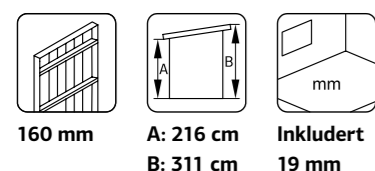

Nordic+ Vinduselementer