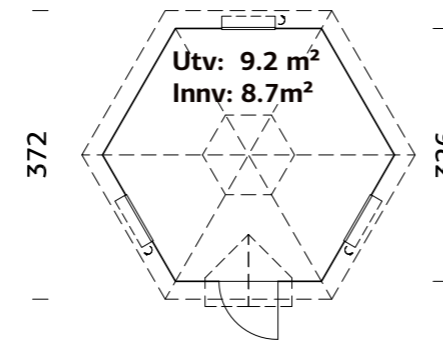

### SPESIFIKASJONER

**Diameter:** 326 cm  
**Dør/vindu type:** Garden+  
**Dør/vindu glass:** 2-lags isolérglass, 3-6-3 mm  
**Vindu, åpningsmål:** 59x41 cm  
**Døråpning, mål:** 65x148 cm  
**Dorterskel:** Hardtre