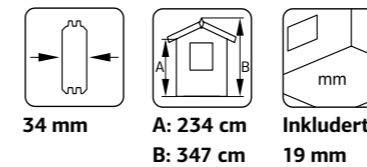

SPESIFIKASJONER

Mål på tommer: 420x320 cm
Dør/vindu type: Garden
Dør/vindu glass: Glass, 4 mm
Vindu, åpningsmål: 90x124 cm
Døråpning, mål: 114x187 cm

Dørterskel: lav, terskelplate med rustfritt stål
Takbord: 19 mm
Takareal: 21 m²
Takvinkel: 35,2°

Brutto utv. Areal: 12 m²
Bjelkelag: 60x80 mm imp
Vekt: 1134 kg
Pakke: 445x118x83 cm