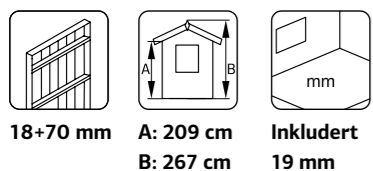

### SPESIFIKASJONER

Vegg mål: 275x344 cm  
Dør/vindu type: Sommer  
Døråpning, mål: 138x181 cm  
Dørterskel: Hardtre

Takbord: 19 mm  
Takareal: 12,5 m<sup>2</sup>  
Takvinkel: 20,0°  
Brutto utv. Areal: 9,5 m<sup>2</sup>