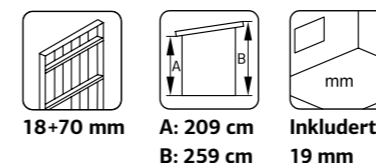

### SPESIFIKASJONER

Vegg mål: 452x330 cm  
Dør/vindu type: Sommer  
Dør/vindu glass: Glass, 4 mm  
Fast vindu, mål: 51x55 cm

**Døråpning, mål:** 78x181 cm, 138x181 cm  
**Dørterskel:** Hardtre  
**Takbord:** 19 mm  
**Takareal:** 19,8 m<sup>2</sup>