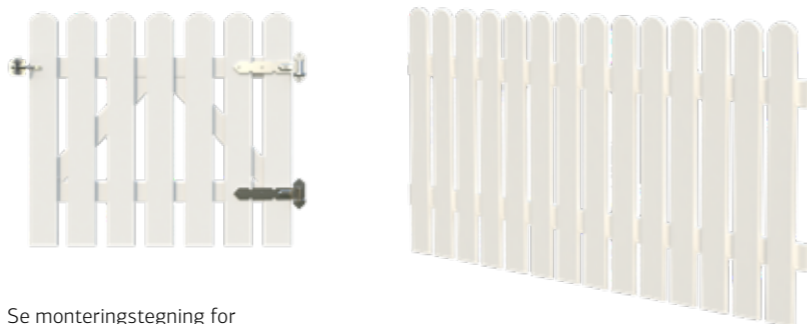

Palmako Hagegjerde Kelda 8 hvitmalt

ART.NR: 100537
NOBB: 53352577

PRIS: KR. 749,-

SPESIFIKASJONER

Element mål (bxh): 1800x800 mm
Gjerdepanel: 16x95 mm
Spikerslag: 19x70 mm
Vekt: 11 kg
Pakke: 180x80x3,5 cm

Ant. pr. pall 16

Port Kelda 8 hvitmalt

ART.NR: 108334
NOBB: 55288266

PRIS: KR. 695,-

Hengsler og portlås er ikke inkludert. Se side 39.

Ant. pr. pall 16

OVERFLATEBEHANDLING

WTPNT1+2
Grunnet + 2 lag maling Hvit RAL 9016

Se monterings-tegning for gjerder på side 37.
Informasjon om stolper og festemateriell - Se side 38-39.

Palmako Hagegjerde Kelda 8 impregnert vintage grey

ART.NR: 100535
NOBB: 56293822

PRIS: KR. 495,-

SPESIFIKASJONER

Element mål (bxh): 1800x800 mm
Gjerdepanel: 16x95 mm
Spikerslag: 19x70 mm
Vekt: 11 kg
Pakke: 180x80x3,5 cm

Ant. pr. pall 16

Se monterings-tegning for gjerder på side 37.
Informasjon om stolper og festemateriell - Se side 38-39.

Port Kelda 8 impregnert vintage grey

ART.NR: 108640
NOBB: 56293841

PRIS: KR. 449,-

Hengsler og portlås er ikke inkludert. Se side 39.

Ant. pr. pall 16

OVERFLATEBEHANDLING

GYVPI
Trykkimpregnert vintage grey

Palmako Hagegjerde Luise 10 hvitmalt

ART.NR: 100549
NOBB: 53352672

PRIS: KR. 949,-

SPESIFIKASJONER

Element mål (bxh): 1800x1000 mm
Gjerdepanel: 16x57 mm
Spikerslag: 19x70 mm
Vekt: 11 kg
Pakke: 180x100x3,5 cm

Ant. pr. pall 16

Port Luise 10 hvitmalt

ART.NR: 107913
NOBB: 55288361

PRIS: KR. 895,-

Hengsler og portlås er ikke inkludert. Se side 39.

Ant. pr. pall 16

OVERFLATEBEHANDLING

WTPNT1+2
Grunnet + 2 lag maling Hvit RAL 9016

Se monterings-tegning for gjerder på side 37.
Informasjon om stolper og festemateriell - Se side 38-39.

Palmako Hagegjerde Luise 10 impregnert vintage grey

ART.NR: 100547
NOBB: 56292384

PRIS: KR. 575,-

SPESIFIKASJONER