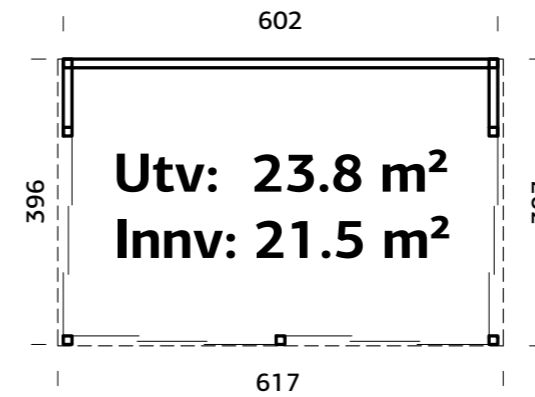

Palmako Hagestue Nova 21,5 / 25 m²

ART.NR: 108609
NOBB: 56450834
PRIS: Kr. 79900,-

SPESIFIKASJONER

Vegg mål: 602x396 cm

Dør/vindu glass:

Herdet glass 5 mm

Fast vindu, mål: 126x50 cm

Dør: Skyvedører

Tak: Polykarbonat

Takareal: 24,5 m²

Takvinkel: 9,2°

Brutto utv. Areal: 23,8 m²

Vekt: 810 kg

Pakke: 290x120x55 cm;
430x106x12 cm; 650x118x51 cm

88 mm
A: 225 cm
B: 288 cm