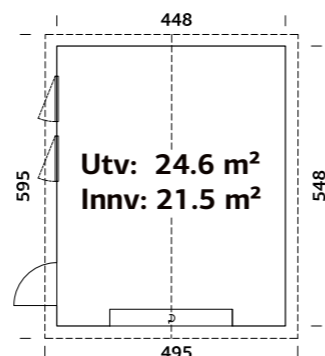

Palmako André 21,5 m² Garasje u/leddport

ART.NR: 108613
NOBB: 56449854
PRIS: Kr. 64900,-