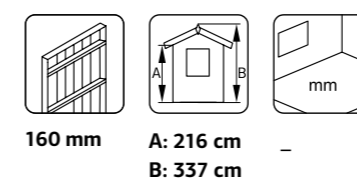

Palmako André 21,5 m² Garasje u/leddport

ART.NR: 108613
NOBB: 56449854
PRIS: Kr. 64900,-

SPESIFIKASJONER

Vegg mål: 448x548 cm
Dør/vindu type: Sommer
Dør/vindu glass: 2-lags isolérglass 3-9-3 mm
Vindu, åpningsmål: 68x37 cm
Portåpning, mål: 221x188 cm
Døråpning, mål: 78x181 cm
Dørterskel: Hardtre

Takbord: 19 mm
Takareal: 30,4 m²
Takvinkel: 20,0°
Brutto utv. Areal: 24,6 m²
Vekt: 869 kg; 869 kg
Pakke: 650x118x103 cm; 650x118x116,5 cm

Palmako André 28,5 m² Garasje u/leddport

ART.NR: 108614
NOBB: 56450342
PRIS: Kr. 74900,-

SPESIFIKASJONER

Vegg mål: 557x576 cm
Dør/vindu type: Sommer
Dør/vindu glass: 2-lags isolérglass 3-9-3 mm
Vindu, åpningsmål: 68x37 cm
Portåpning, mål: 221x188 cm
Døråpning, mål: 78x181 cm
Dørterskel: Hardtre

Takbord: 19 mm
Takareal: 39,8 m²
Takvinkel: 20,0°
Brutto utv. Areal: 32,1 m²
Vekt: 1060 kg; 1060 kg
Pakke: 650x120x118 cm; 650x120x118 cm

Palmako André 21,5 m² Garasje med leddport

ART.NR: 101159
NOBB: 53378201
PRIS: Kr. 74900,-

Elementbasert garasje som er enkel å montere selv dersom du er litt fingernem. Produsert i prefabrikkerte veggelementer (se side 68). Isolert boddør med sylindrelås og åpningsbare vinduer med isolérglass. Dør- og vinduselementer kan plasseres valgfritt etter ønske. Manuell leddport. Snølast 350 kg/m². Produktet leveres ubehandlet uten taktekke.

SPESIFIKASJONER

Vegg mål: 448x548 cm
Dør/vindu type: Sommer
Dør/vindu glass: 2-lags isolérglass 3-9-3 mm
Vindu, åpningsmål: 68x37 cm
Portåpning, mål: 221x188 cm
Døråpning, mål: 78x181 cm
Dørterskel: Hardtre

Takbord: 19 mm
Takareal: 30,4 m²
Takvinkel: 20,0°
Brutto utv. Areal: 24,6 m²
Vekt: 869 kg; 869 kg; 57 kg
Pakke: 650x118x103 cm; 650x118x116,5 cm; 230x40x74 cm

Palmako André 28,5 m² Garasje med leddport