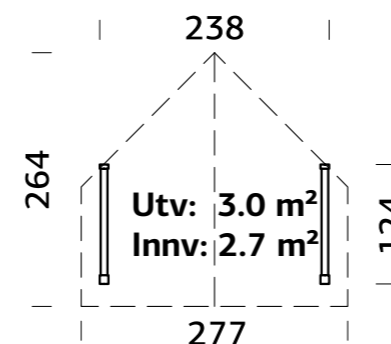

Palmako Nordic+ Takoverbygg inngangsparti

ART.NR: 108623
NOBB: 56450406
PRIS: Kr. 13500,-

NYHET