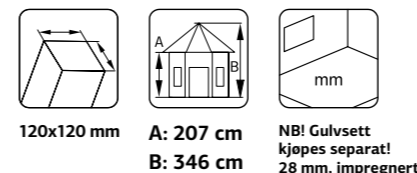

Gulvsett Paviljong Betty 18,0 m²

ART.NR: 103095
NOBB: 53346754
PRIS: Kr. 9990,-

OVERFLATEBEHANDLING

BNVPI
Trykkimpregnert brun

Bjelkelag: 60x80 mm imp
Vekt: 355 kg
Pakke: 460x55x48 cm