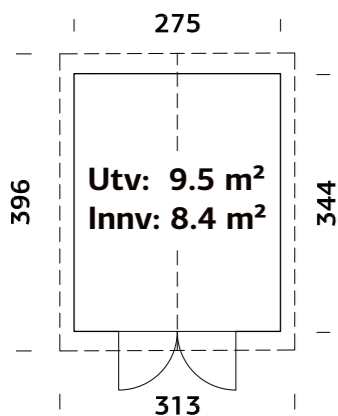

Palmako Nordic Bod Martin 8,4 m²

ART.NR: 101086
NOBB: 53345785

PRIS: Kr. 30900,-

Se video!

Ferdig produserte veggelementer: 36x70 mm spikerslag, vindsperre samt 18 mm uhøvlet kledning. Isolert dør med sylindrelås. Produktet leveres ubehandlet uten taktekke.