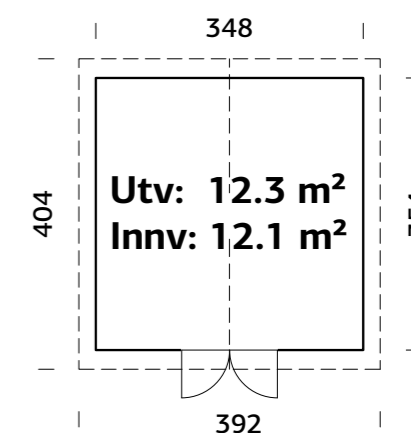

Palmako Bod Lucas 12,1 m²

ART.NR: 108618
NOBB: 56449846

PRIS: Kr. 29900,-

NYHET

Bod med isolert dør med sylindrelås. Vindu i dør gir mer veggplass for lagring og oppheng. Ferdig produserte veggelementer. Produktet leveres ubehandlet uten taktekke.

SPESIFIKASJONER

Vegg mål: 348x354 cm
Dør/vindu type: Sommer
Døråpning, mål: 117x192 cm
Dørterskel: Hardtre

Takbord: 16 mm
Takareal: 16,7 m²
Takvinkel: 21,0°
Brutto utv. Areal: 12,3 m²

Bjelkelag: 32x40 mm imp
Vekt: 700 kg
Pakke: 240x118x107 cm