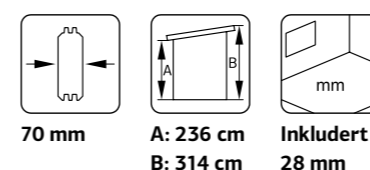

SPESIFIKASJONER

Mål på tømmer: 640x360 cm
Dør/vindu type: Sommer
Dør/vindu glass: Herdet isolérglass 4-9-4 mm
Vindu, åpningsmål: 82x198 cm
Fast vindu, mål: 143x194 cm
Døråpning, mål: 148x203 cm
Dørterskel: lav, terskelplate med rustfritt stål

Takbord: 19 mm
Takareal: 36,5 m²
Takvinkel: 9,2°
Brutto utv. Areal: 21,1 m²
Bjelkelag: 45x70 mm imp
Vekt: 1300 kg; 1100 kg; 650 kg
Pakke: 600x118x75 cm; 745x118x53 cm; 165x90x220 cm

Stor og flott hagehytte i kraftig 70 mm laftede tømmervegger.
Store glassflater slipper inn mye lys.
2-lags isolérglass.
Produktet leveres ubehandlet uten taktekke.