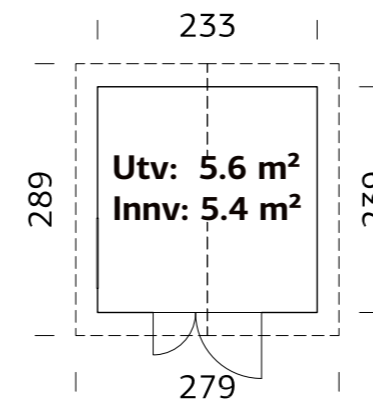

Palmako Bod Nils 5,4 m²

ART.NR: 101180
NOBB: 53345392
PRIS: Kr. 14500,-

Ferdig produserte veggelementer.
Produktet leveres ubehandlet uten taktekke.