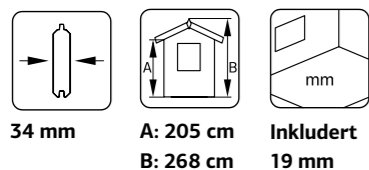

## SPESIFIKASJONER

Mål på tømmer: 400x400 cm  
Dør/vindu type: Garden  
Dør/vindu glass: Glass, 4 mm  
Vindu, åpningsmål: 90x134 cm  
Døråpning, mål: 114x187 cm  
Dørterskel: lav, terskelplate med rustfritt stål