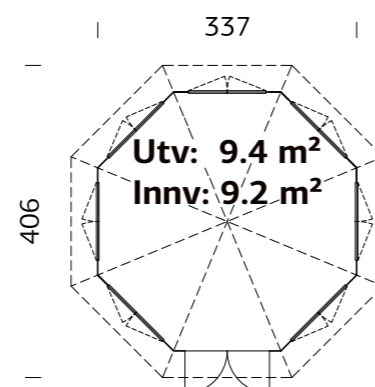

Palmako Lysthus Veronica 7 9,2 m²

ART.NR: 107373
NOBB: 53346580
PRIS: Kr. 41500,-

7 vinduer. 2-lags isolérglass.
Ferdigproduserte tak- og veggelementer.
Produktet leveres ubehandlet uten taktekke.