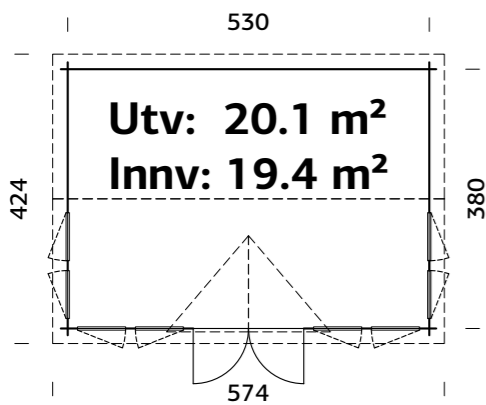

Palmako Hytte Claudia 19,4 m²

ART.NR: 102387
NOBB: 53349134
PRIS: Kr. 69900,-

SPESIFIKASJONER

Mål på tommer: 550x400 cm
Dør/vindu type: Garden+
Dør/vindu glass: 2-lags isolérglass, 3-6-3 mm
Vindu, åpningsmål: 60x111 cm
Døråpning, mål: 151x175 cm
Dørterskel: lav, terskelplate med rustfritt stål

Takbord: 19 mm
Takareal: 29,6 m²
Takvinkel: 35,2°
Brutto utv. Areal: 20,1 m²
Bjelkelag: 60x80 mm imp
Vekt: 1745 kg
Pakke: 600x118x98 cm

Stor og sjarmerende hagestue med store glassflater som slipper inn mye lys.
Leveres ubehandlet uten taktekke.