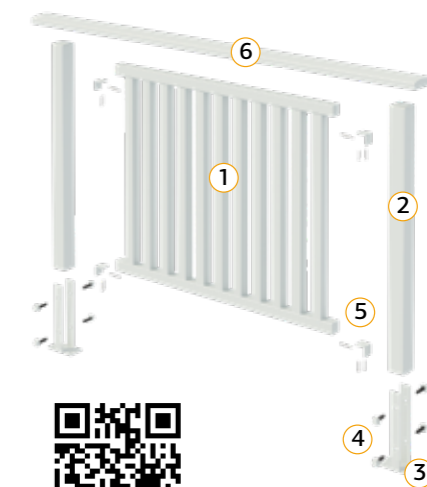

Palmako Natur-Stakitt i hasseltre på rull

Naturlig, vakkert og vedlikeholdsfritt gjerde i Hasseltre fra fjellkjeden Karpatene. Gråner naturlig og får i løpet av et års tid en nydelig sølvgrå patina.

Ideelt som dekorativ avgrensning og romdeling i hagen, på hytta eller andre steder du ønsker en naturlig skjerming. Perfekt i utmarksområder for avgrensning mot vilt eller dyr på beite.

Hasseltre er en naturlig fornybar ressurs som er meget motstandsdyktig overfor vær og vind, og derfor egner seg godt for det norske klimaet. Anslått varighet er 20-25 år.

Gjerdespilene er håndlaget, og blir maskinelt surret sammen med kraftig galvanisert ståltråd av høy kvalitet. Det leveres i ruller på 10 meters lengde, og er utrolig enkelt og raskt å sette opp. Festes til gjerdestolper / staur med anbefalt avstand på ca. 2 meter. Ved montering i kupert terreng er gjerdet meget fleksibelt slik at det føyer seg elegant etter underlaget.

Gjerdet kan også enkelt flyttes for å tas i bruk et annet sted eller oppbevares til senere bruk.

Stakitt i hassel

ART.NR: 108435
NOBB: 55286306

PRIS: Kr. 1990,-

SPESIFIKASJONER

Element mål (bxh): 120x1000 cm

Vekt: 45 kg

Pakke: 120x125x250 cm

Ant. pr. pall 10

Port til Stakitt i hassel

ART.NR: 108436
NOBB: 55286314

PRIS: Kr. 1690,-

SPESIFIKASJONER

Element mål (bxh): 100x120 cm

Vekt: 16 kg

Pakke: 120x125x200 cm

Ant. pr. pall 15

Slik monterer du gjerder og stakitt

Palmakos gjerder og stakitt kan du enkelt montere selv. Benytt Palmakos stolper og festemateriell, og monter i henhold til skissen under.

Der vil du se hvilke produkter du trenger og hvor de skal benyttes. Komplette oversikt over stolper og festemateriell finner du på side 52-53.