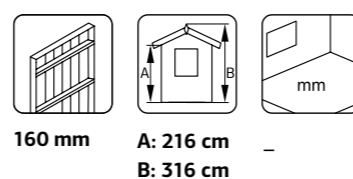

SPESIFIKASJONER

Vegg mål: 448x548 cm
Dør/vindu type: Sommer
Dør/vindu glass: 2-lags isolérglass 3-9-3 mm
Vindu, åpningsmål: 68x37 cm
Portåpning, mål: 221x188 cm
Døråpning, mål: 78x181 cm
Dørterskel: Hardtre

Takbord: 19 mm
Takareal: 30,4 m²
Takvinkel: 20,0°
Brutto utv. Areal: 24,6 m²
Vekt: 869 kg; 869 kg
Pakke: 650x118x103 cm; 650x118x116,5 cm