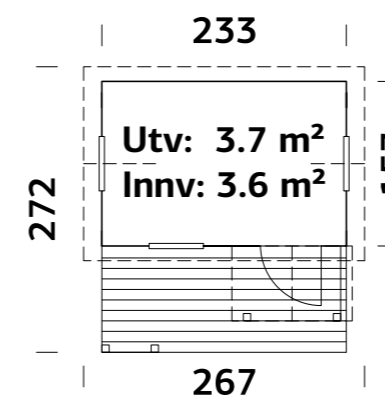

Palmako Lekehus Mille 3.6 m²

ART.NR: 101249
NOBB: 53344302

PRIS: Kr. 12450,-

Ferdig produserte veggelementer.
Produktet leveres ubehandlet uten taktekke.

16 mm
A: 138 cm
B: 219 cm
Inkludert
16 mm

SPESIFIKASJONER

Vegg mål: 233x157(258) cm
Dør/vindu glass: Plexiglass
Fast vindu, mål: 56x56 cm
Døråpning, mål: 55x112 cm
Takbord: 16 mm
Takareal: 7.1 m²

Takvinkel: 40.0°
Brutto utv. Areal: 3.7 m²
Bjelkelag: 32x40 mm
Vekt: 347 kg
Pakke: 230x118x52 cm