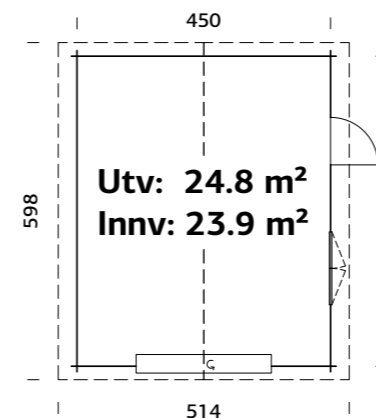

Palmako Garasjebod Roger 23,9 m² med treport

ART.NR: 102498
NOBB: 53348566
Kr. 54900,-

Laftet garasjebod som er enkel å montere selv dersom du er litt fingernem. 44 mm maskinlaftede tømmervegger. Boddør med sylindrelås og åpningsbare vinduer. Manuell leddport. Snølast 150 kg/m². Produktet leveres ubehandlet uten taktekke. Kan monteres speilvendt med dør og vindu på motsatt side.

SPESIFIKASJONER

Mål på tømmer: 470x570 cm
Dør/vindu type: Garden+
Dør/vindu glass: 2-lags isolérglass 3-6-3 mm
Vindu, åpningsmål: 119x89 cm
Døråpning, mål: 73x175, 221x188 cm

Dørterskel: lav, terskelplate med rustfritt stål
Takbord: 19 mm
Takareal: 31,7 m²
Takvinkel: 15,7°
Brutto utv. Areal: 24,8 m²

Bjelkelag: 60x80 mm imp
Vekt: 1545 kg; 75 kg
Pakke: 600x118x78 cm; 190x120x22 cm
Snølast: 150 kg/m²