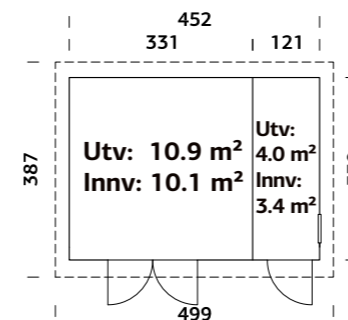

Palmako Nordic Bod Kalle 13,5 m²

ART.NR: 101232
NOBB: 53345740

PRIS: Kr. 46700,-

Se video!