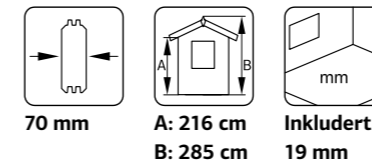

## Palmako Hytte Helena 15,1 m<sup>2</sup>

ART.NR: 102318  
NOBB: 53348820  
PRIS: Kr. 67500,-

Kraftig 70 mm laftet tømmerhytte.

2-lags isolérglass.

Produktet leveres ubehandlet uten taktekke.