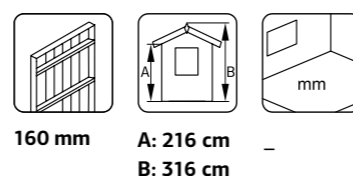

Palmako André 21,5 m² Garasje u/leddport

ART.NR: 108613
NOBB: 56449854
PRIS: Kr. 64900,-

SPESIFIKASJONER

Vegg mål: 448x548 cm
Dør/vindu type: Sommer
Dør/vindu glass: 2-lags isolérglass 3-9-3 mm
Vindu, åpningsmål: 68x37 cm
Portåpning, mål: 221x188 cm
Døråpning, mål: 78x181 cm
Dørterskel: Hardtre

Takbord: 19 mm
Takareal: 30,4 m²
Takvinkel: 20,0°
Brutto utv. Areal: 24,6 m²
Vekt: 869 kg; 869 kg
Pakke: 650x118x103 cm; 650x118x116,5 cm

Palmako André 28,5 m² Garasje u/leddport

ART.NR: 108614
NOBB: 56450342
PRIS: Kr. 74900,-

SPESIFIKASJONER

Vegg mål: 557x576 cm
Dør/vindu type: Sommer
Dør/vindu glass: 2-lags isolérglass 3-9-3 mm
Vindu, åpningsmål: 68x37 cm
Portåpning, mål: 221x188 cm
Døråpning, mål: 78x181 cm
Dørterskel: Hardtre

Takbord: 19 mm
Takareal: 39,8 m²
Takvinkel: 20,0°
Brutto utv. Areal: 32,1 m²
Vekt: 1060 kg; 1060 kg
Pakke: 650x120x118 cm; 650x120x118 cm

Palmako André 21,5 m² Garasje med leddport

ART.NR: 101159
NOBB: 53378201
PRIS: Kr. 74900,-

Elementbasert garasje som er enkel å montere selv dersom du er litt fingernem. Produsert i prefabrikkerte veggelementer (se side 68). Isolert boddør med sylindrelås og åpningsbare vinduer med isolérglass. Dør- og vinduselementer kan plasseres valgfritt etter ønske. Manuell leddport. Snølast 350 kg/m². Produktet leveres ubehandlet uten taktekke.

SPESIFIKASJONER

Vegg mål: 448x548 cm
Dør/vindu type: Sommer
Dør/vindu glass: 2-lags isolérglass 3-9-3 mm
Vindu, åpningsmål: 68x37 cm
Portåpning, mål: 221x188 cm
Døråpning, mål: 78x181 cm
Dørterskel: Hardtre

Takbord: 19 mm
Takareal: 30,4 m²
Takvinkel: 20,0°
Brutto utv. Areal: 24,6 m²
Vekt: 869 kg; 869 kg; 57 kg
Pakke: 650x118x103 cm; 650x118x116,5 cm; 230x40x74 cm

Palmako André 28,5 m² Garasje med leddport