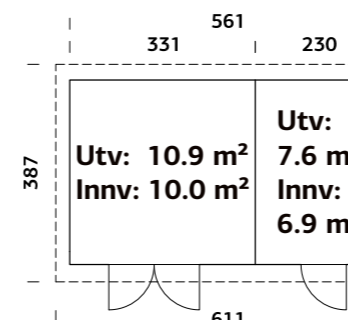

Palmako Nordic Bod Kalle 16,9 m²

ART.NR: 101056
NOBB: 53345755

PRIS: Kr. 51900,-

Se video!