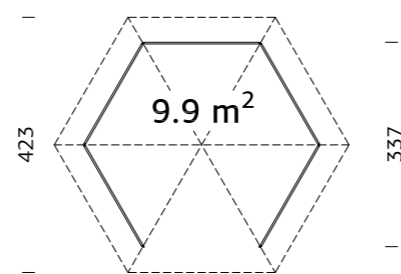

TILLEGGSPRODUKTER
Gulvsett.

Kraftige limrestolper.
Produktet leveres ubehandlet uten taktekke.