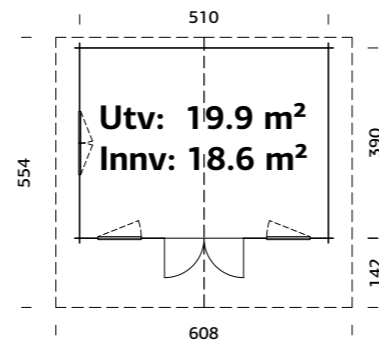

Palmako Hytte Helena 18,6 m²

ART.NR: 102511
NOBB: 53349032
PRIS: Kr. 77900,-