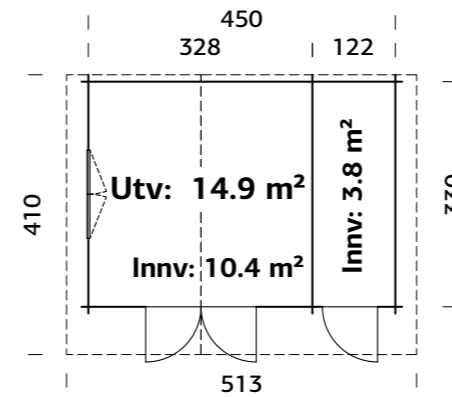

Palmako Hytte Emma 14,2 m²

ART.NR: 102339
NOBB: 54375141
PRIS: Kr. 44500,-

Produktet leveres ubehandlet uten taktekke.
Kan bygges speilvendt!

SPESIFIKASJONER

Mål på tømmer: 470x350 cm
Dør/vindu type: Garden
Dør/vindu glass: Glass, 4 mm
Vindu, åpningsmål: 119x89 cm
Døråpning, mål: 74x164 cm, 151x175 cm

Dørterskel: lav, terskelplate med rustfritt stål
Takbord: 19 mm
Takareal: 22,3 m²
Takvinkel: 14,7°

Brutto utv. Areal: 14,9 m²
Bjelkelag: 45x70 mm imp
Vekt: 1245 kg
Pakke: 600x118x68 cm