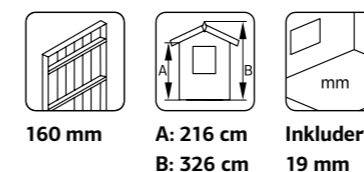

Nordic+ Vinduselementer