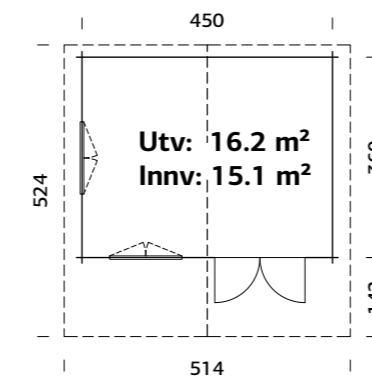

Palmako Hytte Helena 15,1 m²

ART.NR: 102318
NOBB: 53348820
PRIS: Kr. 67500,-

Kraftig 70 mm laftet tømmerhytte.

2-lags isolérglass.

Produktet leveres ubehandlet uten taktekke.