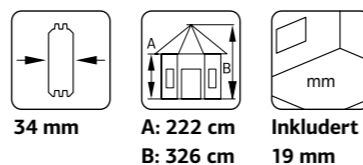

7 vinduer. 2-lags isolérglass.
Ferdigproduserte tak- og veggelementer.
Produktet leveres ubehandlet uten taktekke.