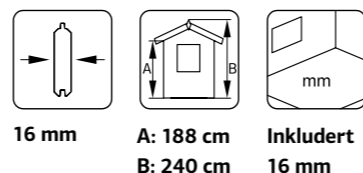

Praktisk bod med 3 funksjoner i ett. Redskapsbod på 5,6 m², sidebod på 1,4 m², samt utvendig overbygg på motsatt side for oppbevaring av ved, sykler m.m. Ferdig produserte veggelementer. Produktet leveres ubehandlet uten taktekke.

SPESIFIKASJONER

Vegg mål: 233x239 cm
Dør/vindu glass: Plexiglass
Døråpning, mål: 135.4x182.5, 181x152 cm

Takbord: 16 mm
Takareal: 11,2 m²
Takvinkel: 21,0°

Brutto utv. Areal: 7,0 m²
Bjelkelag: 32x40 mm imp
Vekt: 525 kg
Pakke: 400x118x52cm