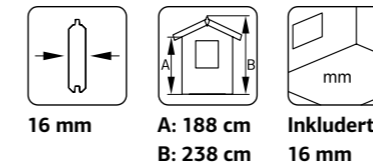

SPESIFIKASJONER

Vegg mål: 233x239 cm
Dør/vindu glass: Plexiglass
Fast vindu, mål: 70x46 cm
Døråpning, mål: 112x183 cm
Takbord: 16 mm
Takareal: 8,4 m²
Takvinkel: 21,0°
Brutto utv. Areal: 5,6 m²
Bjelkelag: 32x40 mm imp
Vekt: 493 kg
Pakke: 400x118x41 cm

Palmako Bod Nils 8,2 m²

ART.NR: 101188
NOBB: 53345403
PRIS: Kr. 18700,-