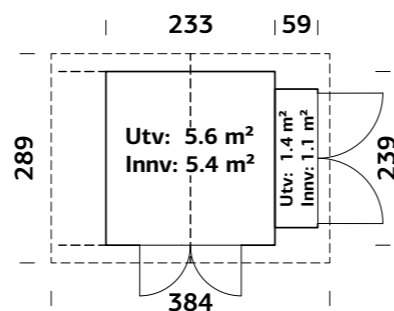

Palmako Bod Marcus 6,5 m²

ART.NR: 107218
NOBB: 53378337
PRIS: Kr. 18700,-