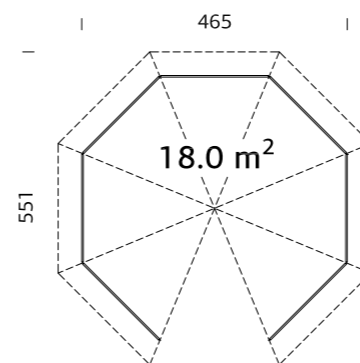

Palmako Paviljong Betty 18,0 m² (uten gulv)

ART.NR: 105212
NOBB: 53346678
PRIS: Kr. 35900,-

SPESIFIKASJONER
Diameter: 465 cm
Takbord: 19 mm
Takareal: 27,2 m²
Takvinkel: 25,0°
Brutto utv. Areal: 18,0 m²
Vekt: 1064 kg
Pakke: 320x118x93 cm

TILLEGGSPRODUKTER
Gulvsett.

Kraftige limrestolper.
Produktet leveres ubehandlet uten taktekke.