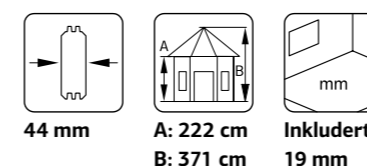

2-lags isolérglass.
Ferdigproduserte takelementer.
Produktet leveres ubehandlet uten taktekke.

SPESIFIKASJONER

Diameter: 421/571 cm
Dør/vindu type: Garden+
Dør/vindu glass: 2-lags isolérglass, 3-6-3 mm
Vindu, åpningsmål: 90x124 cm

Døråpning, mål: 114x187 cm
Dørterskel: lav, terskelplate med rustfritt stål
Takbord: 16 mm
Takareal: 32,6 m²

Takvinkel: 32,0°
Brutto utv. Areal: 21,0 m²
Bjelkelag: 60x80 mm imp
Vekt: 1585 kg
Pakke: 600x118x90 cm