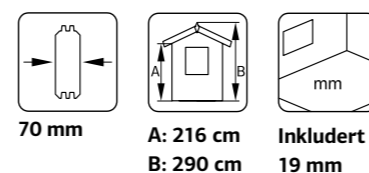

Kraftig 70 mm laftet tømmerhytte.
2-lags isolérglass.
Produktet leveres ubehandlet uten taktekke.