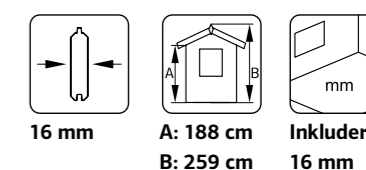

### SPESIFIKASJONER

Vegg mål: 348x354 cm  
Dør/vindu type: Sommer  
Døråpning, mål: 117x192 cm  
Dørterskel: Hardtre

Takbord: 16 mm  
Takareal: 16,7 m<sup>2</sup>  
Takvinkel: 21,0°  
Brutto utv. Areal: 12,3 m<sup>2</sup>