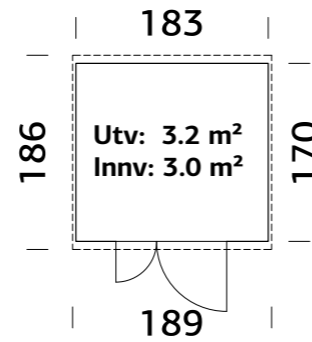

Palmako Bod Leif 3,0 m²

ART.NR: 101071
NOBB: 53345346
PRIS: Kr. 8900,-