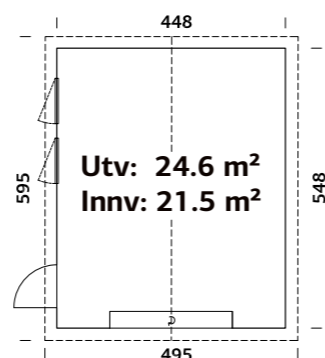

Palmako André 21,5 m² Garasje med leddport

ART.NR: 101159
NOBB: 53378201
PRIS: Kr. 74900,-

Elementbasert garasje som er enkel å montere selv dersom du er litt fingernem. Produsert i prefabrikkerte veggelementer (se side 68). Isolert boddør med sylindrelås og åpningsbare vinduer med isolérglass. Dør- og vinduselementer kan plasseres valgfritt etter ønske. Manuell leddport. Snølast 350 kg/m². Produktet leveres ubehandlet uten taktekke.

SPESIFIKASJONER

Vegg mål: 448x548 cm
Dør/vindu type: Sommer
Dør/vindu glass: 2-lags isolérglass 3-9-3 mm
Vindu, åpningsmål: 68x37 cm
Portåpning, mål: 221x188 cm
Døråpning, mål: 78x181 cm
Dørterskel: Hardtre

Takbord: 19 mm
Takareal: 30,4 m²
Takvinkel: 20,0°
Brutto utv. Areal: 24,6 m²
Vekt: 869 kg; 869 kg; 57 kg
Pakke: 650x118x103 cm; 650x118x116,5 cm; 230x40x74 cm