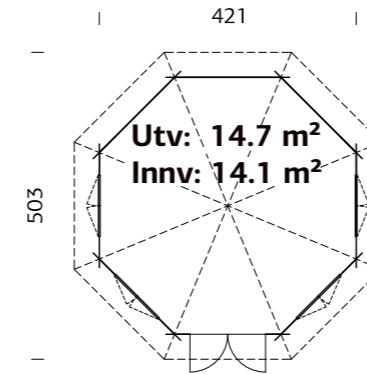

Palmako Lysthus Hanna 14,1 m²

ART.NR: 106185
NOBB: 53346633
PRIS: Kr. 51900,-