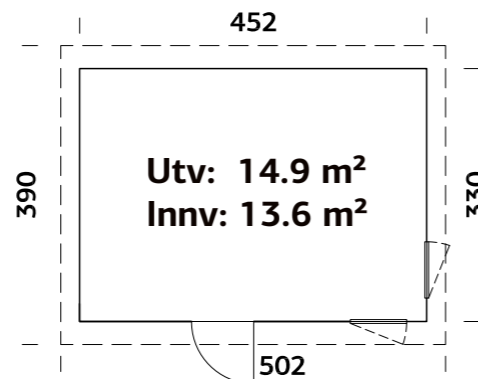

Moderne anneks i funksstil. Ferdig produserte veggelementer med 36x70 mm reisverk, vindsperre, samt 18 mm uhøvlet kledning. Dør- og vinduselementene kan plasseres valgfritt etter eget ønske. 2-lags isolérglass. Isolert dør med ASSA sylindrelås. Produktet leveres ubehandlet uten taktekke.