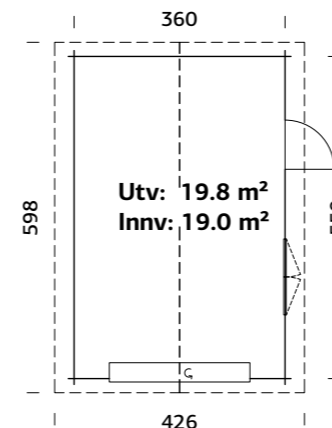

Palmako Garasjebod Roger 19,0 m² med treport

ART.NR: 102347
NOBB: 53348604
PRIS: Kr. 47900,-

Laftet garasjebod som er enkel å montere selv dersom du er litt fingernem. 44 mm maskinlaftede tømmervegger. Boddør med sylindrelås og åpningsbare vinduer. Manuell leddport. Snølast 150 kg/m². Produktet leveres ubehandlet uten taktekke. Kan monteres speilvendt med dør og vindu på motsatt side.