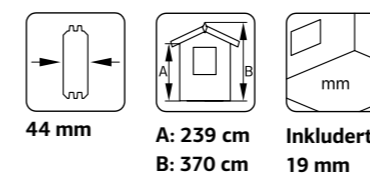

Romslig og koselig laftet hytte med stort bruksareal.
3 rom i 1.etg + hems i 2.etg.
2-lags isolérglass. Kraftige takbjelker i limtre.
Inkluderer sprosper for dør og vindu.
Produktet leveres ubehandlet uten taktekke.