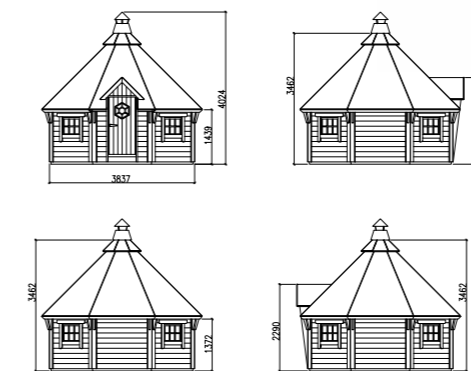

SPESIFIKASJONER

Diameter: 326 cm
Dør/vindu type: Garden+
Dør/vindu glass: 2-lags isolérglass, 3-6-3 mm
Vindu, åpningsmål: 59x41 cm
Døråpning, mål: 65x148 cm
Dorterskel: Hardtre

Takbord: 19 mm
Takareal: 18,0 m²
Takvinkel: 45,0°
Brutto utv. Areal: 9,2 m²
Bjelkelag: 60x80 mm imp
Vekt: 984 kg
Pakke: 445x118x85 cm

Koselig og tradisjonsrik grillhytte.
Kan også benyttes som badstue.
Leveres med pre-fabrikerte takelementer.
Produktet leveres ubehandlet uten taktekke.

TILLEGG:
Grill med bordplater, grillhette, pipe og pipehatt.