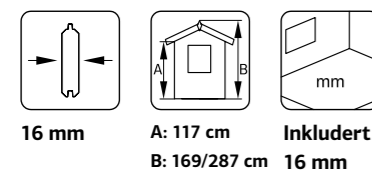

Morsomt lekehus på stolper. Kan også monteres uten stolper.
Ferdig produserte veggelementer.
Produktet leveres ubehandlet uten taktekke.

SPESIFIKASJONER

Vegg mål: 180x122(190) cm
Dør/vindu glass: Plexiglass
Fast vindu, mål: 38x44 cm
Døråpning, mål: 51x115 cm
Takbord: 16 mm
Takareal: 4,6 m²

Takvinkel: 29,0°
Brutto utv. Areal: 2,2 m²
Bjelkelag: 70x70 mm
Vekt: 266 kg
Pakke: 190x118x45 cm