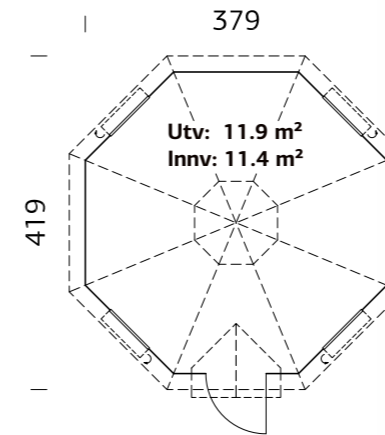

Palmako Grillhytte Eva 11,4 m²

ART.NR: 104596
NOBB: 53346606
PRIS: Kr. 45900,-