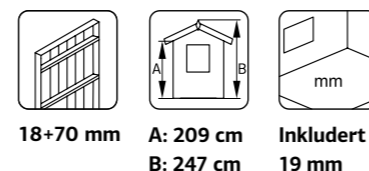

## SPESIFIKASJONER

Vegg mål: 344x221 cm  
Dør/vindu type: Sommer  
Dør/vindu glass: Glass, 4 mm  
Fast vindu, mål: 51x55 cm  
Døråpning, mål: 78x181 cm, 138x181 cm  
Dørterskel: Hardtre

Takbord: 19 mm  
Takareal: 10,3 m<sup>2</sup>  
Takvinkel: 15,0°  
Brutto utv. Areal: 7,6 m<sup>2</sup>  
Bjelkelag: 45x70 mm imp  
Vekt: 718 kg  
Pakke: 445x118x84 cm