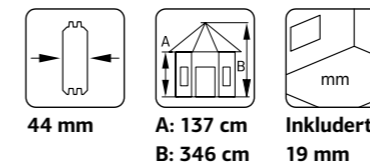

SPESIFIKASJONER

Diameter: 326 cm
Dør/vindu type: Garden+
Dør/vindu glass: 2-lags isolérglass, 3-6-3 mm
Vindu, åpningsmål: 59x41 cm
Døråpning, mål: 65x148 cm
Dorterskel: Hardtre

Takbord: 19 mm
Takareal: 18,0 m²
Takvinkel: 45,0°
Brutto utv. Areal: 9,2 m²
Bjelkelag: 60x80 mm imp
Vekt: 984 kg
Pakke: 445x118x85 cm

Koselig og tradisjonsrik grillhytte.
Kan også benyttes som badstue.
Leveres med pre-fabrikerte takelementer.
Produktet leveres ubehandlet uten taktekke.

TILLEGG:
Grill med bordplater, grillhette, pipe og pipehatt.