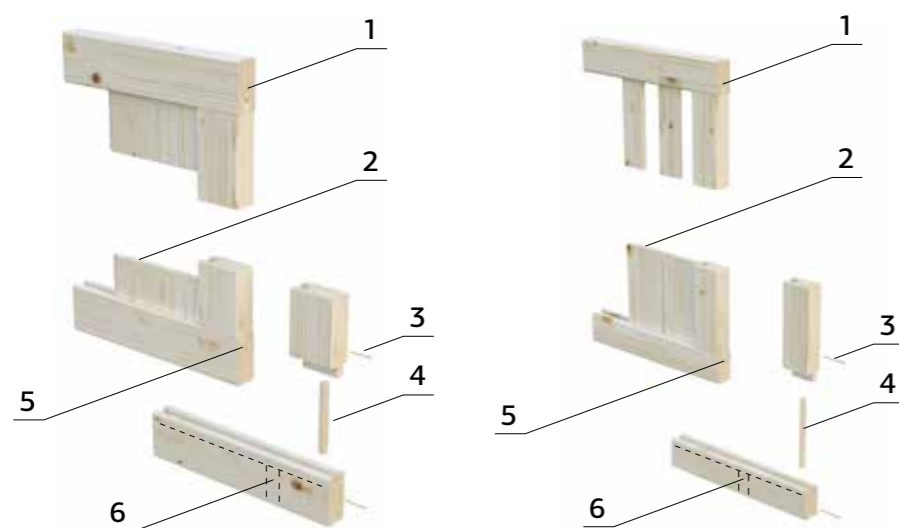

Her er en oversikt over våre leveggs-serier:

	Janet Stilfulle levegger med stående "tett" panel i kombinasjon med glass. Kan også kombineres med andre leveggs-serier.		Helis Klassisk leveggs-serie med liggende «åpent» panel kombinert med vertikale spiler og kryss.
	Birgit Stilfulle levegger med stående "tett" panel i kombinasjon med glass. Kan også kombineres med andre leveggs-serier.		Doris (Premium) Stilrene og trendy spilevegger med kraftigere ramme og 16 mm liggende spiler.
	Reena Leveggs-serie med tidsriktig horisontal spiledekor og stående «tett» panel.		Adele (Premium) Kraftig tett leveggs-serie med kraftigere ramme og 16 mm stående panel.
	Elke Stilren leveggs-serie med stående "tett" panel kombinert med vertikale spiler.		Freia (Premium) Levegger med espalier
	Karina Klassisk leveggs-serie med stående "tett" panel kombinert med vertikale spiler og kryss.		Laureen Stilren og skjermende leveggs-serie med skråstilte horisontale lameller.
	Marit Klassisk hvitmalt leveggs-serie med liggende «åpent» panel kombinert med vertikale spiler og kryss.		

Palmako har leveggs-serier i Standard og Premium utførelse (se beskrivelse under). Du kan velge mellom trykkimpregnert eller grunnet + malt overflatebehandling. Se utvalget på de neste sidene.

Malt hvit RAL 9016 Malt mørk grå RAL 7016 Trykkimpregnert vintage grey

LEVEGGER PREMIUM

1. Ramme profil 44x90mm
2. Panel bord 16x111mm
3. Stålstift, forsterkning
4. Treplugg, limt 16x130mm
5. Dreneringskanal
6. Dreneringshull

LEVEGGER STANDARD

1. Ramme profil 33x57mm
2. Panel bord 12x95mm
3. Stålstift, forsterkning
4. Treplugg, limt 10x160mm
5. Dreneringskanal
6. Dreneringshull

Alle levegger er produsert av utvalgt Nordisk gran med små kvister.

Tips og råd – Levegger

1. Skal du montere leveggen på en eksisterende terrasse, sørg for å ha terrassemålene tilgjengelig for å finne hvilke leveggs-elementer som passer best.

Planlegger du å bygge en ny terrasse eller uteplass med levegger, er det en fordel å tilpasse terrassen til målene de aktuelle leveggs-elementene du ønsker.