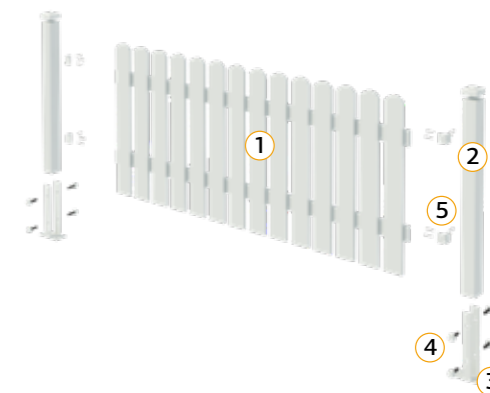

Slik monterer du gjerder og stakitt

Palmakos gjerder og stakitt kan du enkelt montere selv. Benytt Palmakos stolper og festemateriell, og monter i henhold til skissen under.

Der vil du se hvilke produkter du trenger og hvor de skal benyttes. Komplette oversikt over stolper og festemateriell finner du på side 52-53.

NB! Innfesting av stolpefot til underlag avhenger av underlaget. Be om råd hos din forhandler for å sikre en forsvarlig forankring.

1. Stakitt / Gjerde (element)
2. Stolpe (90x90 mm / 70x70 mm)
3. Stolpefot (90 mm / 70 mm)
4. Skruesett til stolpefot
5. Festebeslag til gjerde