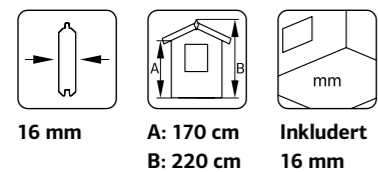

Koselig lekehus med hems.
Ferdig produserte veggelementer.
Produktet leveres ubehandlet uten taktekke.