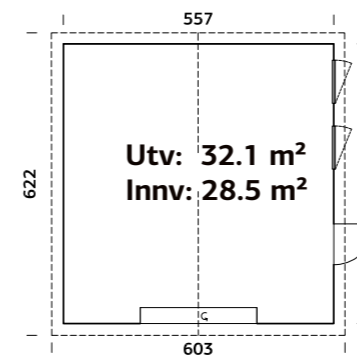

Palmako André 28,5 m² Garasje med leddport

ART.NR: 101167
NOBB: 54376015
PRIS: Kr. 84900,-

Elementbasert garasje som er enkel å montere selv dersom du er litt fingernem. Produsert i prefabrikkerte veggelementer (se side 68). Isolert boddør med sylindrelås og åpningsbare vinduer med isolérglass.

Dør- og vinduselementer kan plasseres valgfritt etter ønske. Manuell leddport. Snølast 350 kg/m². Produktet leveres ubehandlet uten taktekke.

SPESIFIKASJONER

Vegg mål: 557x576 cm
Dør/vindu type: Sommer
Dør/vindu glass: 2-lags isolérglass 3-9-3 mm
Vindu, åpningsmål: 68x37 cm
Portåpning, mål: 221x188 cm
Døråpning, mål: 78x181 cm
Dørterskel: Hardtre

Takbord: 19 mm
Takareal: 39,8 m²
Takvinkel: 20,0°
Brutto utv. Areal: 32,1 m²
Vekt: 1060 kg; 1060 kg; 57 kg
Pakke: 650x120x118 cm; 230x40x74 cm