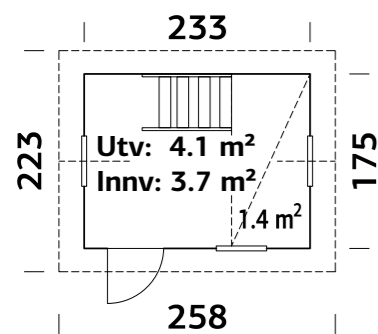

Palmako Lekehus Grete 3.7 m²

ART.NR: 101245
NOBB: 53344321
PRIS: Kr. 12990,-