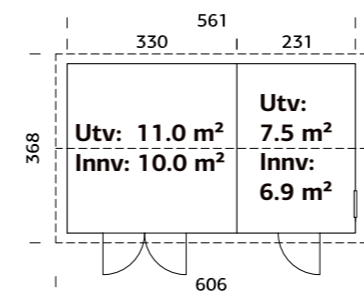

## SPESIFIKASJONER

Vegg mål: 344x221 cm  
Dør/vindu type: Sommer  
Dør/vindu glass: Glass, 4 mm  
Fast vindu, mål: 51x55 cm  
Døråpning, mål: 78x181 cm, 138x181 cm  
Dørterskel: Hardtre

Takbord: 19 mm  
Takareal: 10,3 m<sup>2</sup>  
Takvinkel: 15,0°  
Brutto utv. Areal: 7,6 m<sup>2</sup>  
Bjelkelag: 45x70 mm imp  
Vekt: 718 kg  
Pakke: 445x118x84 cm