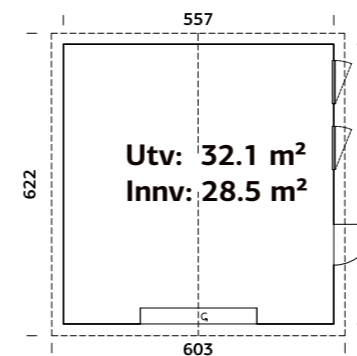

Palmako André 28,5 m² Garasje u/leddport

ART.NR: 108614
NOBB: 56450342
PRIS: Kr. 74900,-

SPESIFIKASJONER

Vegg mål: 557x576 cm
Dør/vindu type: Sommer
Dør/vindu glass: 2-lags isolérglass 3-9-3 mm
Vindu, åpningsmål: 68x37 cm
Portåpning, mål: 221x188 cm
Døråpning, mål: 78x181 cm
Dørterskel: Hardtre

Takbord: 19 mm
Takareal: 39,8 m²
Takvinkel: 20,0°
Brutto utv. Areal: 32,1 m²
Vekt: 1060 kg; 1060 kg
Pakke: 650x120x118 cm; 650x120x118 cm