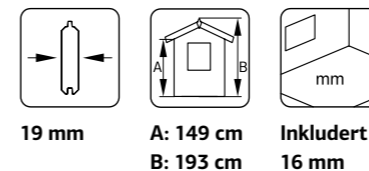

Bygg et klassisk laftet lekehus sammen med barna.
Produktet leveres ubehandlet uten taktekke.