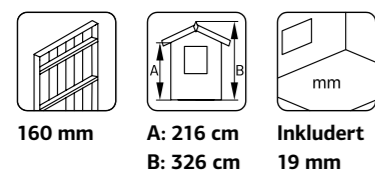

Nordic+ Vinduselementer