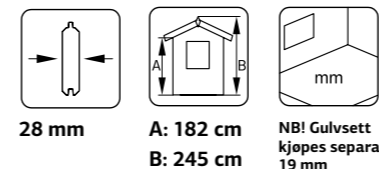

SPESIFIKASJONER

Mål på tommer: 504x380 cm
Dør/vindu type: Garden
Dør/vindu glass: Glass, 4 mm
Vindu, åpningsmål: 67x89 cm
Døråpning, mål: 139x175 cm

Dørterskel: lav, terskelplate med rustfritt stål
Takbord: 16 mm
Takareal: 22,4 m²
Takvinkel: 14,6°

Brutto utv. Areal: 17,4 m²
Vekt: 845 kg
Pakke: 600x118x50 cm