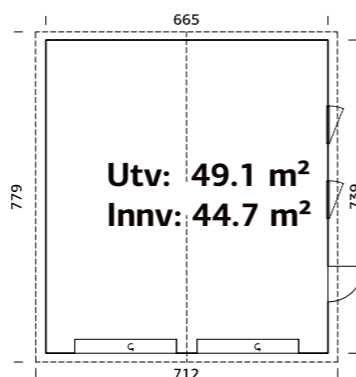

Elementbasert garasje som er enkel å montere selv dersom du er litt fingernem. Produsert i prefabrikkerte veggelementer (se side 68). Isolert bodder med sylindrelås og åpningsbare vinduer med isolérglass. Dør- og vinduselementer kan plasseres valgfritt etter ønske.
Manuelle leddporter. Snølast 350 kg/m²
Produktet leveres ubehandlet uten taktekke.

160 mm   A: 216 cm   B: 357 cm