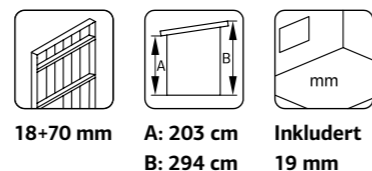

SPESIFIKASJONER

Vegg mål: 452x330 cm
Dør/vindu type: Sommer
Dør/vindu glass: 2-lags isolérglass, 3-9-3 mm
Vindu, åpningsmål: 54x162 cm
Døråpning, mål: 78x192 cm
Dørterskel: Hardtre

Takbord: 19 mm
Takareal: 19,7 m²
Takvinkel: 9,0°
Brutto utv. Areal: 14,9 m²
Bjelkelag: 45x145 mm imp
Vekt: 1245 kg
Pakke: 620x118x99 cm