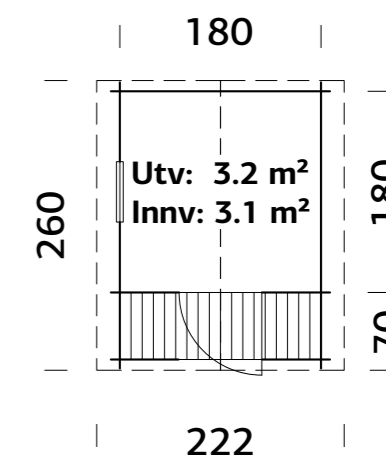

Palmako Lekehus Stina 3.1 m²

ART.NR: 101766
NOBB: 53344283
PRIS: Kr. 10400,-

Bygg et klassisk laftet lekehus sammen med barna.
Produktet leveres ubehandlet uten taktekke.

SPESIFIKASJONER

Mål på tømmer: 196x196 cm
Dør/vindu glass: Plexiglass
Fast vindu, mål: 47x47 cm
Døråpning, mål: 70x131 cm
Takbord: 16 mm
Takareal: 6,2 m²

Takvinkel: 23,5°
Brutto utv. Areal: 3,2 m²
Bjelkelag: 45x70 mm
Vekt: 283 kg
Pakke: 260x118x42 cm