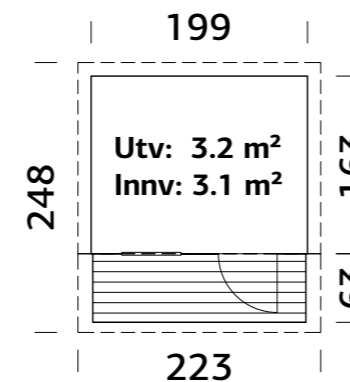

Palmako Lekehus Aksel 3.1 m²

ART.NR: 101113
NOBB: 53344317

PRIS: Kr. 10400,-

Spennende lekehus i funksis-stil.
Ferdig produserte veggelementer.
Produktet leveres ubehandlet uten taktekke.

16 mm
A: 153 cm
B: 185 cm
Inkludert
16 mm

SPESIFIKASJONER

Vegg mål: 199x163(223) cm
Dør/vindu glass: Plexiglass
Fast vindu, mål: 54x54 cm
Døråpning, mål: 56x141 cm
Takbord: 16 mm
Takareal: 5.5 m²

Takvinkel: 9.0°
Brutto utv. Areal: 3.2 m²
Bjelkelag: 32x40 mm
Vekt: 284 kg
Pakke: 230x118x54 cm