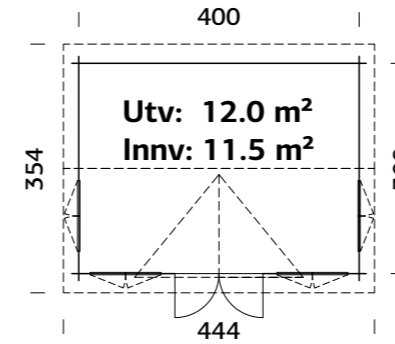

Palmako Hytte Claudia 11,5 m²

ART.NR: 102519
NOBB: 53349126
PRIS: Kr. 42900,-

Sjarmerende hagestue med store glassflater som slipper inn mye lys.
Leveres ubehandlet uten taktekke.