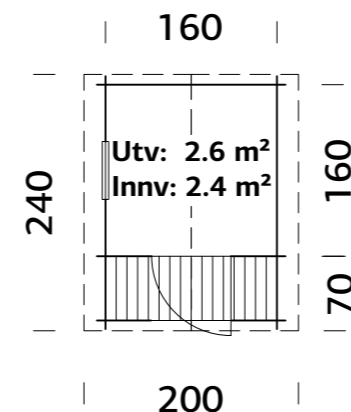

Palmako Lekehus Sam 2.4 m²

ART.NR: 101761
NOBB: 53344272
PRIS: Kr. 9350,-

Bygg et klassisk laftet lekehus sammen med barna.
Produktet leveres ubehandlet uten taktekke.