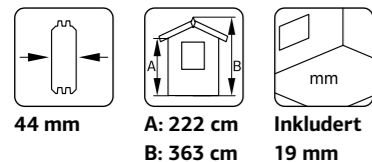

SPESIFIKASJONER

Mål på tommer: 550x400 cm
Dør/vindu type: Garden+
Dør/vindu glass: 2-lags isolérglass, 3-6-3 mm
Vindu, åpningsmål: 60x111 cm
Døråpning, mål: 151x175 cm
Dørterskel: lav, terskelplate med rustfritt stål

Takbord: 19 mm
Takareal: 29,6 m²
Takvinkel: 35,2°
Brutto utv. Areal: 20,1 m²
Bjelkelag: 60x80 mm imp
Vekt: 1745 kg
Pakke: 600x118x98 cm

Stor og sjarmerende hagestue med store glassflater som slipper inn mye lys.
Leveres ubehandlet uten taktekke.