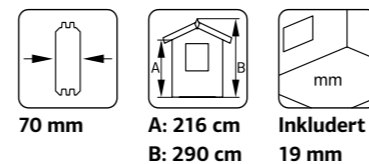

Kraftig 70 mm laftet tømmerhytte.
2-lags isolérglass.
Produktet leveres ubehandlet uten taktekke.