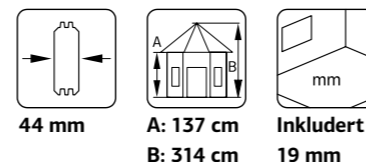

SPESIFIKASJONER

Diameter: 326 cm
Dør/vindu type: Garden+
Dør/vindu glass: 2-lags isolérglass, 3-6-3 mm
Vindu, åpningsmål: 59x41 cm
Døråpning, mål: 65x148 cm
Dorterskel: Hardtre

Takbord: 19 mm
Takareal: 18,0 m²
Takvinkel: 45,0°
Brutto utv. Areal: 9,2 m²
Bjelkelag: 60x80 mm imp
Vekt: 984 kg
Pakke: 445x118x85 cm

Koselig og tradisjonsrik grillhytte.
Kan også benyttes som badstue.
Leveres med pre-fabrikerte takelementer.
Produktet leveres ubehandlet uten taktekke.

TILLEGG:
Grill med bordplater, grillhette, pipe og pipehatt.