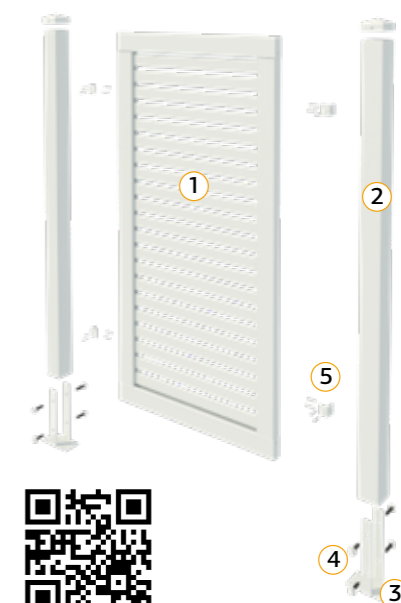

Slik monterer du levegger

Palmakos levegger kan du enkelt montere selv. Benytt Palmakos stolper og festemateriell, og monter i henhold til skissen under.

Der vil du se hvilke produkter du trenger og hvor de skal benyttes. Komplette oversikt over stolper og festemateriell finner du på side 52-53.

NB! Innfesting av stolpefot til underlag avhenger av underlaget. Be om råd hos din forhandler for å sikre en forsvarlig forankring.

1. Levegg (element)
2. Stolpe (90x90 mm)
3. Stolpefot (90 mm)
4. Skruesett til stolpefot
5. Festebeslag til levegg

Se video!

Slik monterer du rekkverk

Palmakos terrasserekker kan du enkelt montere selv. Benytt Palmakos stolper og festemateriell, og monter i henhold til skissen under.

Der vil du se hvilke produkter du trenger og hvor de skal benyttes. Komplette oversikt over stolper og festemateriell finner du på side 52-53.

NB! Innfesting av stolpefot til underlag avhenger av underlaget. Be om råd hos din forhandler for å sikre en forsvarlig forankring.

1. Rekkverk (element)
2. Stolpe (90x90 mm / 45x90 mm / 45x70 mm)
3. Stolpefot (90 mm / 70 mm)
4. Skruesett til stolpefot
5. Festebeslag til rekkverk
6. Altanrekke
  (Buet 34x120x4200 / Buet 34x145x4200 mm / Flat 34x145x4200 mm)