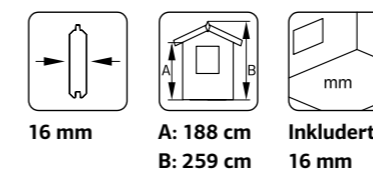

Ferdig produserte veggelementer.
Produktet leveres ubehandlet uten taktekke.