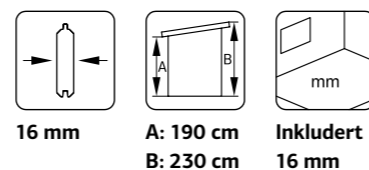

Ferdig produserte veggelementer.
Produktet leveres ubehandlet uten taktekke.

SPESIFIKASJONER

Vegg mål: 273x170 cm
Døråpning, mål: 102x182 cm
Takbord: 16 mm
Takareal: 5,2 m²
Takvinkel: 12,0°
Brutto utv. Areal: 4,6 m²
Bjelkelag: 32x40 mm
Vekt: 338 kg
Pakke: 190x118x57 cm