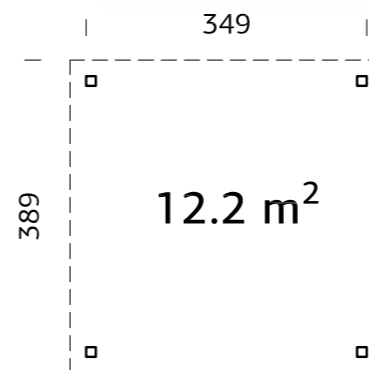

Palmako Paviljong Lucy 12,2 m² (grunnmodul)

ART.NR: 103980
NOBB: 53346716
PRIS: Kr. 12500,-

Kraftige limtrestolper.
Produktet leveres ubehandlet uten taktekke.

TILLEGGSPRODUKTER

NB! Veggelementene er valgfritt tilbehør.
Se tilleggsprodukter under.
Grunnmodulen består av tak og limtrekonstruksjon (uten vegger). Veggelementer kjøpes som tillegg etter eget ønske og design.