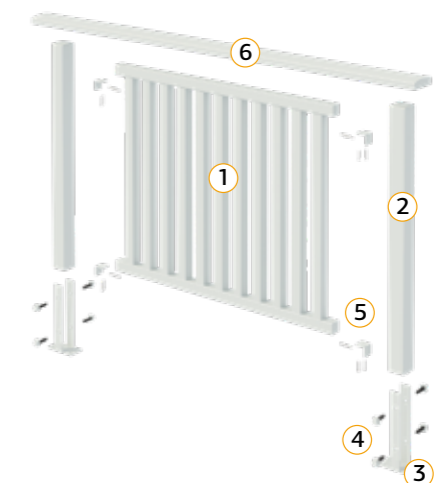

Se vår illustrasjonsvideo:
Hvordan montere
Palmako Terrasserekkverk