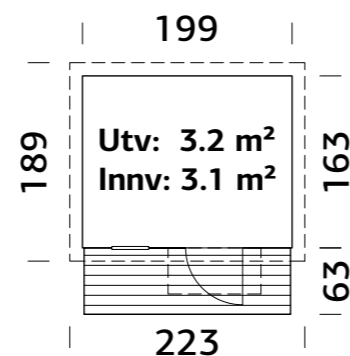

Palmako Lekehus Linda 3.1 m²

ART.NR: 101109
NOBB: 53344340

PRIS: Kr. 10400,-

Spennende lekehus i funksis-stil.
Ferdig produserte veggelementer.
Produktet leveres ubehandlet uten taktekke.

16 mm
A: 153 cm
B: 189 cm
Inkludert
19 mm

SPESIFIKASJONER

Vegg mål: 199x163(223) cm
Dør/vindu glass: Plexiglass
Fast vindu, mål: 37x116 cm
Døråpning, mål: 56x141 cm
Takbord: 16 mm
Takareal: 4.2 m²

Takvinkel: 9.0°
Brutto utv. Areal: 3.2 m²
Bjelkelag: 32x40 mm
Vekt: 308 kg
Pakke: 220x118x51 cm