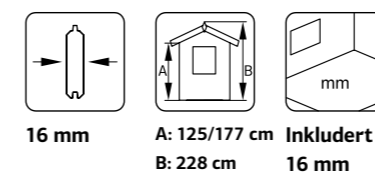

Vår bestselger!
Spennende lekehus med hems i 2. etg.
Ferdig produserte veggelementer.
Produktet leveres ubehandlet uten taktekke.

Hems i 2. Etg.