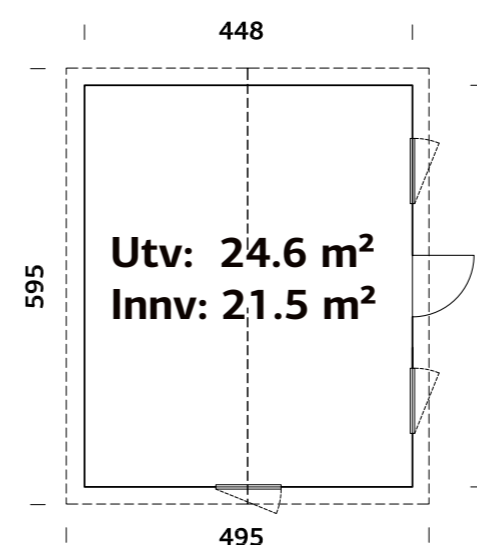

Palmako Nordic+ Pernilla 21,5 m²

ART.NR: 101261
NOBB: 53345925
PRIS: Kr. 79900,-

SPESIFIKASJONER

Vegg mål: 448x548 cm

Dør/vindu type: Sommer

Dør/vindu glass:

2-lags isolérglass, 3-9-3 mm

Vindu, åpningsmål:

67x36, 67x83 cm

Døråpning, mål: 78x182 cm

Dørterskel: Hardtre

Takbord: 19 mm

Takareal: 30,4 m²

Takvinkel: 20,0°

Brutto utv. Areal: 24,6 m²

Bjelkelag: 45x145 mm imp

Vekt: 2240 kg

Pakke: 600x118x130 cm

Snolast: 250 kg/m²

Perfekt som utleiehybel, gjestehytte eller ekstrarom til tenåringen.

Et stort åpent rom med bærende tak, som dermed kan inndeles og innredes etter ønske.

Ferdig produserte veggelementer med 44x95 mm reisverk, vindspærre, sløyfer, lekter, samt 18 mm uhøvlet kledning.

2-lags isolérglass. Isolert dør med ASSA sylindrelås.

Produktet leveres ubehandlet uten taktekke.

TILLEGGSPRODUKTER:

Se side 85.