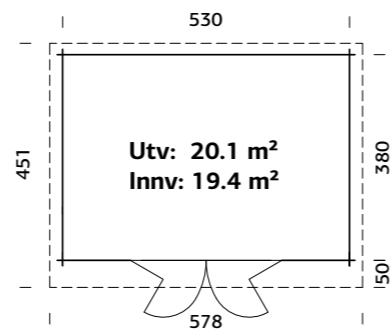

Palmako Hagestue Lea 19,4 m²

ART.NR: 101736
NOBB: 54375792
PRIS: Kr. 56900,-