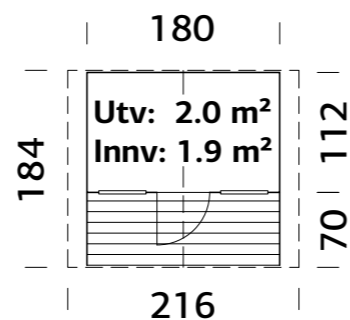

Palmako Lekehus Felix 1.9 m²

ART.NR: 101125
NOBB: 53109840
PRIS: Kr. 5990,-