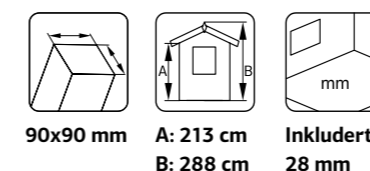

Passer til Nordic+ Charlotte og Pernilla.

SPESIFIKASJONER

Vegg mål: 248x138 cm
Takbord: 19 mm
Takareal: 5,5 m²
Takvinkel: 20,0°

Brutto utv. Areal: 3 m²
Vekt: 324 kg
Pakke: 320x118x37 cm

Palmako Nordic+ Vinduselementer

NYHET

ART.NR: 108667
NOBB: 56450414
PRIS: Kr. 4990,-