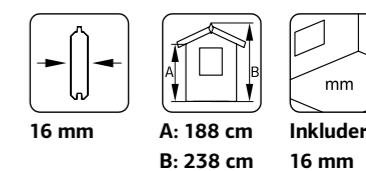

### SPESIFIKASJONER

Vegg mål: 233x239 cm  
Dør/vindu type: Sommer  
Døråpning, mål: 77x182 cm  
Dørterskel: Hardtre

Takbord: 16 mm  
Takareal: 11,9 m<sup>2</sup>  
Takvinkel: 21,0°  
Brutto utv. Areal: 5,6 m<sup>2</sup>