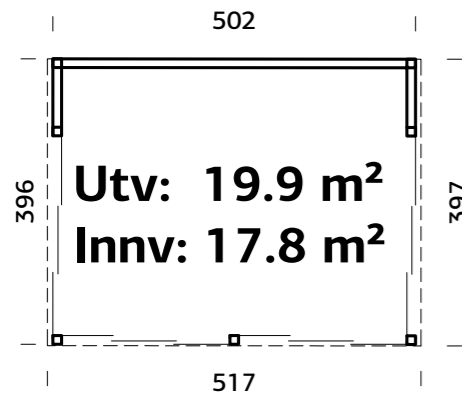

Palmako Hagestue Nova 17,8 / 20 m²

ART.NR: 108601
NOBB: 56450826
PRIS: Kr. 69900,-

SPESIFIKASJONER

Vegg mål: 502x396 cm

Dør/vindu glass:

Herdet glass 5 mm

Fast vindu, mål: 101x50 cm

Dør: Skyvedører

Tak: Polykarbonat

Takareal: 20,5 m²

Takvinkel: 9,2°

Brutto utv. Areal: 19,9 m²

Vekt: 725 kg

Pakke: 290x120x55 cm;
600x118x46 cm; 430x106x10 cm

88 mm
A: 225 cm
B: 288 cm