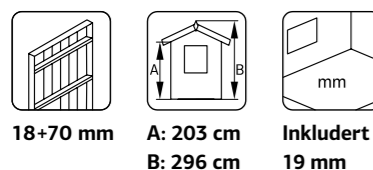

SPESIFIKASJONER

Vegg mål: 330x452 cm
Dør/vindu type: Sommer
Døråpning, mål: 138x181 cm
Dørterskel: Hardtre

Takbord: 19 mm
Takareal: 19,5 m²
Takvinkel: 20,0°
Brutto utv. Areal: 14,9 m²

Bjelkelag: 45x70 mm imp
Vekt: 1138 kg
Pakke: 620x118x91,5 cm