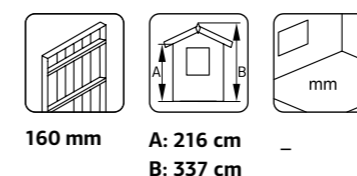

Palmako André 21,5 m² Garasje u/leddport

ART.NR: 108613
NOBB: 56449854
PRIS: Kr. 64900,-

SPESIFIKASJONER

Vegg mål: 448x548 cm
Dør/vindu type: Sommer
Dør/vindu glass: 2-lags isolérglass 3-9-3 mm
Vindu, åpningsmål: 68x37 cm
Portåpning, mål: 221x188 cm
Døråpning, mål: 78x181 cm
Dørterskel: Hardtre

Takbord: 19 mm
Takareal: 30,4 m²
Takvinkel: 20,0°
Brutto utv. Areal: 24,6 m²
Vekt: 869 kg; 869 kg
Pakke: 650x118x103 cm; 650x118x116,5 cm

Palmako André 28,5 m² Garasje u/leddport

ART.NR: 108614
NOBB: 56450342
PRIS: Kr. 74900,-

SPESIFIKASJONER

Vegg mål: 557x576 cm
Dør/vindu type: Sommer
Dør/vindu glass: 2-lags isolérglass 3-9-3 mm
Vindu, åpningsmål: 68x37 cm
Portåpning, mål: 221x188 cm
Døråpning, mål: 78x181 cm
Dørterskel: Hardtre

Takbord: 19 mm
Takareal: 39,8 m²
Takvinkel: 20,0°
Brutto utv. Areal: 32,1 m²
Vekt: 1060 kg; 1060 kg
Pakke: 650x120x118 cm; 650x120x118 cm

Palmako André 21,5 m² Garasje med leddport

ART.NR: 101159
NOBB: 53378201
PRIS: Kr. 74900,-

Elementbasert garasje som er enkel å montere selv dersom du er litt fingernem. Produsert i prefabrikkerte veggelementer (se side 68). Isolert boddør med sylindrelås og åpningsbare vinduer med isolérglass. Dør- og vinduselementer kan plasseres valgfritt etter ønske. Manuell leddport. Snølast 350 kg/m². Produktet leveres ubehandlet uten taktekke.

SPESIFIKASJONER

Vegg mål: 448x548 cm
Dør/vindu type: Sommer
Dør/vindu glass: 2-lags isolérglass 3-9-3 mm
Vindu, åpningsmål: 68x37 cm
Portåpning, mål: 221x188 cm
Døråpning, mål: 78x181 cm
Dørterskel: Hardtre

Takbord: 19 mm
Takareal: 30,4 m²
Takvinkel: 20,0°
Brutto utv. Areal: 24,6 m²
Vekt: 869 kg; 869 kg; 57 kg
Pakke: 650x118x103 cm; 650x118x116,5 cm; 230x40x74 cm

Palmako André 28,5 m² Garasje med leddport