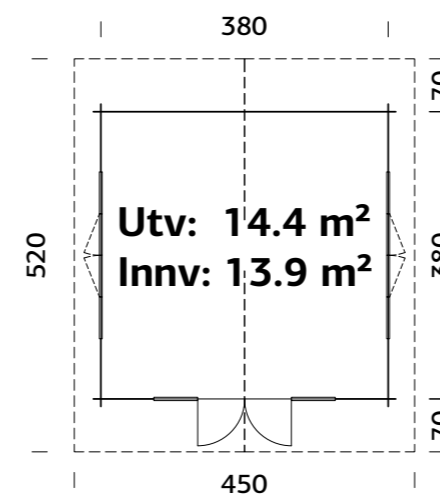

Palmako Hytte Irene 13,9 m²

ART.NR: 102331
NOBB: 54375315
PRIS: Kr. 49900,-

NYHET

Polykarbonat i taket gir mye lys og en trivelig atmosfære.

Koselig laftet hytte med store vinduer og dører som gir mye lys. Polykarbonat i deler av taket gir et lyst og trivelig innemiljø. Alle vinduer kan åpnes. Produktet leveres ubehandlet uten taktekke.

SPESIFIKASJONER

Mål på tømmer: 400x400 cm
Dør/vindu type: Garden
Dør/vindu glass: Glass, 4 mm
Vindu, åpningsmål: 90x134 cm
Døråpning, mål: 114x187 cm
Dørterskel: lav, terskelplate med rustfritt stål

Takbord: 16 mm
Takareal: 24,4 m²
Takvinkel: 18,6°
Brutto utv. Areal: 14,4 m²
Bjelkelag: 45x70 mm imp
Vekt: 995 kg
Pakke: 600x118x69 cm