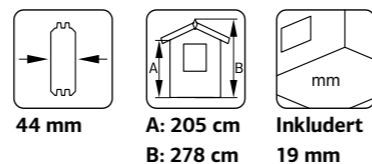

## Palmako Hytte Susanna 16,4 m<sup>2</sup>

ART.NR: 102469  
NOBB: 53348846  
PRIS: Kr. 62300,-

2-lags isolérglass.

Kan bygges speilvendt!  
Terrassebord leveres trykkimpregnert.

Produktet leveres ubehandlet uten taktekke.