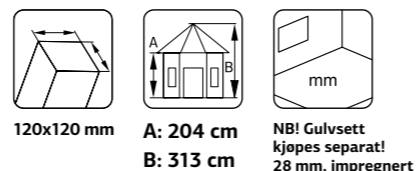

Palmako Paviljong Betty 9,0 m² (uten gulv)

ART.NR: 103798
NOBB: 53346644
PRIS: Kr. 20900,-

SPESIFIKASJONER
Mål: 300x300 cm
Takbord: 19 mm
Takareal: 15,4 m²
Takvinkel: 25,0°
Brutto utv. Areal: 9,0 m²
Vekt: 649 kg
Pakke: 445x118x46 cm

TILLEGGSPRODUKTER
Gulvsett.

Kraftige limrestolper.
Produktet leveres ubehandlet uten taktekke.

Gulvsett Paviljong Betty 9,0 m²

ART.NR: 103091
NOBB: 53346652
PRIS: Kr. 5990,-

OVERFLATEBEHANDLING

BNVPI
Trykkimpregnert brun

Bjelkelag: 60x80 mm imp
Vekt: 255 kg
Pakke: 300x40x45 cm

Palmako Paviljong Betty 9,9 m² (uten gulv)

ART.NR: 103879
NOBB: 53346663
PRIS: Kr. 22500,-

SPESIFIKASJONER
Diameter: 337 cm
Takbord: 19 mm
Takareal: 16,7 m²
Takvinkel: 25,0°
Brutto utv. Areal: 9,9 m²
Vekt: 723 kg
Pakke: 260x118x72 cm

TILLEGGSPRODUKTER
Gulvsett.

Kraftige limrestolper.
Produktet leveres ubehandlet uten taktekke.

Gulvsett Paviljong Betty 9,9 m²

ART.NR: 103092
NOBB: 54376212
PRIS: Kr. 5990,-

OVERFLATEBEHANDLING

BNVPI
Trykkimpregnert brun

Bjelkelag: 60x80 mm imp
Vekt: 255 kg
Pakke: 390x40x45 cm

Palmako Paviljong Betty 18,0 m² (uten gulv)

ART.NR: 105212
NOBB: 53346678
PRIS: Kr. 35900,-

SPESIFIKASJONER
Diameter: 465 cm
Takbord: 19 mm
Takareal: 27,2 m²
Takvinkel: 25,0°
Brutto utv. Areal: 18,0 m²
Vekt: 1064 kg
Pakke: 320x118x93 cm

TILLEGGSPRODUKTER
Gulvsett.

Kraftige limrestolper.
Produktet leveres ubehandlet uten taktekke.

Gulvsett Paviljong Betty 18,0 m²

ART.NR: 103095
NOBB: 53346754
PRIS: Kr. 9990,-

OVERFLATEBEHANDLING

BNVPI
Trykkimpregnert brun

Bjelkelag: 60x80 mm imp
Vekt: 355 kg
Pakke: 460x55x48 cm