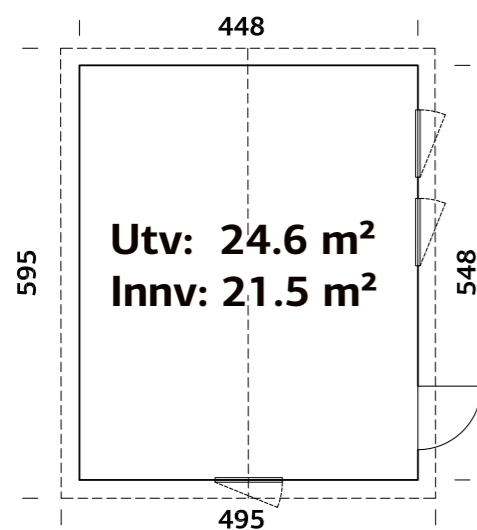

Palmako Nordic+ Charlotte 21,5 m²

ART.NR: 101253
NOBB: 53345914
PRIS: Kr. 79900,-

SPESIFIKASJONER

Vegg mål: 448x548 cm

Dør/vindu type: Sommer

Dør/vindu glass:

2-lags isolérglass, 3-9-3 mm

Vindu, åpningsmål:

54x162, 67x36 cm

Døråpning, mål: 78x192 cm

Dørterskel: Hardtre

Takbord: 19 mm

Takareal: 30,4 m²

Takvinkel: 20,0°

Brutto utv. Areal: 24,6 m²

Bjelkelag: 45x145 mm imp

Vekt: 1100 kg; 1000 kg

Pakke: 649x118x121 cm;

649x118x106 cm

Snolast: 250 kg/m²

Perfekt som utleiehybel, gjestehytte eller ekstrarom til tenåringen.

Et stort åpent rom med bærende tak, som dermed kan inndeles og innredes etter ønske.

Ferdig produserte veggelementer med 44x95 mm reisverk, vindspærre, sløyfer, lekter, samt 18 mm uhøvlet kledning.

2-lags isolérglass. Isolert dør med ASSA sylindrelås.

Produktet leveres ubehandlet uten taktekke.

TILLEGGSPRODUKTER:

Se side 85.