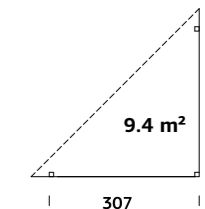

OVERFLATEBEHANDLING

WTPNT1+2
Grunnet + 2 lag maling Hvit RAL 9016

TILLEGG:
Levegger 900x1800 mm.