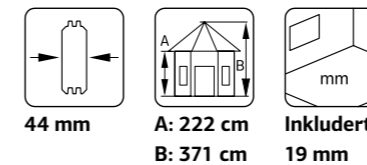

2-lags isolérglass.
Ferdigproduserte takelementer.
Produktet leveres ubehandlet uten taktekke.