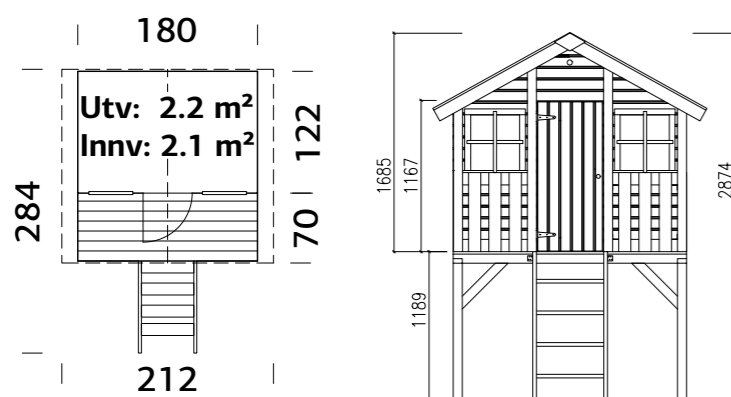

Palmako Lekehus Toby 2.1 m²

ART.NR: 101129
NOBB: 53306986
PRIS: Kr. 9350,-

Morsomt lekehus på stolper. Kan også monteres uten stolper.
Ferdig produserte veggelementer.
Produktet leveres ubehandlet uten taktekke.

SPESIFIKASJONER

Vegg mål: 180x122(190) cm
Dør/vindu glass: Plexiglass
Fast vindu, mål: 38x44 cm
Døråpning, mål: 51x115 cm
Takbord: 16 mm
Takareal: 4,6 m²

Takvinkel: 29,0°
Brutto utv. Areal: 2,2 m²
Bjelkelag: 70x70 mm
Vekt: 266 kg
Pakke: 190x118x45 cm