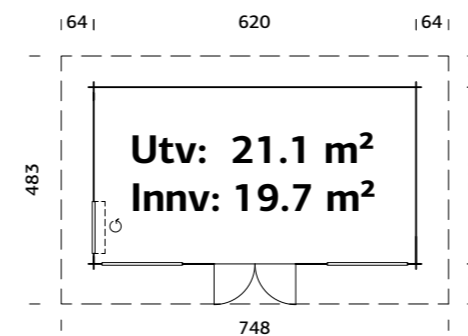

Palmako Hagestue Heidi 19,7 m²

ART.NR: 106370
NOBB: 53110165
PRIS: Kr. 124000,-