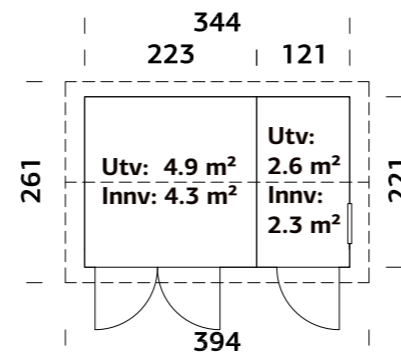

Ferdig produserte veggelementer: 36x70 mm spikerslag, vindsperre samt 18 mm uhøvlet kledning. Isolert dør med sylindrelås. Produktet leveres ubehandlet uten taktekke.