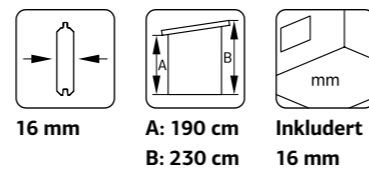

Ferdig produserte veggelementer.
Produktet leveres ubehandlet uten taktekke.

SPESIFIKASJONER

Vegg mål: 183x170 cm
Døråpning, mål: 102x182 cm
Takbord: 16 mm
Takareal: 3,5 m²
Takvinkel: 12,0°
Brutto utv. Areal: 3,2 m²
Bjelkelag: 32x40 mm
Vekt: 266 kg
Pakke: 190x118x47 cm