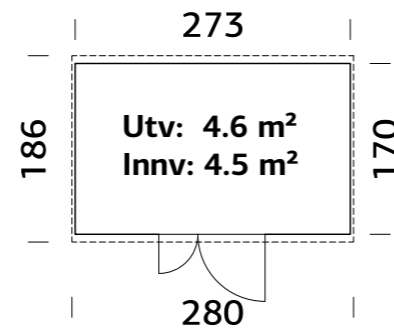

Palmako Bod Leif 4,5 m²

ART.NR: 101081
NOBB: 53101913
PRIS: Kr. 11400,-