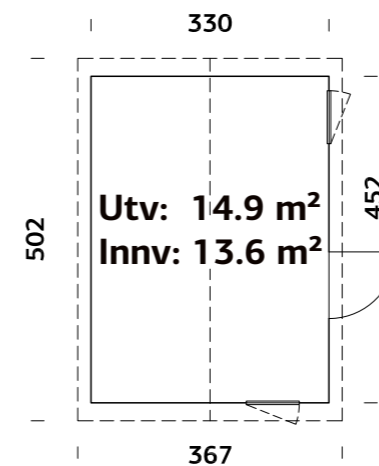

Stilfullt anneks med ferdig produserte veggelementer med 36x70 mm reisverk, vindsperre, samt 18 mm uhøvlet kledning. Dør- og vinduselementene kan plasseres valgfritt etter eget ønske. 2-lags isolérglass. Isolert dør med ASSA sylindrlås. Produktet leveres ubehandlet uten taktekke.

SPESIFIKASJONER

Vegg mål: 330x453 cm
Dør/vindu type: Sommer
Dør/vindu glass: 2-lags isolérglass, 3-9-3 mm
Vindu, åpningsmål: 54x83 cm
Døråpning, mål: 78x192 cm
Dørterskel: Hardtre

Takbord: 19 mm
Takareal: 19,5 m²
Takvinkel: 20,0°
Brutto utv. Areal: 14,9 m²
Bjelkelag: 45x145 mm imp
Vekt: 1150 kg
Pakke: 620x118x100 cm