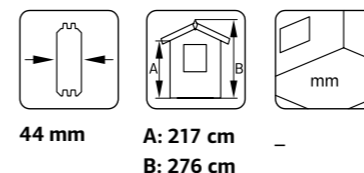

SPESIFIKASJONER

Mål på tømmer: 380x570 cm
Dør/vindu type: Garden+
Dør/vindu glass: 2-lags isolérglass 3-6-3 mm
Vindu, åpningsmål: 119x89 cm
Døråpning, mål: 73x175, 221x188 cm

Dørterskel: lav, terskelplate med rustfritt stål
Takbord: 19 mm
Takareal: 25,4 m²
Takvinkel: 16,3°
Brutto utv. Areal: 19,8 m²

Bjelkelag: 60x80 mm imp
Vekt: 1325 kg; 56 kg
Pakke: 600x118x71 cm; 190x120x22 cm
Snølast: 150 kg/m²

Palmako Garasjebod Roger 23,9 m² med treport

ART.NR: 102498
NOBB: 53348566
Kr. 54900,-