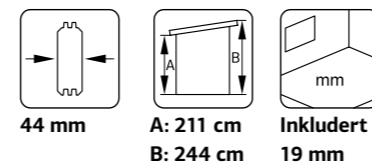

SPESIFIKASJONER

Mål på tømmer: 470x350 cm
Dør/vindu type: Garden+
Dør/vindu glass: Herdet isolérglass 4-9-4 mm
Døråpning, mål: 265x183 cm

Dørterskel: lav, terskelplate med rustfritt stål
Takbord: 19 mm
Takareal: 19,2 m²
Takvinkel: 4,0°

Brutto utv. Areal: 14,9 m²
Bjelkelag: 45x70 mm imp
Vekt: 1345 kg
Pakke: 600x118x71 cm

Laftet hagestue med store foldedører.
2-lags isolérglass.
Produktet leveres ubehandlet uten taktekke.