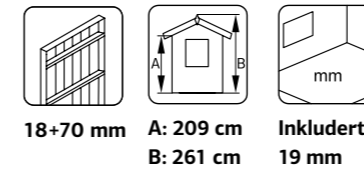

## SPESIFIKASJONER

Vegg mål: 452x330 cm  
Dør/vindu type: Sommer  
Dør/vindu glass: Glass, 4 mm  
Fast vindu, mål: 51x55 cm

Døråpning, mål: 78x181 cm, 138x181 cm  
Dørterskel: Hardtre  
Takbord: 19 mm  
Takareal: 18,8 m<sup>2</sup>