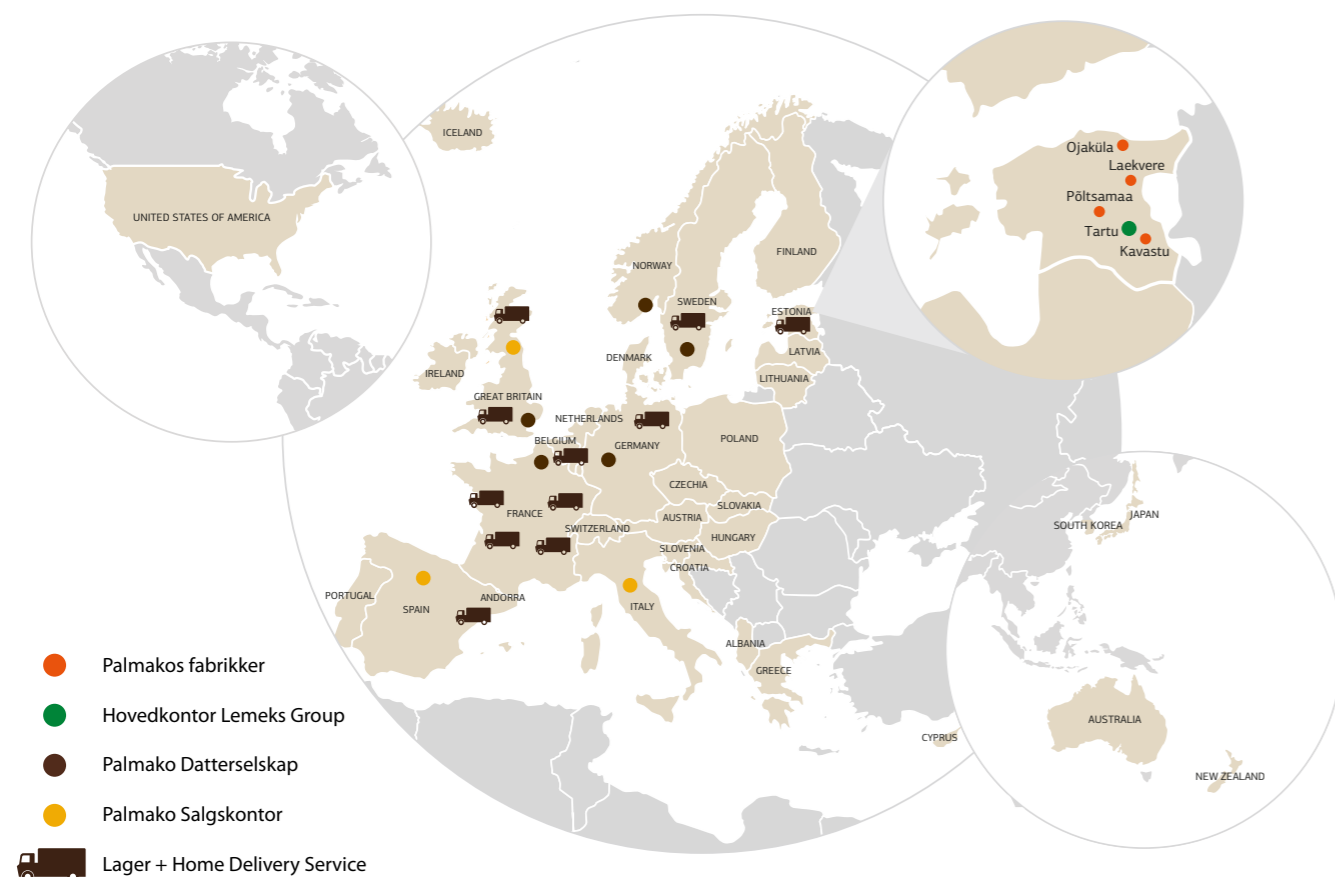

Ledende produsent i Europa

Palmako produserer og eksporterer over 50 000 hytter, boder og lekehus pr år til mer enn 30 land. 20 års produksjonserfaring og dedikerte ansatte har bidratt til at vi har blitt Nord-Europas ledende produsent og distributør av småhus og hagemiljøprodukter i tre.