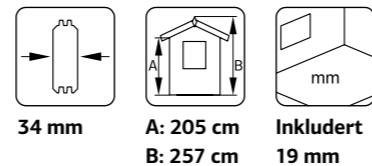

## Palmako Hytte Emma 10,4+4,2 m<sup>2</sup>

ART.NR: 101885  
NOBB: 53349100  
PRIS: Kr. 39900,-

Terrassebord leveres trykkimpregnert.  
NB! Skodder og terrasse er inkludert!  
Produktet leveres ubehandlet uten taktekke.