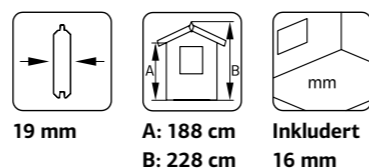

Prisgunstig bod i laftet utførelse. Produktet leveres ubehandlet uten taktekke.

SPESIFIKASJONER

Mål på tømmer: 286x226 cm
Vegg mål: 270x210 cm
Døråpning, mål: 147x168 cm
Takbord: 16 mm

Takareal: 7,5 m²
Takvinkel: 16,5°
Brutto utv. Areal: 5,7 m²

Bjelkelag: 45x45 mm imp
Vekt: 395 kg
Pakke: 370x118x37 cm