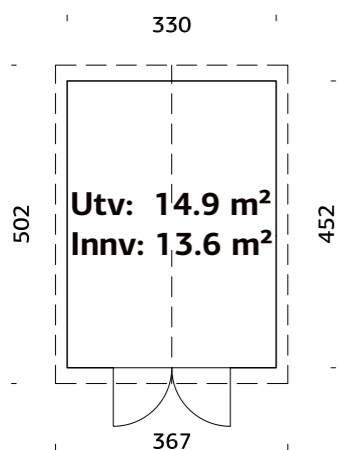

Palmako Nordic Bod Martin 13,6 m²

ART.NR: 101045
NOBB: 53345793

PRIS: Kr. 41500,-

Se video!

Ferdig produserte veggelementer: 36x70 mm spikerslag, vindsperre samt 18 mm uhøvlet kledning. Isolert dør med sylindrelås. Produktet leveres ubehandlet uten taktekke.