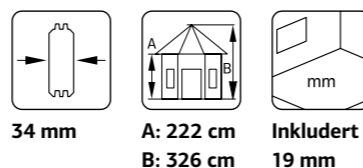

### SPESIFIKASJONER

**Diameter:** 337 cm  
**Dør/vindu type:** Garden+  
**Dør/vindu glass:** 2-lags isolérglass, 3-6-3 mm  
**Vindu, åpningsmål:** 90x124 cm

**Døråpning, mål:** 120x181 cm  
**Dørterskel:** Hardtre  
**Takbord:** 16 mm  
**Takareal:** 15,3 m<sup>2</sup>  
**Takvinkel:** 32,0°