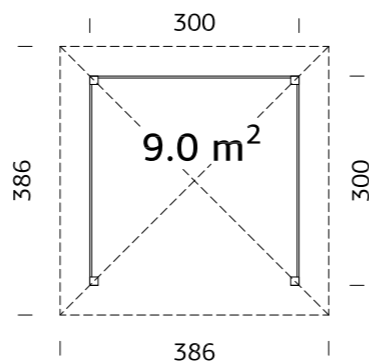

TILLEGGSPRODUKTER
Gulvsett.

Kraftige limrestolper.
Produktet leveres ubehandlet uten taktekke.