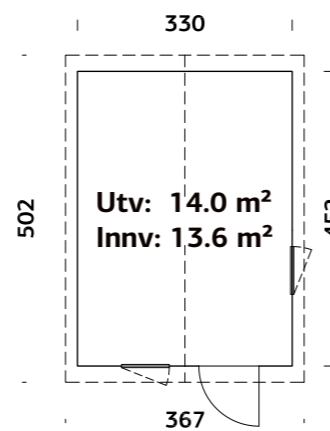

Palmako Nordic Ly 13,6 m²

ART.NR: 101147
NOBB: 53345876
PRIS: Kr. 49900,-

Se video!

Ferdig produserte veggelementer med 36x70 mm reisverk, vindsperre samt 18 mm uhøvlet kledning. 2-lags isolérglass. Isolert dør med ASSA sylindrlås. Produktet leveres ubehandlet uten taktekke.

18+70 mm

A: 203 cm
B: 297 cm

Inkludert
19 mm

18+70 mm

A: 203 cm
B: 297 cm

Inkludert
19 mm