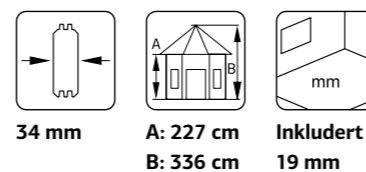

### SPESIFIKASJONER

**Diameter:** 303 cm  
**Dør/vindu type:** Garden  
**Dør/vindu glass:** Glass, 4 mm  
**Vindu, åpningsmål:** 90x124 cm  
**Døråpning, mål:** 114x187 cm

**Dørterskel:** lav, terskelplate med rustfritt stål  
**Takbord:** 16 mm  
**Takareal:** 14,8 m<sup>2</sup>  
**Takvinkel:** 32,0°