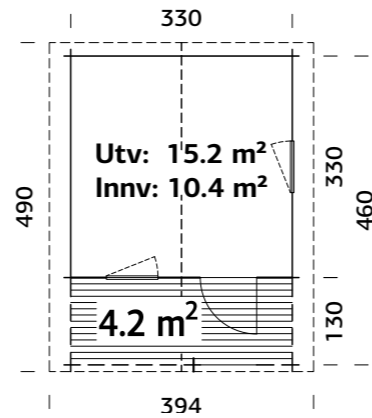

Palmako Hytte Emma 10,4+4,2 m²

ART.NR: 101885
NOBB: 53349100
PRIS: Kr. 39900,-

Terrassebord leveres trykkimpregnert.
NB! Skodder og terrasse er inkludert!
Produktet leveres ubehandlet uten taktekke.

SPESIFIKASJONER

Mål på tømmer: 350x350(480)
Terrasse: 330x130 cm
Dør/vindu type: Garden
Dør/vindu glass: Glass, 4 mm
Vindu, åpningsmål: 67x89 cm

Døråpning, mål: 74x175 cm
Dørterskel: lav, terskelplate med rustfritt stål
Takbord: 19 mm
Takareal: 20,0 m²
Takvinkel: 17,6°

Brutto utv. Areal (Inkl. Terrasse): 15,2 m²
Bjelkelag: 45x70 mm imp
Vekt: 1145 kg
Pakke: 600x118x63 cm