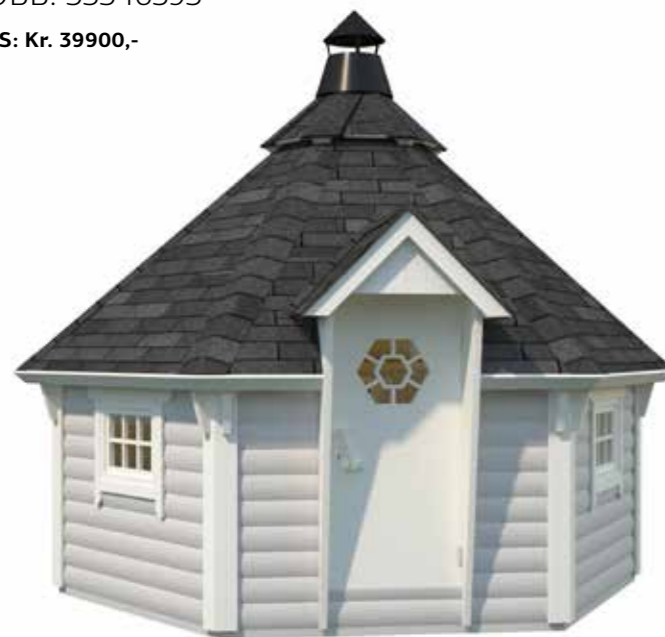

Palmako Grillhytte Eva 8,7 m²

ART.NR: 104592
NOBB: 53346595
PRIS: Kr. 39900,-