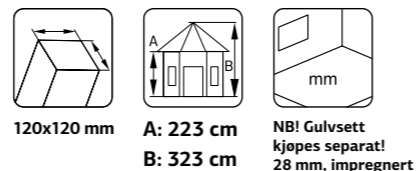

Gulvsett Paviljong Betty 9,0 m²

ART.NR: 103091
NOBB: 53346652
PRIS: Kr. 5990,-

OVERFLATEBEHANDLING

BNVPI
Trykkimpregnert brun

Bjelkelag: 60x80 mm imp
Vekt: 255 kg
Pakke: 300x40x45 cm