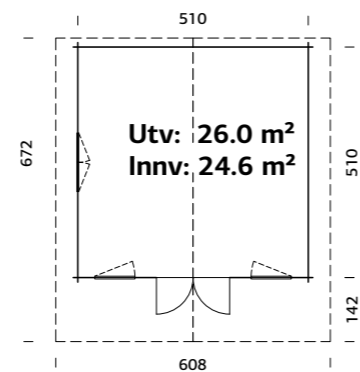

Palmako Hytte Helena 24,6 m²

ART.NR: 102515
NOBB: 53349043
PRIS: Kr. 89900,-