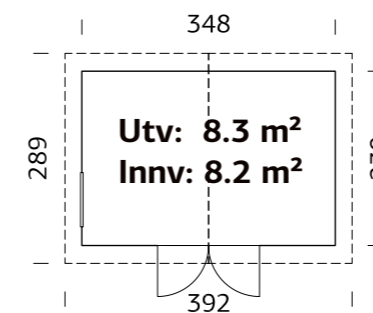

Palmako Bod Leif 3,0 m²

ART.NR: 101071
NOBB: 53345346
PRIS: Kr. 8900,-

Ferdig produserte veggelementer.
Produktet leveres ubehandlet uten taktekke.

SPESIFIKASJONER

Vegg mål: 183x170 cm
Døråpning, mål: 102x182 cm
Takbord: 16 mm
Takareal: 3,5 m²
Takvinkel: 12,0°
Brutto utv. Areal: 3,2 m²
Bjelkelag: 32x40 mm
Vekt: 266 kg
Pakke: 190x118x47 cm

Palmako Bod Leif 4,5 m²

ART.NR: 101081
NOBB: 53101913
PRIS: Kr. 11400,-

Ferdig produserte veggelementer.
Produktet leveres ubehandlet uten taktekke.

SPESIFIKASJONER

Vegg mål: 273x170 cm
Døråpning, mål: 102x182 cm
Takbord: 16 mm
Takareal: 5,2 m²
Takvinkel: 12,0°
Brutto utv. Areal: 4,6 m²
Bjelkelag: 32x40 mm
Vekt: 338 kg
Pakke: 190x118x57 cm

Palmako Bod Nils 5,4 m²

ART.NR: 101180
NOBB: 53345392
PRIS: Kr. 14500,-

Ferdig produserte veggelementer.
Produktet leveres ubehandlet uten taktekke.

SPESIFIKASJONER

Vegg mål: 233x239 cm
Dør/vindu glass: Plexiglass
Fast vindu, mål: 70x46 cm
Døråpning, mål: 112x183 cm
Takbord: 16 mm
Takareal: 8,4 m²
Takvinkel: 21,0°
Brutto utv. Areal: 5,6 m²
Bjelkelag: 32x40 mm imp
Vekt: 493 kg
Pakke: 400x118x41 cm

Palmako Bod Nils 8,2 m²

ART.NR: 101188
NOBB: 53345403
PRIS: Kr. 18700,-

Ferdig produserte veggelementer.
Produktet leveres ubehandlet uten taktekke.

SPESIFIKASJONER

Vegg mål: 348x239 cm
Dør/vindu glass: Plexiglass
Fast vindu, mål: 70x46 cm
Døråpning, mål: 135x182 cm
Takbord: 16 mm
Takareal: 11,9 m²
Takvinkel: 21,0°
Brutto utv. Areal: 8,3 m²
Bjelkelag: 32x40 mm imp
Vekt: 608 kg
Pakke: 445x118x48 cm