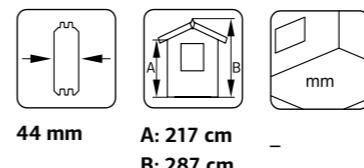

SPESIFIKASJONER

Mål på tømmer: 470x570 cm
Dør/vindu type: Garden+
Dør/vindu glass: 2-lags isolérglass 3-6-3 mm
Vindu, åpningsmål: 119x89 cm
Døråpning, mål: 73x175, 221x188 cm

Dørterskel: lav, terskelplate med rustfritt stål
Takbord: 19 mm
Takareal: 31,7 m²
Takvinkel: 15,7°
Brutto utv. Areal: 24,8 m²

Bjelkelag: 60x80 mm imp
Vekt: 1545 kg; 75 kg
Pakke: 600x118x78 cm; 190x120x22 cm
Snølast: 150 kg/m²