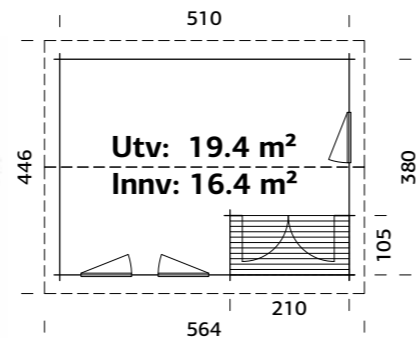

Palmako Hytte Susanna 16,4 m²

ART.NR: 102469
NOBB: 53348846
PRIS: Kr. 62300,-

2-lags isolérglass.

Kan bygges speilvendt!
Terrassebord leveres trykkimpregnert.

Produktet leveres ubehandlet uten taktekke.