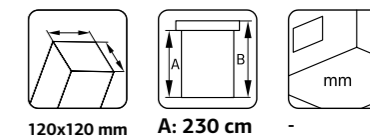

Palmako Lysthus Veronica 4 9,2 m²

ART.NR: 107374
NOBB: 53346576
PRIS: Kr. 36500,-

4 vinduer. 2-lags isolérglass.
Ferdigproduserte tak- og veggelementer.
Produktet leveres ubehandlet uten taktekke.

SPESIFIKASJONER

Diameter: 337 cm
Dør/vindu type: Garden+
Dør/vindu glass: 2-lags isolérglass, 3-6-3 mm
Vindu, åpningsmål: 90x124 cm

Døråpning, mål: 120x181 cm
Dørterskel: Hardtre
Takbord: 16 mm
Takareal: 15,3 m²
Takvinkel: 32,0°

Brutto utv. Areal: 9,4 m²
Bjelkelag: 45x70 mm imp
Vekt: 552; 226 kg
Pakke: 235x142x81 cm;
20x165x57 cm

Palmako Lysthus Veronica 7 9,2 m²

ART.NR: 107373
NOBB: 53346580
PRIS: Kr. 41500,-

7 vinduer. 2-lags isolérglass.
Ferdigproduserte tak- og veggelementer.
Produktet leveres ubehandlet uten taktekke.

SPESIFIKASJONER

Diameter: 337 cm
Dør/vindu type: Garden+
Dør/vindu glass: 2-lags isolérglass, 3-6-3 mm
Vindu, åpningsmål: 90x124 cm

Døråpning, mål: 120x181 cm
Dørterskel: Hardtre
Takbord: 16 mm
Takareal: 15,3 m²
Takvinkel: 32,0°

Brutto utv. Areal: 9,4 m²
Bjelkelag: 45x70 mm imp
Vekt: 472; 226 kg
Pakke: 236x142x83 cm;
25x165x57 cm

Palmako Paviljong Lucy 12,2 m² (grunnmodul)

ART.NR: 103980
NOBB: 53346716
PRIS: Kr. 12500,-

Kraftige limtrestolper.
Produktet leveres ubehandlet uten taktekke.

TILLEGGSPRODUKTER

NB! Veggelementene er valgfritt tilbehør.
Se tilleggsprodukter under.
Grunnmodulen består av tak og limtrekonstruksjon (uten vegger). Veggelementer kjøpes som tillegg etter eget ønske og design.

SPESIFIKASJONER

Mål på tømmer: 349x349 cm
Takbord: 19 mm
Takareal: 15,1 m²
Takvinkel: 1,3°
Brutto utv. Areal: 12,2 m²
Vekt: 464 kg
Pakke: 445x118x35 cm

Veggelement Lucy med toppvindu

ART.NR: 102836
NOBB: 53346720

PRIS: Kr. 2990,-

Vekt: 59 kg
Pakke: 240x118x20 cm
Produktet leveres ubehandlet.