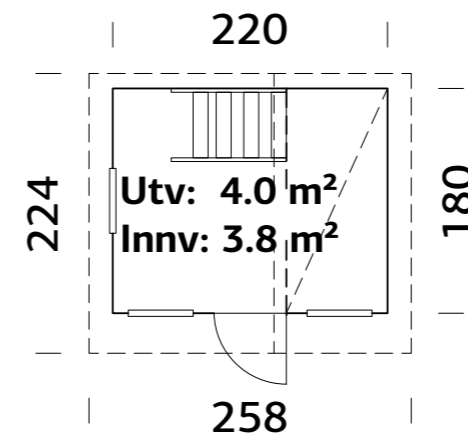

Palmako Lekehus Rødhette 3.8 m²

ART.NR: 101091
NOBB: 53344336
PRIS: Kr. 11450,-

Se video!

Vår bestselger!
Spennende lekehus med hems i 2. etg.
Ferdig produserte veggelementer.
Produktet leveres ubehandlet uten taktekke.

Hems i 2. Etg.

SPESIFIKASJONER
Vegg mål: 220x180 cm
Dør/vindu glass: Plexiglass
Fast vindu, mål: 35x35 cm
Døråpning, mål: 51x115 cm
Takbord: 16 mm
Takareal: 7.0 m²

Takvinkel: 37,0°; 31,0°
Brutto utv. Areal: 4.0 m²
Bjelkelag: 32x40 mm
Vekt: 293 kg
Pakke: 220x118x53 cm