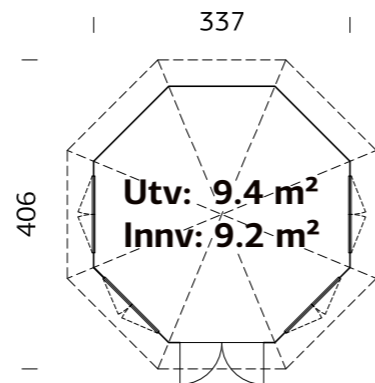

Palmako Lysthus Veronica 4 9,2 m²

ART.NR: 107374
NOBB: 53346576
PRIS: Kr. 36500,-

4 vinduer. 2-lags isolérglass.
Ferdigproduserte tak- og veggelementer.
Produktet leveres ubehandlet uten taktekke.