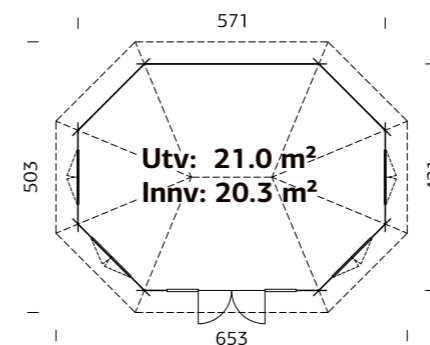

Palmako Lysthus Hanna 20,3 m²

ART.NR: 106189
NOBB: 53110218
PRIS: Kr. 67500,-