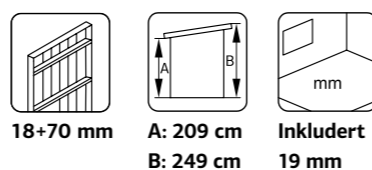

**SPESIFIKASJONER**  
Vegg mål: 344x221 cm  
Dør/vindu type: Sommer  
Dør/vindu glass: Glass, 4 mm  
Fast vindu, mål: 51x55 cm

**Døråpning, mål:** 78x181 cm, 138x181 cm  
**Dørterskel:** Hardtre  
**Takbord:** 19 mm  
**Takareal:** 11,0 m<sup>2</sup>