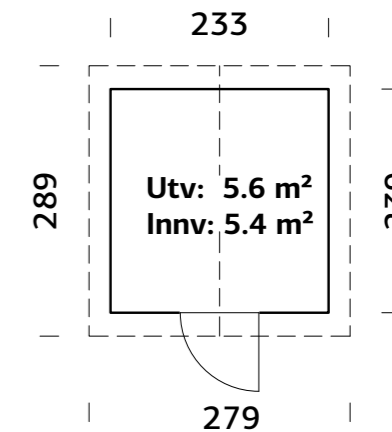

Palmako Bod Lucas 5,4 m²

ART.NR: 108617
NOBB: 56449835

PRIS: Kr. 17990,-

NYHET

Bod med isolert dør med sylindrelås. Vindu i dør gir mer veggplass for lagring og oppheng. Ferdig produserte veggelementer. Produktet leveres ubehandlet uten taktekke.

SPESIFIKASJONER

Vegg mål: 233x239 cm
Dør/vindu type: Sommer
Døråpning, mål: 77x182 cm
Dørterskel: Hardtre

Takbord: 16 mm
Takareal: 11,9 m²
Takvinkel: 21,0°
Brutto utv. Areal: 5,6 m²

Bjelkelag: 32x40 mm imp
Vekt: 395 kg
Pakke: 240x118x63 cm