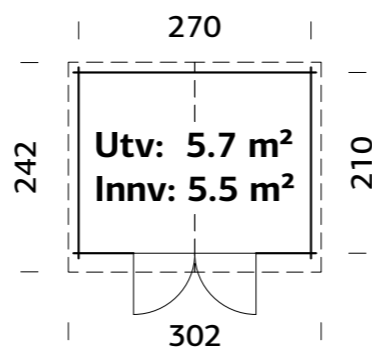

Palmako Bod Odin 5,5 m²

ART.NR: 107333
NOBB: 53354140
PRIS: Kr. 12500,-