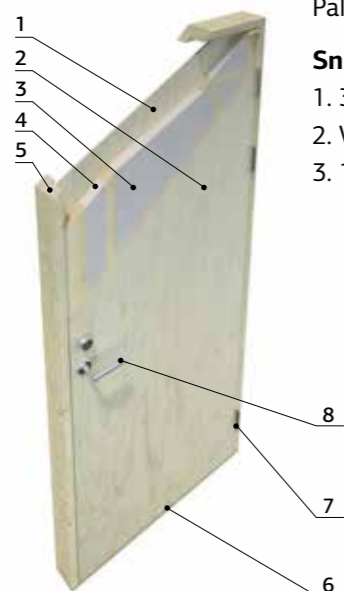

VI HAR ekstrarommet eller hagehytten du trenger!

Palmako Nordic hagehytter

Moderne hagehytte i Skandinavisk stil. Palmako Nordic er prefabrikkerte byggesett som er enkle og raske å montere.

- Prefabrikkerte veggelementer
- Vindsperre
- Reisverk i 45x70 mm
- Trykkimpregnert bjelkelag 45x150 mm
- Dobbelt isolerglass
- Åpningsbare vinduer
- Fleksibel plassering av dør- og vinduselementer.

1. Kryssfiner 10mm
2. Kryssfiner 10mm
3. EPS 50 40mm isolasjon
4. Konstruksjon i tre 40x40mm
5. Limtre ramme 44x105mm
6. Terskel 28x93mm hardtre
7. Hengsler 115x84x3mm (3x)
8. Låskasse med sylindrelås

Total elementtykkelse for Palmako Nordic er 88 mm.

Snitt Veggelementer

1. 34x70 mm reisverk
2. Vindsperre
3. 18 mm uhøvlet kledning