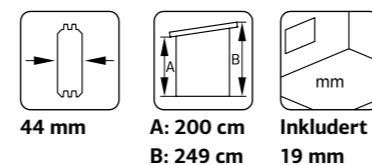

SPESIFIKASJONER

Mål på tømmer: 550x400 cm
Dør/vindu type: Garden+
Dør/vindu glass: Herdet isolérglass 4-9-4 mm
Døråpning, mål: 265x183 cm

Dørterskel: lav, terskelplate med rustfritt stål
Takbord: 19 mm
Takareal: 25,8 m²
Takvinkel: 5,2°

Brutto utv. Areal: 20,1 m²
Bjelkelag: 60x80 mm imp
Vekt: 1745 kg
Pakke: 600x118x79 cm

Romslig laftet hagestue med store foldedører.
2-lags isolérglass.
Produktet leveres ubehandlet uten taktekke.