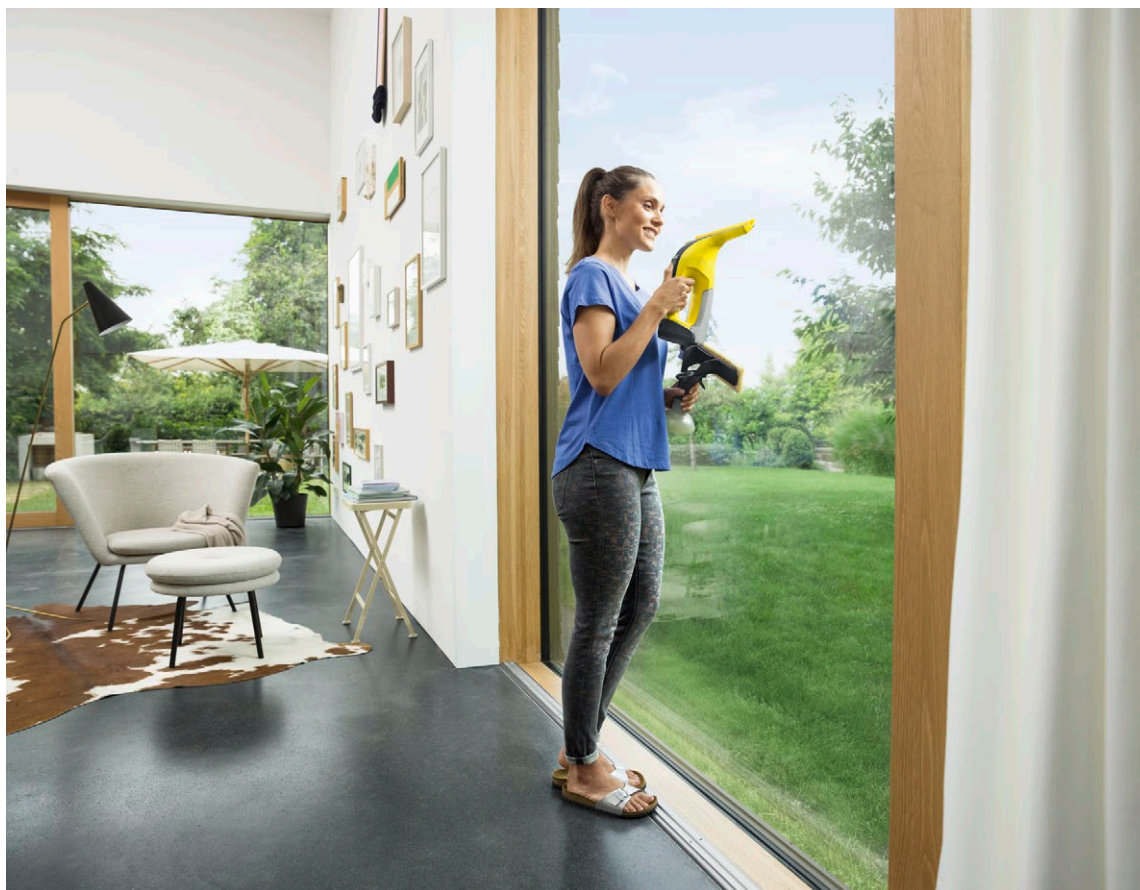

WV 6 Plus

- Utskiftbart sugemunnstykke fås som tilleggsutstyr
- Display som viser gjenværende batteritid
- Inkludert ekstra sprayflaske med mikrofiberklut og 20 ml rengjøringsmiddelkonsentrat for vindusvask.

Tekniske data

Artikkelnr.	1.633-510.0	
	4054278469546	
Arbeidsbredde sugenal	mm	280
Skittenvannstank	ml	150
Brukstid pr. laderunde	min	100
Ladetid for batteri	min	170
Flatedekning pr. batterilading		Ca. 300m² = 100 vinduer
Batteritype		Litium-ion batteri
Strømforsyning	V / Hz	100 - 240 / 50 - 60
Vekt inkl. batteri	kg	0,76
Mål (L x B x H)	mm	126 x 280 x 310

Utstyr

Vindusrengjøringsmiddel konsentrat (1 x 20 ml)	■
Sprayflaske Ekstra med mikrofiberklut	■
	mm
Hurtiglader	■
Utskiftbart sugemunnstykke	■
■ Inkludert i leveranse