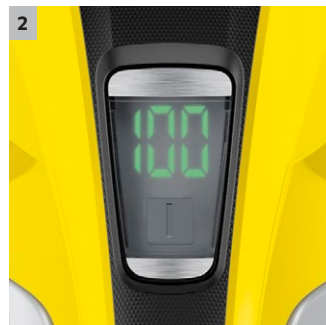

WV 6 Plus

Vår nye WV 6 vindusvasker er enda mer fleksibel. Ny nalteknologi gjør det enda lettere å vaske vinduene raskt og effektivt, uten vannsøl og gjenværende striper.

1 Forbedret nalteknologi

- Innovativ og bred nal gjør rengjøringen enda mer fleksibel, noe som er ideelt når vindusvaskeren brukes nærme gulvet.