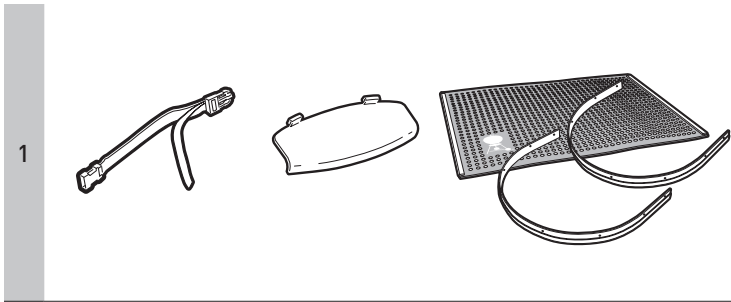

SPIRIT

EPX-315 GBS • EPX-325S GBS

MONTERINGSVEILEDNING MONTERINGSVEJLEDNING ASENNUSOHJE MONTAAŽIJUHEND

Gratis nedlasting | Gratis download
Lataa ilmaiseksi | Tasuta Allalaadimine

53086

012721
NO / DA / FI / ET