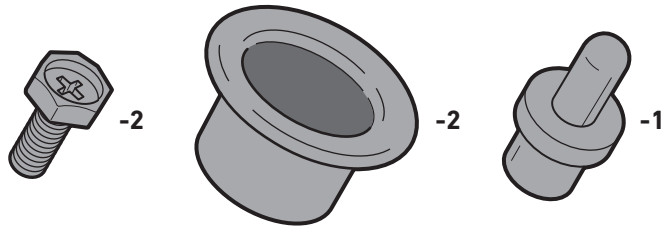

SPIRIT

EPX-315 GBS • EPX-325S GBS

MONTERINGSVEILEDNING MONTERINGSVEJLEDNING ASENNUSOHJE MONTAAŽIJUHEND

Gratis nedlasting | Gratis download
Lataa ilmaiseksi | Tasuta Allalaadimine

53086

012721
NO / DA / FI / ET