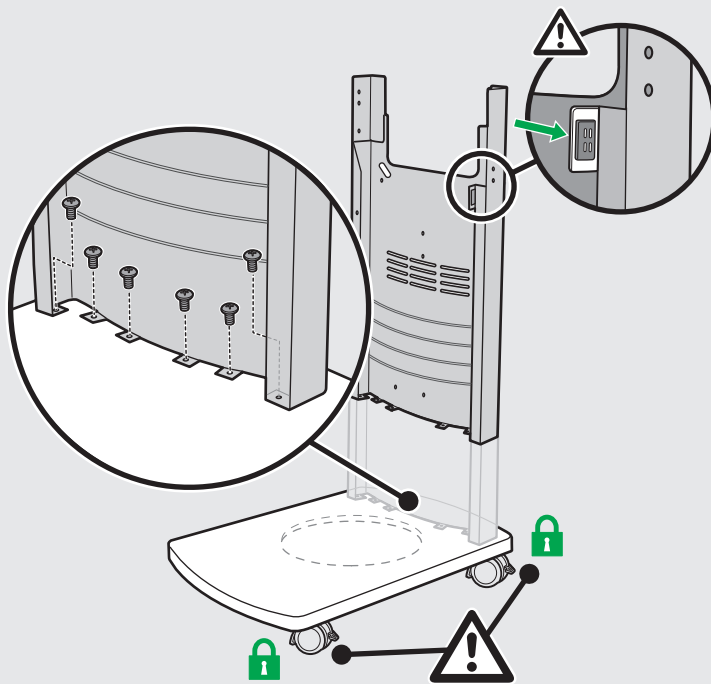

1

BILT.

- Last ned BILT-appen gratis for trinnvise veiledninger i 3D.
- Download den gratis BILT-app med trin-for-trin-anvisninger i 3D.
- Lataa vaihteittaiset ohjeet sisältävä ilmainen BILT 3D -sovellus.
- Laadige alla tasuta rakendus BILT, et saada samm-sammulisi 3D juhiseid.

2

3

4