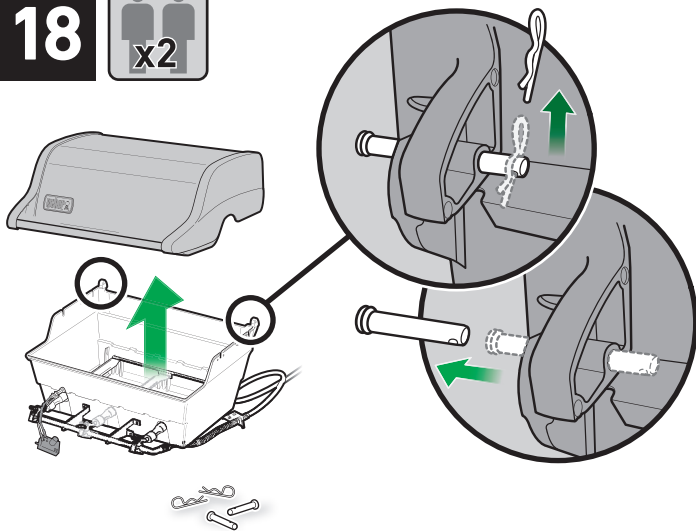

8

9

12

10

11

- ⚠ Ta vare på utstyret.
- ⚠ Gem delene.
- ⚠ Laita ruuvit talteen.
- ⚠ Salvstage riistvara.

21

23

26

A single AA battery with the positive (+) and negative (-) terminals indicated.

27

Trekk til mutrene inntil de sitter godt. Vri bare en kvart omdreining videre. **MÅ IKKE OVERTREKKES.**

Spænd møtrikkerne, indtil de sidder tæt. Drej en kvart omgang mere. **MÅ IKKE OVERSPÆNDES.**