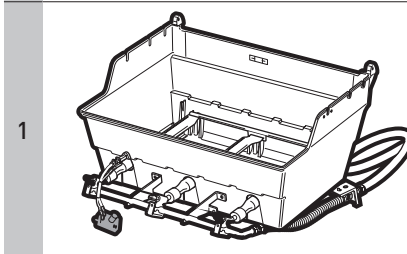

NØDVENDIG VERKTØY:
VÆRKTØJ PÅKRÆVET:
TARVITTAVAT TYÖKALUT:
VAJALIKUD TÖÖRIISTAD:

7/16"

7/16", 9/16"

- Ekstradeler
- Ekstra udstyr
- Lisäosat
- Lisakinnitused

-1

1

BILT.

- Last ned BILT-appen gratis for trinnvise veiledninger i 3D.
- Download den gratis BILT-app med trin-for-trin-anvisninger i 3D.
- Lataa vaihteittaiset ohjeet sisältävä ilmainen BILT 3D -sovellus.
- Laadige alla tasuta rakendus BILT, et saada samm-sammulisi 3D juhiseid.