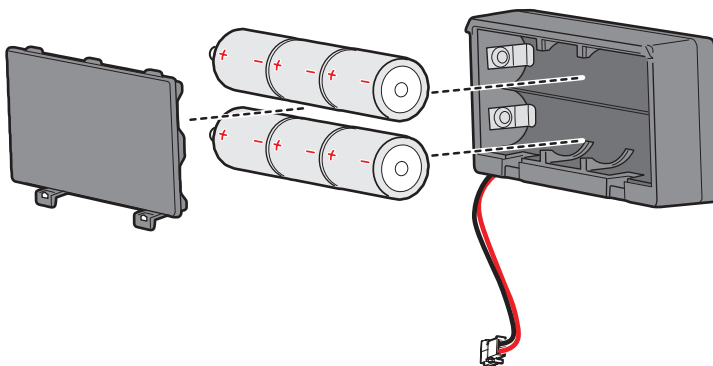

8

9

12

10

11

- ⚠ Ta vare på utstyret.
- ⚠ Gem delene.
- ⚠ Laita ruuvit talteen.
- ⚠ Salvstage riistvara.

21

23

26

A single AA battery with the positive (+) and negative (-) terminals indicated.

27

Trekk til mutrene inntil de sitter godt. Vri bare en kvart omdreining videre. **MÅ IKKE OVERTREKKES.**

Spænd møtrikkerne, indtil de sidder tæt. Drej en kvart omgang mere. **MÅ IKKE OVERSPÆNDES.**