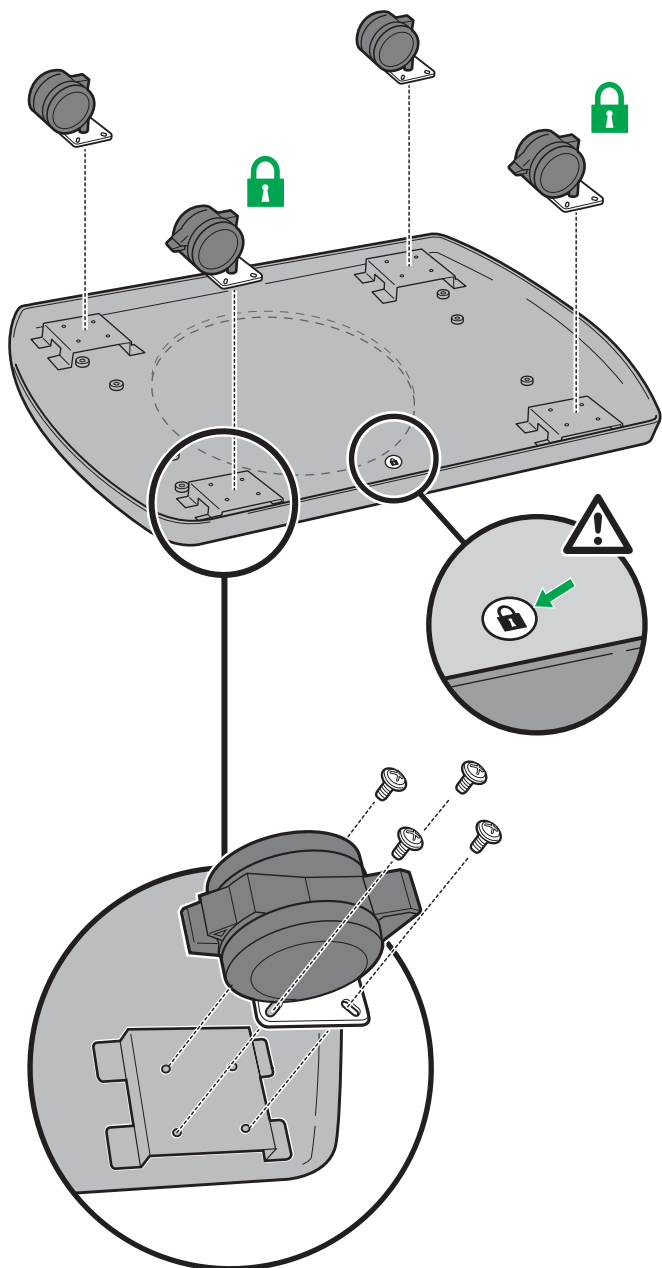

1

BILT.

- Last ned BILT-appen gratis for trinnvise veiledninger i 3D.
- Download den gratis BILT-app med trin-for-trin-anvisninger i 3D.
- Lataa vaihteittaiset ohjeet sisältävä ilmainen BILT 3D -sovellus.
- Laadige alla tasuta rakendus BILT, et saada samm-sammulisi 3D juhiseid.

2