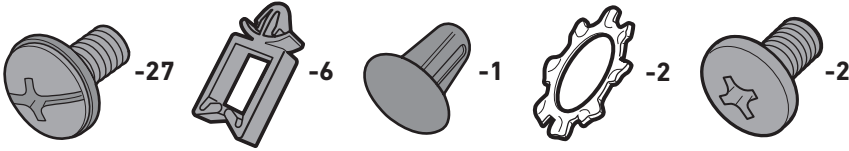

SPIRIT

EPX-315 GBS • EPX-325S GBS

MONTERINGSVEILEDNING MONTERINGSVEJLEDNING ASENNUSOHJE MONTAAŽIJUHEND

Gratis nedlasting | Gratis download
Lataa ilmaiseksi | Tasuta Allalaadimine

53086

012721
NO / DA / FI / ET