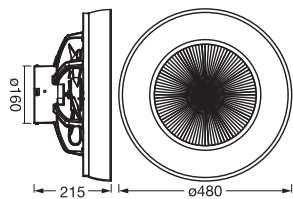

Fotometriske filer

Lysstrøm	1100 lm
Total lysmengde av inkluderte lyskilder	3000 lm
Lysutbytte	40 lm/W
Fargetemperatur	2700...6500 K
Lysfarge (betegnelse)	Varmhvit / Kjølig dagslys
Fargegjengivelsesindeks Ra	> 80
Standardavvik av fargeavstemning	< 6 sdc _m
Flimerverdi (Pst LM)	≤ 1.0
Stroposkop effektverdi (SVM)	≤ 0.4
Fotobiologisk sikkerhetsgruppe i EN62778	RG1
Utstrålingsvinkel	120 °

UV & LUFTRENGJØRING

Egnet for romplass opp til	20 m ²
----------------------------	-------------------

DIMENSJONER & VEKT

Diameter	480,00 mm
Høyde	215,00 mm
Produktvekt	2700,00 g

CEILING FAN ENCAPSULATE 470
48W WT