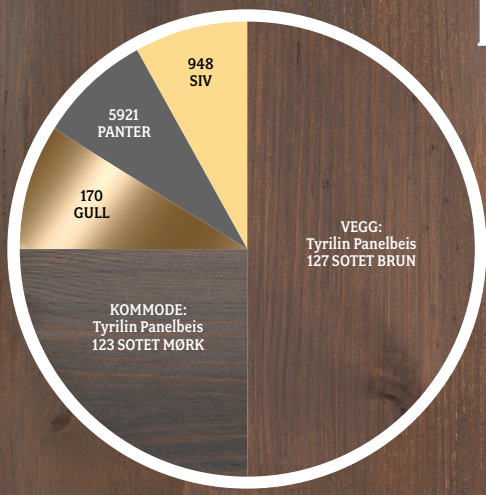

Gulnet panel har ulik egenfarge, sett derfor alltid en fargeprøve på ditt underlag.

6 NYE FARGER for gulnet panel

Vegg: 1 strøk Tyrilin Panelbeis **125 Svalt**
Gulv: TreStjerner Gulvolje Hvit

6 helt nye, flotte farger

Inspirert av fjellets fargespill – og perfekt for ditt panel!

Gulnet panel har ulik egenfarge, sett derfor alltid en fargeprøve på ditt underlag.

125 Svalt
Dempet gråblå

123 Værbitt
Gråbrun

127 Sotet brun
Varm dempet brun

124 Sotet grå
Varm grå

126 Grålig brun
Kjølign brun

128 Sotet mørk
Kjølign grå

TYRILIN

Vegg: 1 strøk Tyrilin Panelbeis 127 Sotet brun
 Kommode: 1 strøk Tyrilin Panelbeis 128 Sotet mørk

Få inspirasjon til fargevalg samt produktinformasjon: **tyrilin.no**

Følg oss på instagram

tyrilin_fjelletsfargespill

Rense

Tyrilin Panelrens

Lysne

Tyrilin Panellysner

Farge-sette

Tyrilin Panelbeis