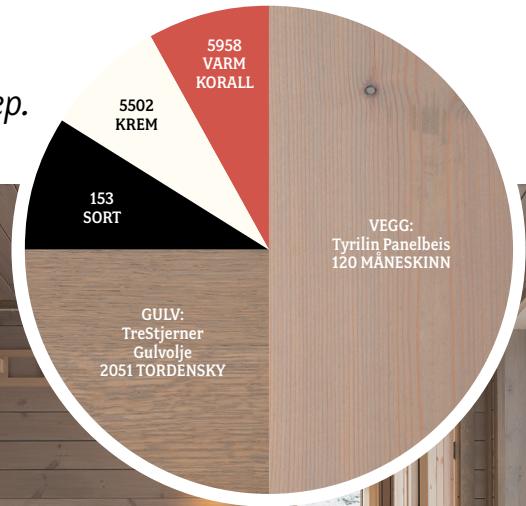

101 Panelhvit
Hvit

103 Kveldsbris
Kjølig hvit

120 Måneskinn
Mellomgrå

116 Skumringstime
Mellomgrå

106 Seter
Grå

119 Stille
Lys grå

111 Tinde
Mellomgrå

117 Skodde
Mørk grå

118 Tjern
Mørk grå

109 Skaret
Rødbrun

110 Sti
Brun

BRUNE TONER

Tak og vegg: Tyrilin Panelbeis **120 Måneskinn** ett strøk.
Gulv: TreStjerner Gulvolje 2051 Tordensky.

Vegg: 1 strøk Tyrilin Panelbeis **124 Sotet grå**
Bord: 1 strøk Tyrilin Panelbeis **128 Sotet mørk**

Gulnet panel har ulik egenfarge, sett derfor alltid en fargeprøve på ditt underlag.

6 NYE FARGER for gulnet panel

Vegg: 1 strøk Tyrilin Panelbeis **125 Svalt**
Gulv: TreStjerner Gulvolje Hvit

6 helt nye, flotte farger