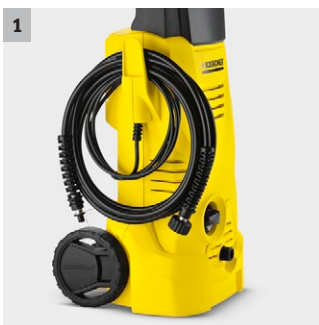

## K 2

K 2 er en liten og kompakt høytrykkspyler for rengjøring av og til og av mindre uteområder, fjerning av moderate skittdannelser fra hagemøbler, hageredskaper og sykkel o.l.

### 1 Ryddig og praktisk med opphengskrok

■ Stor kabelkrok sørger for ryddig oppbevaring av kabel på maskinen.