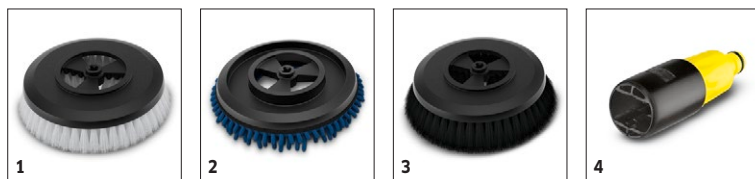

WB 120 Vaskebørste

Roterende vaskebørste med utskiftbar disk. Disk med universalbørste følger med. For rengjøring av glatte overflater som maling, glass og plast. Raskt og enkelt bytte av disk med utløserknapp.

- Raskere og enklere bytte uten å komme i kontakt med skitten.

4 Gjennomsiktig lokk

- Synlig teknologi gjør rengjøringsopplevelsen enda større.

**WB 120 Vaskebørste****Tekniske data**

Artikkelnr.		2.644-060.0
		4054278476445
Vekt	kg	0,38
Vekt inkl. emballasje	kg	0,47
Mål (L x B x H)	mm	309 × 153 × 135

WB 120 VASKEBØRSTE 2.644-060.0

KÄRCHER

		Artikkelnr.					Pris	Beskrivelse		
Vaskebørster										
Utskiftbar disk med universalbørste til vaskebørster WB 120 og WB 100	1	2.644-062.0						Utskiftbar disk med universalbørste til vaskebørster WB 120 og WB 100. Velegnet til rengjøring av glatte overflater som maling, glass og plast.		<input type="checkbox"/>
Car & Bike - Utskiftbar disk med mikrofiberpad til vaskebørster WB 120 og WB 100	2	2.644-063.0						Utskiftbar disk med mikrofiberpad til vaskebørster WB 120 og WB 100. Velegnet til rengjøring av glatte overflater som maling, glass og plast.		<input type="checkbox"/>
Home & Garden - Utskiftbar disk med grov børste til vaskebørster WB 120 og WB 100	3	2.644-064.0						Utskiftbar disk med grov børste til vaskebørster WB 120 og WB 100. Velegnet til rengjøring av robuste overflater som stein, metall og plast		<input type="checkbox"/>
Adapter for hageslange	4	2.640-732.0						Med Kärcher adapter kan vaskebørster, vaskesvamper o.l. kobles direkte på hageslangen.		<input type="checkbox"/>